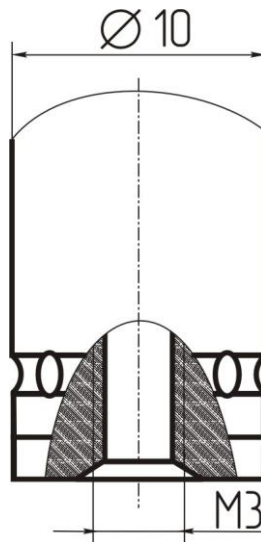

## Антенна телескопическая AST-10

### Описание:

Антенна телескопическая.

- длина минимальная: 150 мм
- длина максимальная: 1000 мм
- диаметр 10 мм
- наличие кулисы нет
- количество колен 10.
- способ крепления: отв М3

### Форма хвостовой части

Внимание: описание товара носит информационный характер и может отличаться от описания, представленного в технической документации производителя. Убедительно просим Вас при покупке проверять наличие желаемых функций и характеристик.