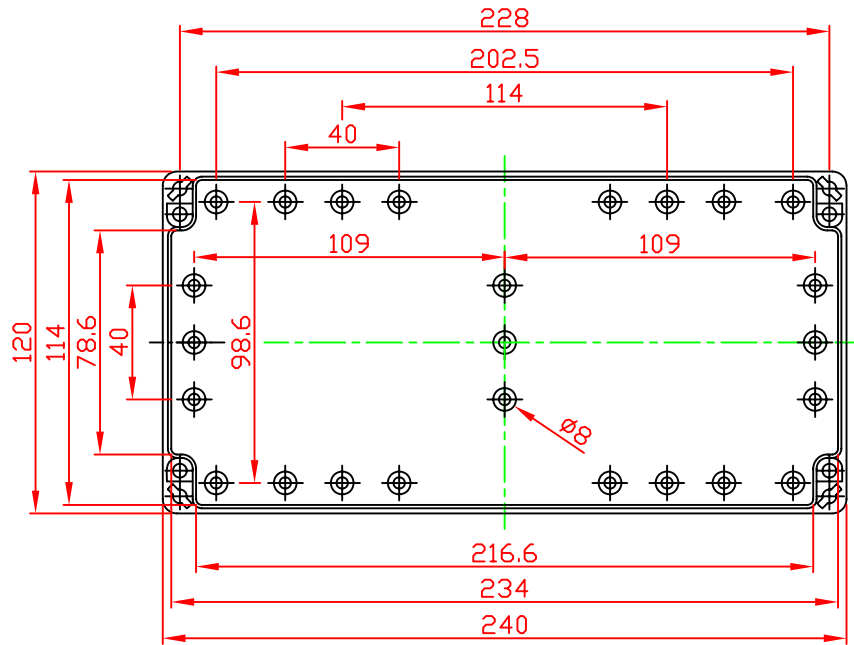

# G2113 / G3118

VIEW OF BASE

VIEW OF LID

A-A

宣又實業有限公司  
GAINTA INDUSTRIES LTD.

設計 DES'D  
BY

繪圖 DRA'D  
BY

核圖 CHK'D  
BY

比例 SCALE

日期 DATE

材質 MATE.

圖名 TITLE:

圖號 DWG NO.:

圖號 REVISID

說明 DESCRIPTION

JACKY