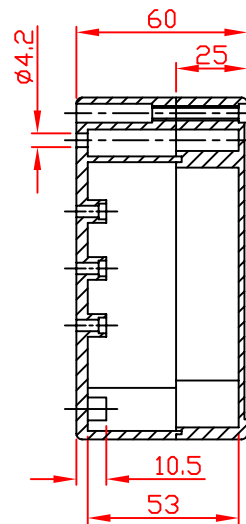

# G2113 / G3118

VIEW OF BASE

VIEW OF LID

A-A

宣又實業有限公司  
GAINTA INDUSTRIES LTD.

設計 DES'D  
BY

繪圖 DRA'D  
BY

核圖 CHK'D  
BY

比例 SCALE

日期 DATE

材質 MATE.

圖名 TITLE:

圖號 DWG NO.:

圖號 REVISID

說明 DESCRIPTION

JACKY