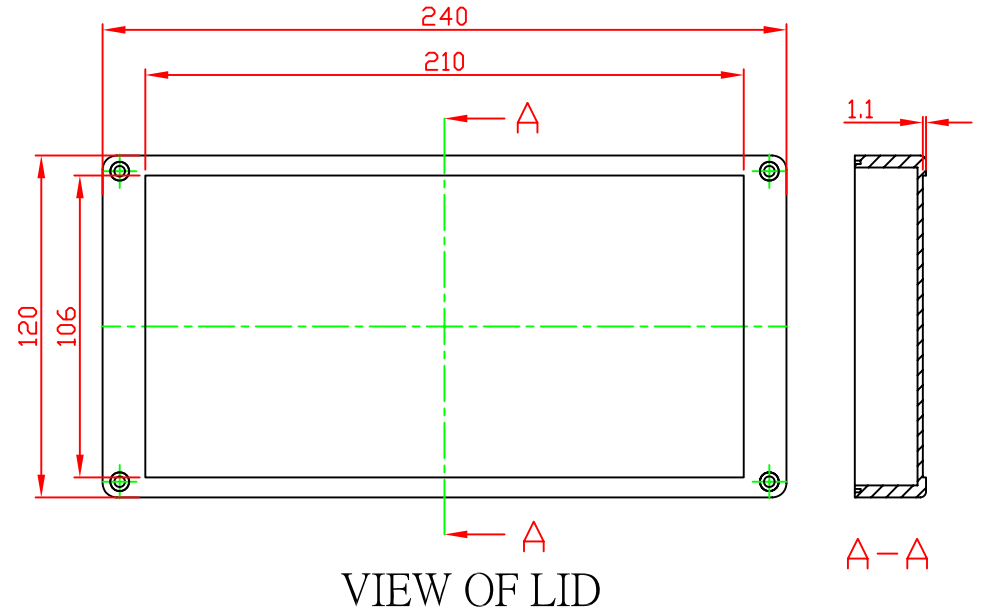

# G2113 / G3118

VIEW OF BASE

VIEW OF LID

A-A

宣又實業有限公司  
GAINTA INDUSTRIES LTD.

設計 DES'D  
BY

繪圖 DRA'D  
BY

核圖 CHK'D  
BY

比例 SCALE

日期 DATE

材質 MATE.

圖名 TITLE:

圖號 DWG NO.:

圖號 REVISID

說明 DESCRIPTION

JACKY