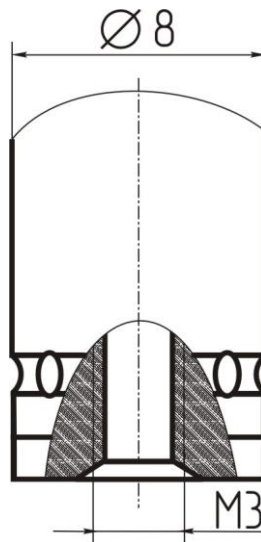

## Антенна телескопическая MC0702

### Описание:

Антенна телескопическая.

- длина минимальная: 130 мм
- длина максимальная: 670 мм
- диаметр 8 мм
- наличие кулисы нет
- количество колен 8
- способ крепления: отверстие М3

### Форма хвостовой части

Внимание: описание товара носит информационный характер и может отличаться от описания, представленного в технической документации производителя. Убедительно просим Вас при покупке проверять наличие желаемых функций и характеристик.