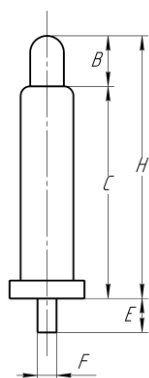

Pogo Pin DIP

СКБ ЭЛЕМЕНТ

www.sdb-element.com

info@sdb-element.com

тел: +7(916) 700-70-40

тел: +7(929) 575-58-72

Н – Длина	В – Глубина хода (макс.)	С – Длина трубки	Н – Длина при нажатии	Ф – Ширина	Е – Длина
3,0	1,00	2,00	2,35	0,8	1,5
3,5	1,00	2,50	2,75	0,9	1,5
4,0	1,25	2,75	2,95-3,0	0,8	1,5
4,5	1,50	3,00	3,50	0,8	2,0
5,0	1,50	3,50	3,50	0,9	1,5
5,5	1,50	4,00	4,00	0,8	1,8
6,0	2,00	4,00	4,15	0,8	2,0
6,5	2,00	4,50	4,50	0,8	2,0
7,0	2,00	5,00	5,00	1,0	2,0
7,5	2,00	5,50	5,50	0,8	1,8
8,0	2,00	6,00	6,00	0,9	2,0
8,5	2,00	6,50	6,28	0,8	2,0
9,0	2,50	6,00	6,85	0,8	1,8
9,5	3,50	6,00	6,65	0,8	1,8
10,0	2,50	7,50	7,85	0,8	2,0
10,5	2,50	8,00	8,00	0,9	1,8
11,0	2,50	8,50	8,50	0,9	1,7
11,5	3,00	8,50	8,50	0,9	2,0
12,0	3,00	9,00	9,00	0,9	1,5
12,5	3,00	9,50	9,50	0,9	1,9
13,0	3,00	10,00	10,00	0,9	1,9
13,5	3,00	10,50	10,50	0,9	1,9
14,0	2,00	12,00	12,00	0,8	1,8
16,0	3,50	12,50	13,13	0,9	2,0
16,5	3,00	13,50	13,50	0,9	2,0
17,0	4,00	13,00	14,00	0,9	2,0
18,0	4,50	13,50	15,80	1,0	1,2
20,5	3,00	17,50	17,50	0,9	1,9

*Размеры указаны для справок.

Номинальное напряжение: 12V.

Номинальный ток: 1A.

Электрическое сопротивление контактов: не более 30 мОм.

Сила сжатия: 0,07 ($\pm 0,02$) кгс.

Жизненный цикл: 10000 нажатий.