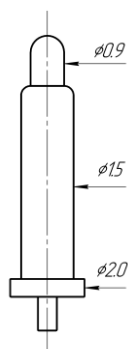

Pogo Pin DIP

СКБ ЭЛЕМЕНТ

www.sdb-element.com

info@sdb-element.com

тел: +7(916) 700-70-40

тел: +7(929) 575-58-72

Н – Длина	В – Глубина хода (макс.)	С – Длина трубки	Н – Длина при нажатии	Ф – Ширина	Е – Длина
3,0	1,00	2,00	2,35	0,8	1,5
3,5	1,00	2,50	2,75	0,9	1,5
4,0	1,25	2,75	2,95-3,0	0,8	1,5
4,5	1,50	3,00	3,50	0,8	2,0
5,0	1,50	3,50	3,50	0,9	1,5
5,5	1,50	4,00	4,00	0,8	1,8
6,0	2,00	4,00	4,15	0,8	2,0
6,5	2,00	4,50	4,50	0,8	2,0
7,0	2,00	5,00	5,00	1,0	2,0
7,5	2,00	5,50	5,50	0,8	1,8
8,0	2,00	6,00	6,00	0,9	2,0
8,5	2,00	6,50	6,28	0,8	2,0
9,0	2,50	6,00	6,85	0,8	1,8
9,5	3,50	6,00	6,65	0,8	1,8
10,0	2,50	7,50	7,85	0,8	2,0
10,5	2,50	8,00	8,00	0,9	1,8
11,0	2,50	8,50	8,50	0,9	1,7
11,5	3,00	8,50	8,50	0,9	2,0
12,0	3,00	9,00	9,00	0,9	1,5
12,5	3,00	9,50	9,50	0,9	1,9
13,0	3,00	10,00	10,00	0,9	1,9
13,5	3,00	10,50	10,50	0,9	1,9
14,0	2,00	12,00	12,00	0,8	1,8
16,0	3,50	12,50	13,13	0,9	2,0
16,5	3,00	13,50	13,50	0,9	2,0
17,0	4,00	13,00	14,00	0,9	2,0
18,0	4,50	13,50	15,80	1,0	1,2
20,5	3,00	17,50	17,50	0,9	1,9

*Размеры указаны для справок.

Номинальное напряжение: 12V.

Номинальный ток: 1A.

Электрическое сопротивление контактов: не более 30 мОм.

Сила сжатия: 0,07 ($\pm 0,02$) кгс.

Жизненный цикл: 10000 нажатий.