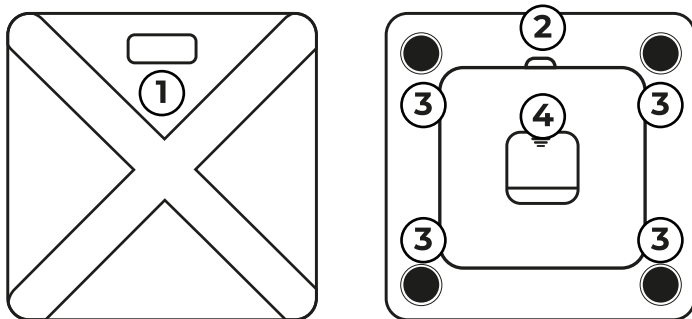

## Что входит в комплект

**Ваш комплект Умных Весов включает в себя:**

- Умные Весы TELSC002
- Руководство по эксплуатации

- ① Невидимый LED Дисплей
- ② Селектор единиц измерения - Используется для переключения между стандартными и метрическими единицами измерения
- ③ Датчики веса с высокой нагрузкой - Четыре самокалибрующихся датчика для обеспечения наиболее точных показаний
- ④ Порт батареи