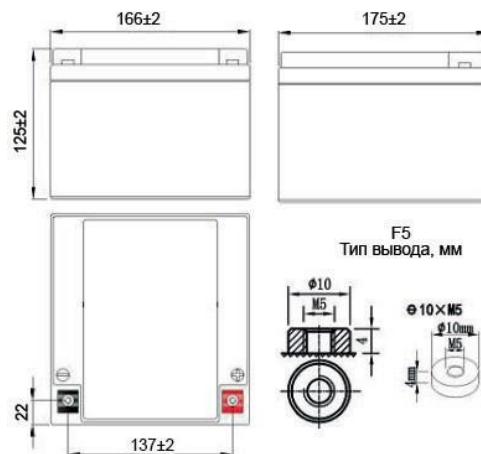

Габаритные размеры, мм

ООО «Пауэрконцепт»
Бесплатные звонки
по России: 8 800 250 97 48
+7 495 786 97 48
www.powerconcept.ru

Владивосток тел.: +7 423 253 31 19
Самара тел.: +7 846 302 87 65
Нижний Новгород тел.: +7 831 202 03 82
Пятигорск тел.: +7 879 332 23 34
Казань тел.: +7 843 225 30 15