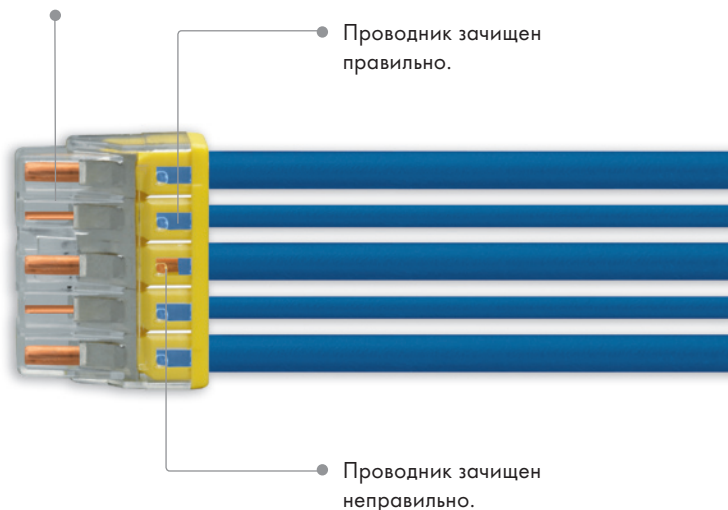

WAGO 2273.

Универсальный код для ваших соединений.

Проводник вставлен правильно.