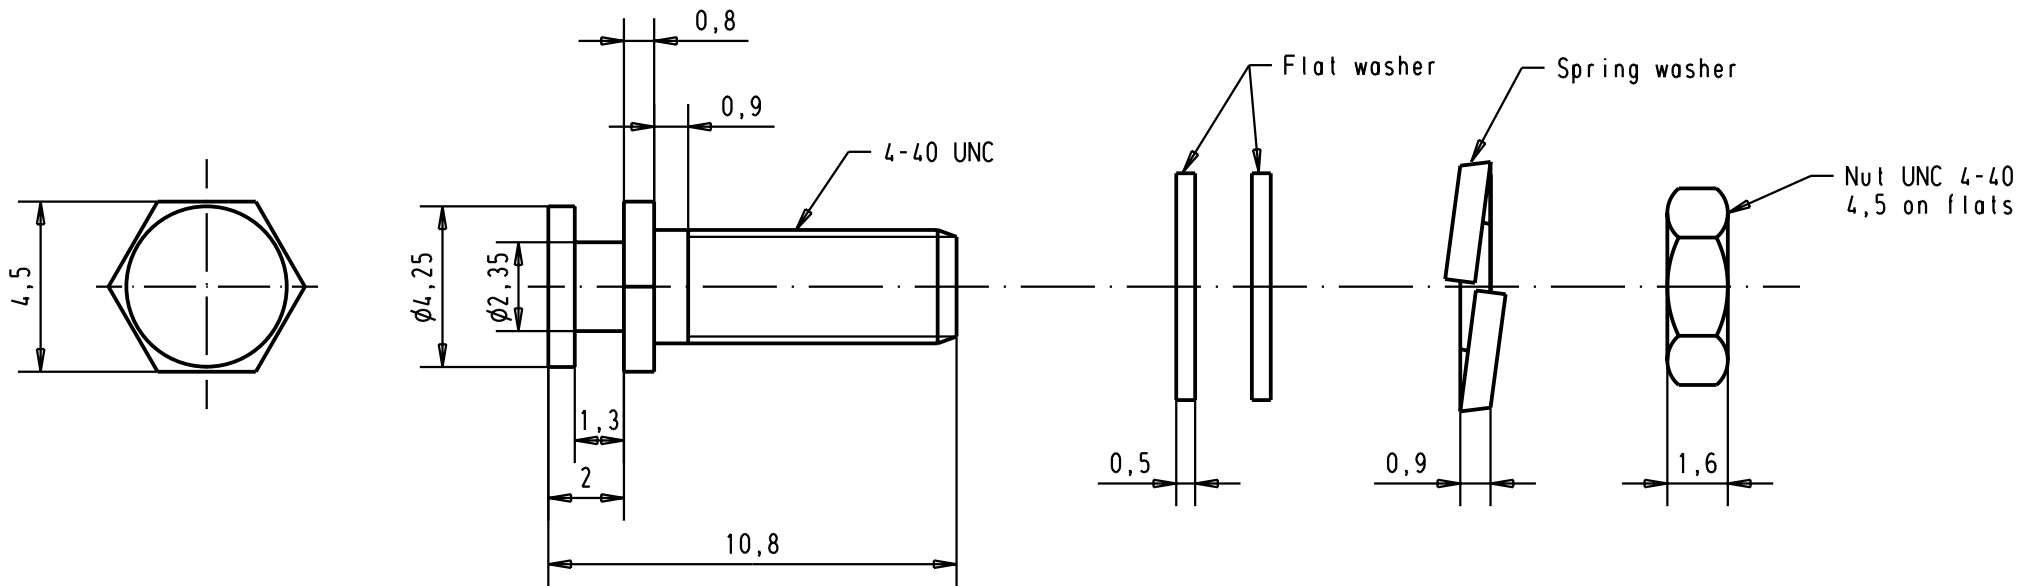

A

				DoI.	Name	 All Dim. in mm Orig. Size DIN A 4	D-Sub, Locking bolt Tinned	Moßstab/ Scale
			Detail.	12-07-95	MF			5:1
			Insp.				TB 09670019973	Blatt/ Page
29760	28-MAR-02	CV	Stand.					1
16443	26-07-95	ST	HARTING EURL		Sub.			
16441	12-07-95	MF	F-95972 Paris					
Mod.	DoI.	Name						