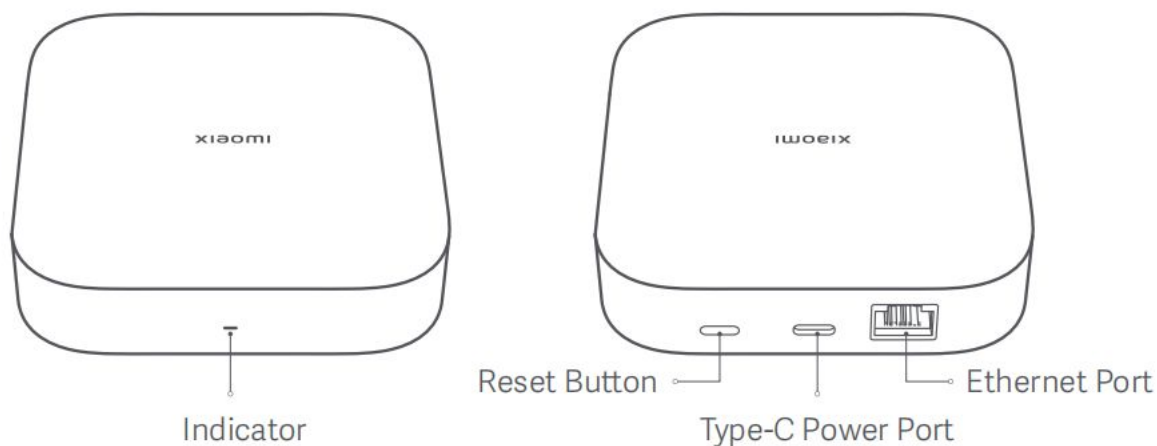

Overview:

Комплект поставки:

Xiaomi Smart Home Hub 2, зарядный кабель Type-C, руководство пользователя, гарантийное уведомление

Specifications:

Name: Xiaomi Smart Home Hub 2

Model: ZNDMWG04LM

Item Dimensions: 95 × 95 × 26 mm

Input: 5V-1A

Network Port: 10/100 Mbps Ethernet

Wireless Connectivity: Wi-Fi IEEE 802.11 a/b/g/n 2.4 GHz/5 GHz, Zigbee 3.0 IEEE 802.15.4, Bluetooth 5.0

Operating Temperature: -10°C to 50°C

Operating Humidity: 0–95% RH, non-condensing