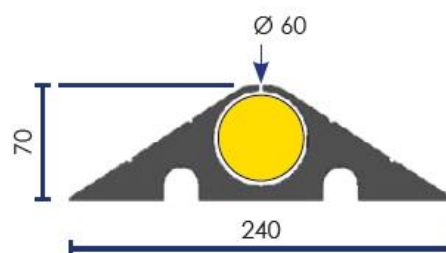

Datasheet

RS PRO

RS Stock No: 2522843

ENGLISH

Customs : 4016999790

RS Stock No	Length (mm)	Width (mm)	Height (mm)	Ø Cable protection (mm)	Weight (kg)
2522843	1000	240	70	60	8,1

- **Made of:** virgin rubber
- **Colours:** black and yellow

Ficha tecnica

ESPAÑOL

RS PRO

RS Stock No: 2522843

Aduanas : 4016999790

RS Stock No	Largo (mm)	Ancho (mm)	Altura (mm)	Entrada de cable (mm)	Peso (kg)
2522843	1000	240	70	60	8,1

- **Hecho de:** caucho y polietileno
- **Colores:** negro y amarillo

Características :

- Pasacables de ralentización
- Diámetro de la entrada de cable \varnothing 60 mm
- Ideal para instalaciones temporales
- Uso en interiores y exteriores
- 2 bandas reflectantes amarillas de 2 cm de ancho para una buena visibilidad
- Enlaces proporcionados
- Soporta vehículos de hasta 40 T
- Evitar el contacto prolongado con hidrocarburos
- Resiste temperaturas de $-40/+60^{\circ}\text{C}$
- Fijación por encolado posible