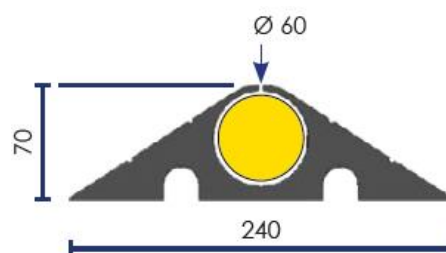

Fiche Technique

RS PRO

FRANÇAIS

RS Stock No: 2522843

Code douane : 4016999790

2522843

RS Stock No	Longueur (mm)	Largeur (mm)	Hauteur (mm)	Ø Passes-câbles (mm)	Poids (kg)
2522843	1000	240	70	60	8,1

- **Fabriqué en** : caoutchouc vierge
- **Coloris** : noir et jaune

Caractéristiques :

- Passe câble ralentisseur
- Diamètre \varnothing 60 mm du passe câble
- Idéal pour les installations provisoires
- Utilisation intérieur/extérieur
- 2 bandes jaunes de 2 cm de large réfléchissantes pour une bonne visibilité
- Liaisons fournies
- Résiste aux véhicules jusqu'à 40 T
- Eviter le contact prolongé avec des hydrocarbures
- Résiste aux températures de -40/+60°C
- Fixation par collage possible

Datasheet

RS PRO

RS Stock No: 2522843

ENGLISH

Customs : 4016999790

RS Stock No	Length (mm)	Width (mm)	Height (mm)	Ø Cable protection (mm)	Weight (kg)
2522843	1000	240	70	60	8,1

- **Made of:** virgin rubber
- **Colours:** black and yellow

Specifications :

- Heavy duty cable protection
- Diameter \varnothing 60 mm cable bridge
- Ideal for temporary installations
- Indoor/Outdoor use
- 2 yellow stripes in order to increase the visibility
- Links supplied
- It can support vehicles up to 40 T
- Avoid prolonged contact with hydrocarbons
- Resist to temperature between $-40/+60^{\circ}\text{C}$
- Adhesive bonding is possible