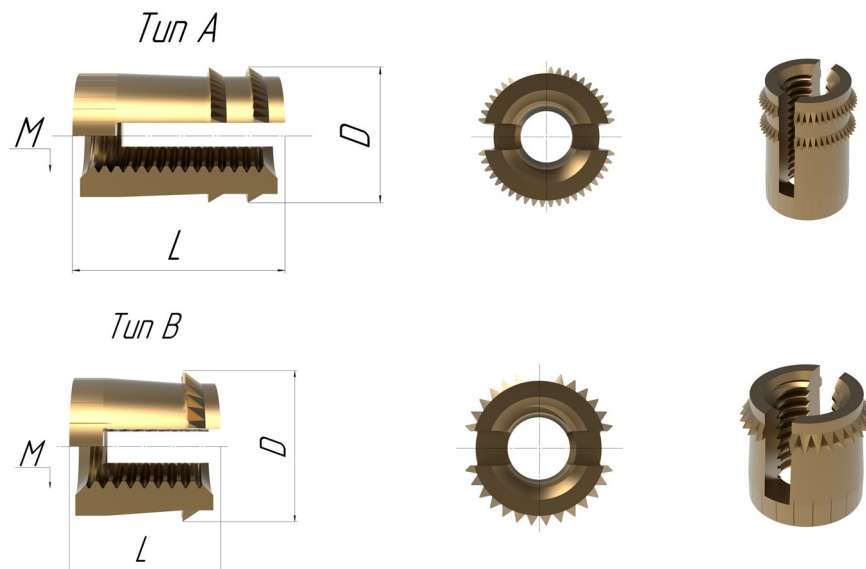

В-Lok тип E

Втулка резьбовая запрессовочно-распорная

www.sdb-element.com

info@sdb-element.com

тел: +7(916) 700-70-40

тел: +7(929) 575-58-72

Номенклатурный номер	Наименование изделия	Внутренняя резьба, М	Внешний диаметр, D	Общая длина, L	Тип
В-Lok тип E-M2x3,5	Втулка резьбовая запрессовочно-распорная M2x3,5мм	M2	$3,8 \pm 0,1$	$3,5 \pm 0,1$	B
В-Lok тип E-M2,5x4	Втулка резьбовая запрессовочно-распорная M2,5x4мм	M2,5	$4,4 \pm 0,1$	$4,0 \pm 0,1$	B
В-Lok тип E-M3x5	Втулка резьбовая запрессовочно-распорная M3x5мм	M3	$5,5 \pm 0,1$	$5,0 \pm 0,1$	B
В-Lok тип E-M3x8	Втулка резьбовая запрессовочно-распорная M3x8мм	M3	$5,5 \pm 0,1$	$8,0 \pm 0,1$	A