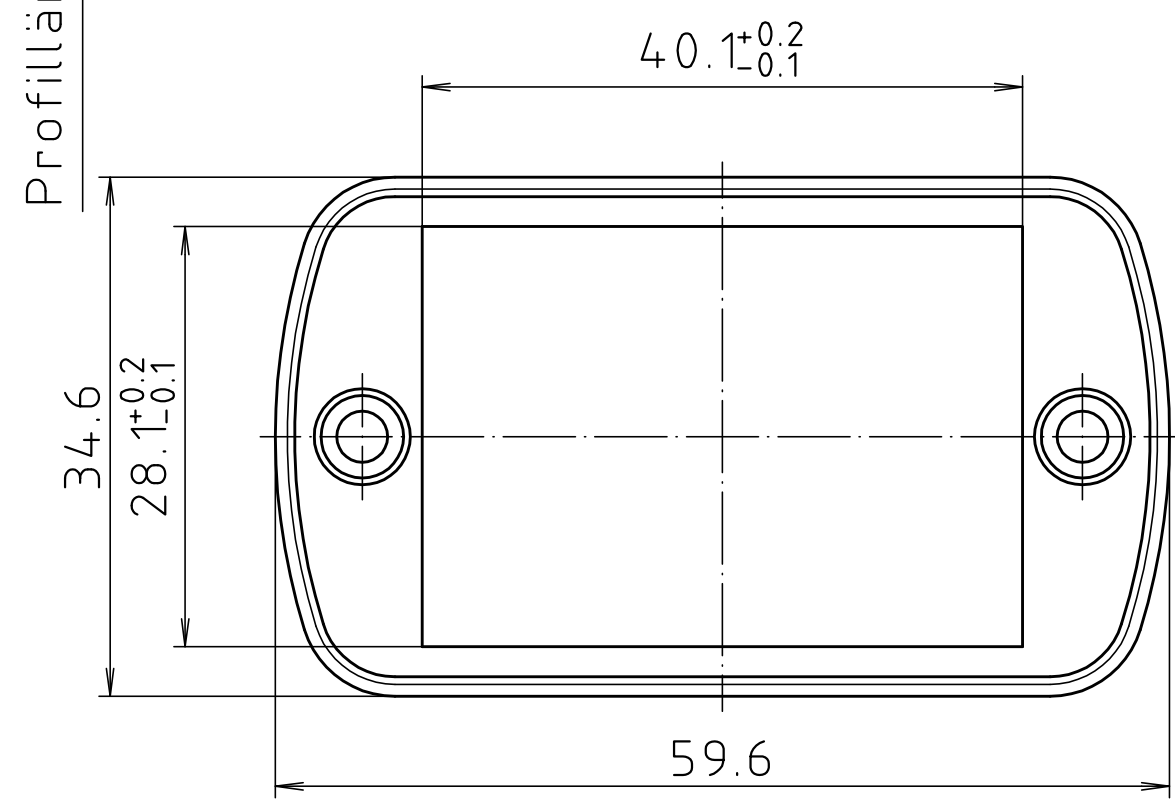

ABD 600

Ansicht ohne Profilkappe bzw. ohne Profilklappe  
View without profile lid resp. profile shutter

ABM 600 IR  
ABM 600 AL

ABM 600 SAL

ABM 600 . . BE  
(weitere Maße siehe ABM 600 . . /  
more dimensions see ABM 600 . .)