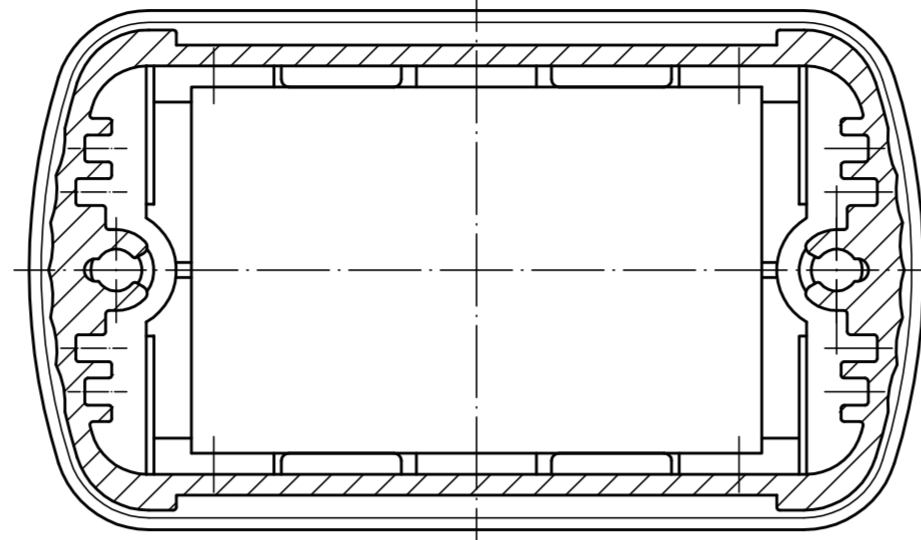

ABD 600

Ansicht ohne Profilkappe bzw. ohne Profilklappe  
View without profile lid resp. profile shutter

ABM 600 IR  
ABM 600 AL

ABM 600 SAL

ABM 600 . . BE  
(weitere Maße siehe ABM 600 . . /  
more dimensions see ABM 600 . .)

ABP 600

Maßstab / Scale: 2:1

Zeichnungs-Nr. / Drawing-No.: 1K 5205.065.06

Artikel / Article: AluBos AB 600  
Katalogzeichnung / Catalogue drawing

3747	09.05.05
630	21.08.02
614	04.07.02
369	04.03.97
3257	18.12.95