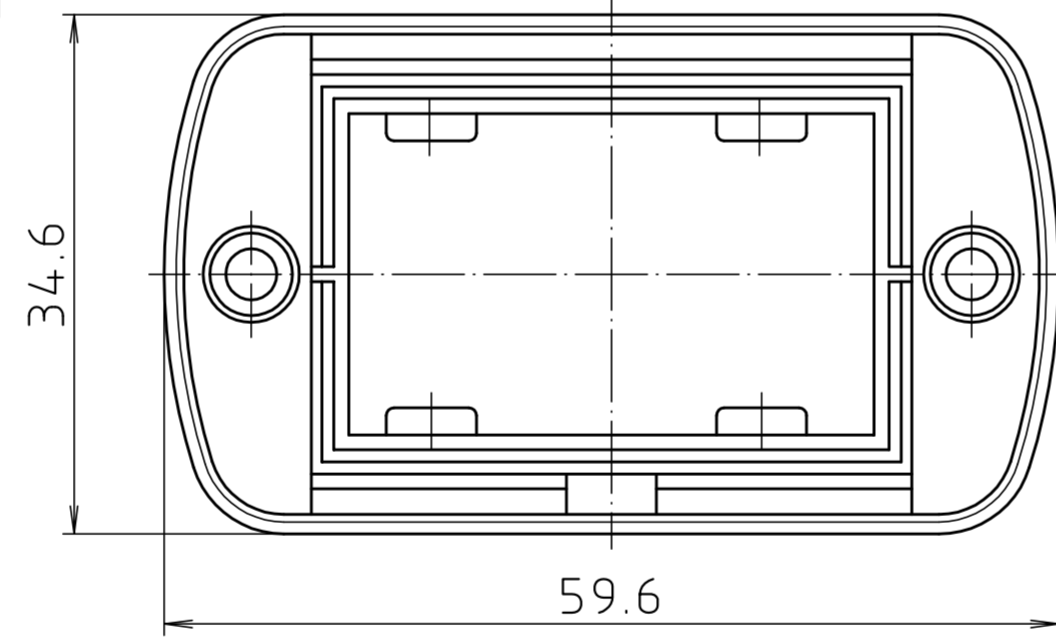

ABD 600

Ansicht ohne Profilkappe bzw. ohne Profilklappe  
View without profile lid resp. profile shutter

ABM 600 IR  
ABM 600 AL

ABM 600 SAL

ABM 600 . . BE  
(weitere Maße siehe ABM 600 . . /  
more dimensions see ABM 600 . .)

ABP 600

Maßstab / Scale: 2:1

Zeichnungs-Nr. / Drawing-No.: 1K 5205.065.06

Artikel / Article: AluBos AB 600  
Katalogzeichnung / Catalogue drawing

3747	09.05.05
630	21.08.02
614	04.07.02
369	04.03.97
3257	18.12.95