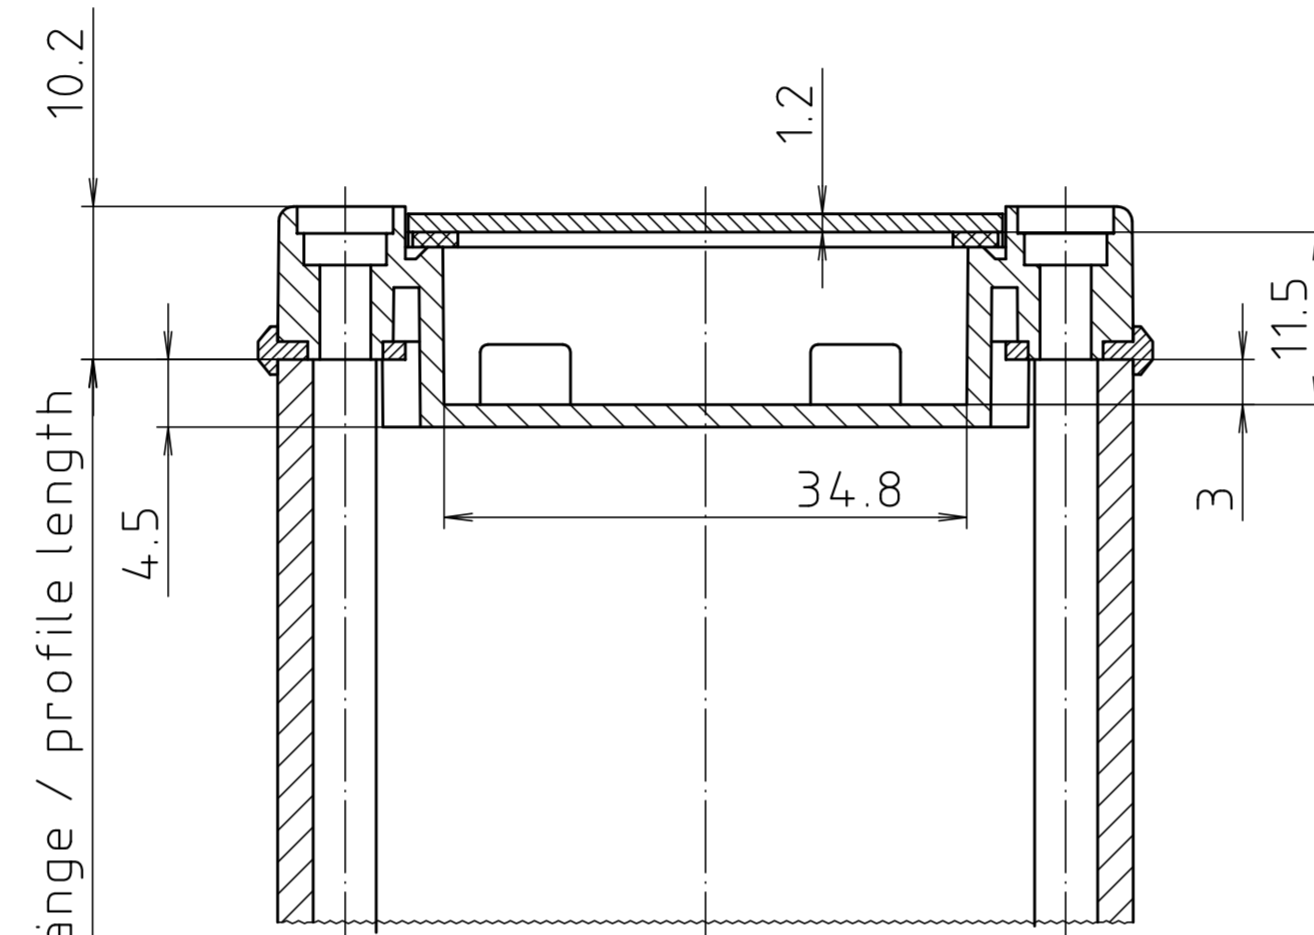

ABD 600

Ansicht ohne Profilkappe bzw. ohne Profilklappe  
View without profile lid resp. profile shutter

ABM 600 IR  
ABM 600 AL

ABM 600 SAL

ABM 600 . . BE  
(weitere Maße siehe ABM 600 . . /  
more dimensions see ABM 600 . .)

ABP 600

Maßstab / Scale: 2:1

Zeichnungs-Nr. / Drawing-No.: 1K 5205.065.06

Artikel / Article: AluBos AB 600  
Katalogzeichnung / Catalogue drawing

3747	09.05.05
630	21.08.02
614	04.07.02
369	04.03.97
3257	18.12.95

A.Nr. / Datum / Art.-No. / Date: 2 801 325  
DISK: 2 801 325  
Datum / Date: 15.12.94 HR

BOPLA  
A Phoenix Mecano Company