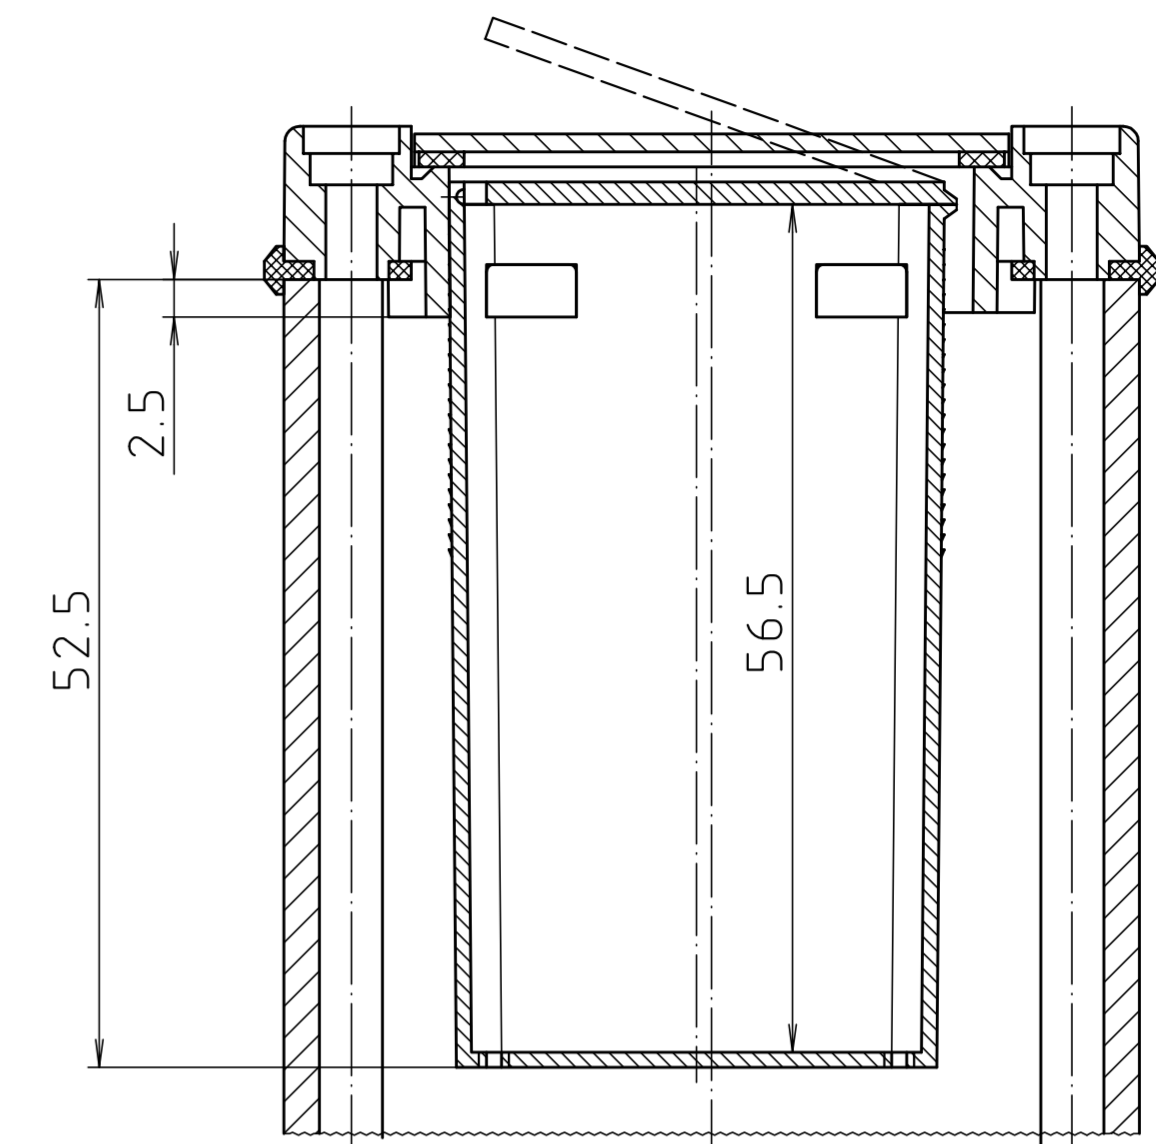

ABD 600

Ansicht ohne Profilkappe bzw. ohne Profilklappe  
View without profile lid resp. profile shutter

ABM 600 IR  
ABM 600 AL

ABM 600 SAL

ABM 600 . . BE  
(weitere Maße siehe ABM 600 . . /  
more dimensions see ABM 600 . .)

ABP 600

Maßstab / Scale: 2:1

Zeichnungs-Nr. / Drawing-No.: 1K 5205.065.06

Artikel / Article: AluBos AB 600  
Katalogzeichnung / Catalogue drawing

3747	09.05.05
630	21.08.02
614	04.07.02
369	04.03.97
3257	18.12.95

A.Nr. / Datum / Art.-No. / Date: 2 801 325  
DISK: 2 801 325  
Datum / Date: 15.12.94 HR

BOPLA  
A Phoenix Mecano Company