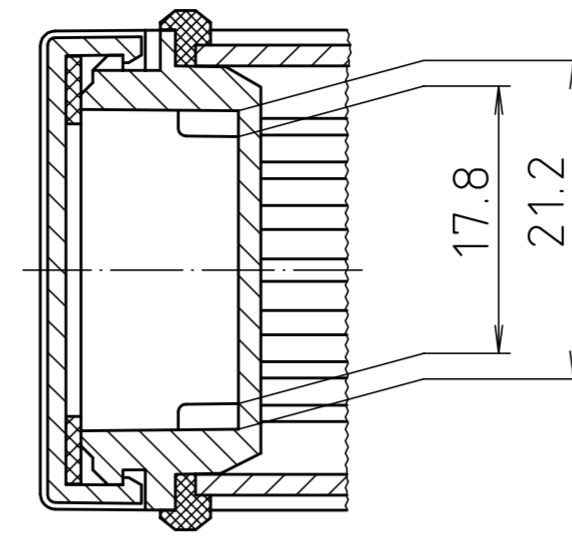

ABD 600

Ansicht ohne Profilkappe bzw. ohne Profilklappe  
View without profile lid resp. profile shutter

ABM 600 IR  
ABM 600 AL

ABM 600 SAL

ABM 600 . . BE  
(weitere Maße siehe ABM 600 . . /  
more dimensions see ABM 600 . .)

ABP 600

Maßstab / Scale: 2:1

Zeichnungs-Nr. / Drawing-No.: 1K 5205.065.06

Artikel / Article: AluBos AB 600  
Katalogzeichnung / Catalogue drawing

3747	09.05.05
630	21.08.02
614	04.07.02
369	04.03.97
3257	18.12.95

A.Nr. / Datum / Art.-No. / Date: 2 801 325  
DISK: 2 801 325  
Datum / Date: 15.12.94 HR

BOPLA  
A Phoenix Mecano Company