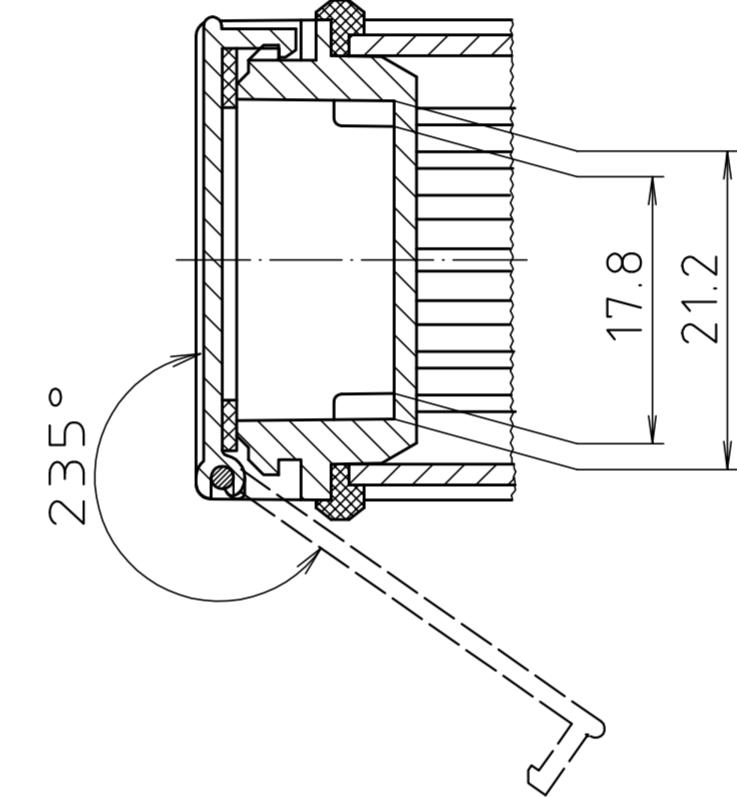

ABD 600

Ansicht ohne Profilkappe bzw. ohne Profilklappe  
View without profile lid resp. profile shutter

ABM 600 IR  
ABM 600 AL

ABM 600 SAL

ABM 600 . . BE  
(weitere Maße siehe ABM 600 . . /  
more dimensions see ABM 600 . .)

ABP 600

Maßstab / Scale: 2:1

Zeichnungs-Nr. / Drawing-No.: 1K 5205.065.06

Artikel / Article: AluBos AB 600  
Katalogzeichnung / Catalogue drawing

3747	09.05.05
630	21.08.02
614	04.07.02
369	04.03.97
3257	18.12.95

A.Nr. / Datum / Art.-No. / Date: 2 801 325  
DISK: 2 801 325  
Datum / Date: 15.12.94 HR

BOPLA  
A Phoenix Mecano Company