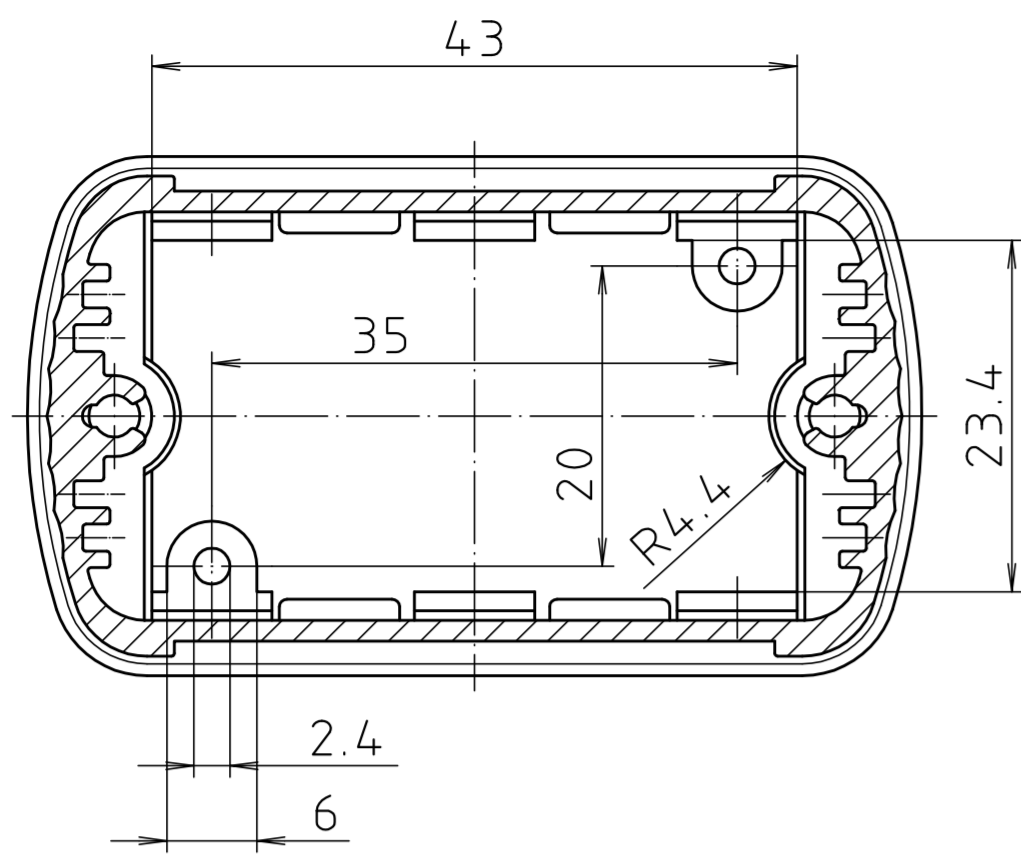

ABD 600

Ansicht ohne Profilkappe bzw. ohne Profilklappe  
View without profile lid resp. profile shutter

ABM 600 IR  
ABM 600 AL

ABM 600 SAL

ABM 600 . . BE  
(weitere Maße siehe ABM 600 . . /  
more dimensions see ABM 600 . .)

ABP 600

Maßstab / Scale: 2:1

Zeichnungs-Nr. / Drawing-No.: 1K 5205.065.06

Artikel / Article: AluBos AB 600  
Katalogzeichnung / Catalogue drawing

3747	09.05.05
630	21.08.02
614	04.07.02
369	04.03.97
3257	18.12.95

A.Nr. / Datum / Art.-No. / Date: 2 801 325  
DISK: 2 801 325  
Datum / Date: 15.12.94 HR

BOPLA  
A Phoenix Mecano Company