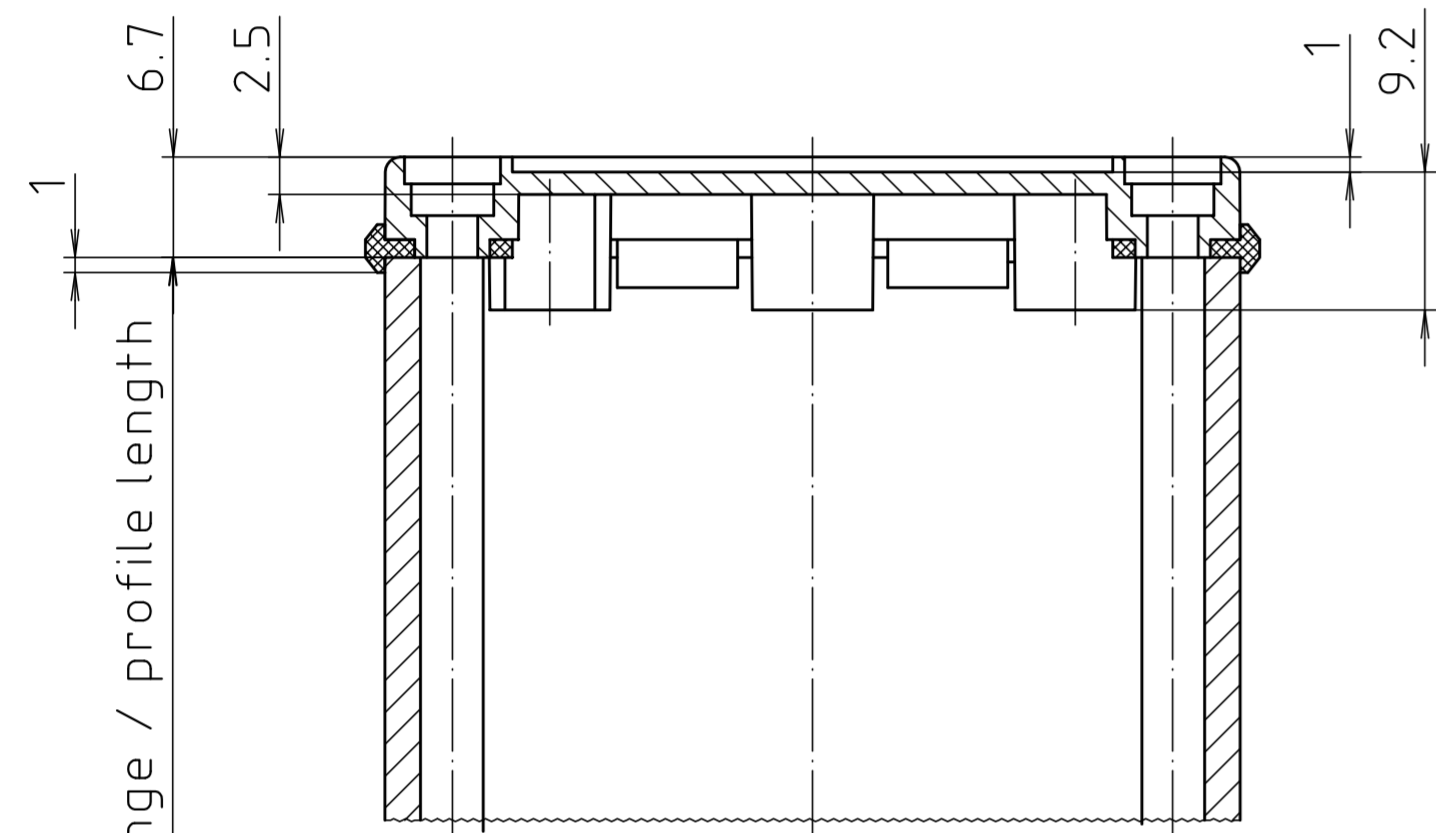

ABD 600

Ansicht ohne Profilkappe bzw. ohne Profilklappe  
View without profile lid resp. profile shutter

ABM 600 IR  
ABM 600 AL

ABM 600 SAL

ABM 600 . . BE  
(weitere Maße siehe ABM 600 . . /  
more dimensions see ABM 600 . .)

ABP 600

Maßstab / Scale: 2:1

Zeichnungs-Nr. / Drawing-No.: 1K 5205.065.06

Artikel / Article: AluBos AB 600  
Katalogzeichnung / Catalogue drawing

3747	09.05.05
630	21.08.02
614	04.07.02
369	04.03.97
3257	18.12.95

A.Nr. / Datum / Art.-No. / Date: 2 801 325  
DISK: 2 801 325  
Datum / Date: 15.12.94 HR

BOPLA  
A Phoenix Mecano Company