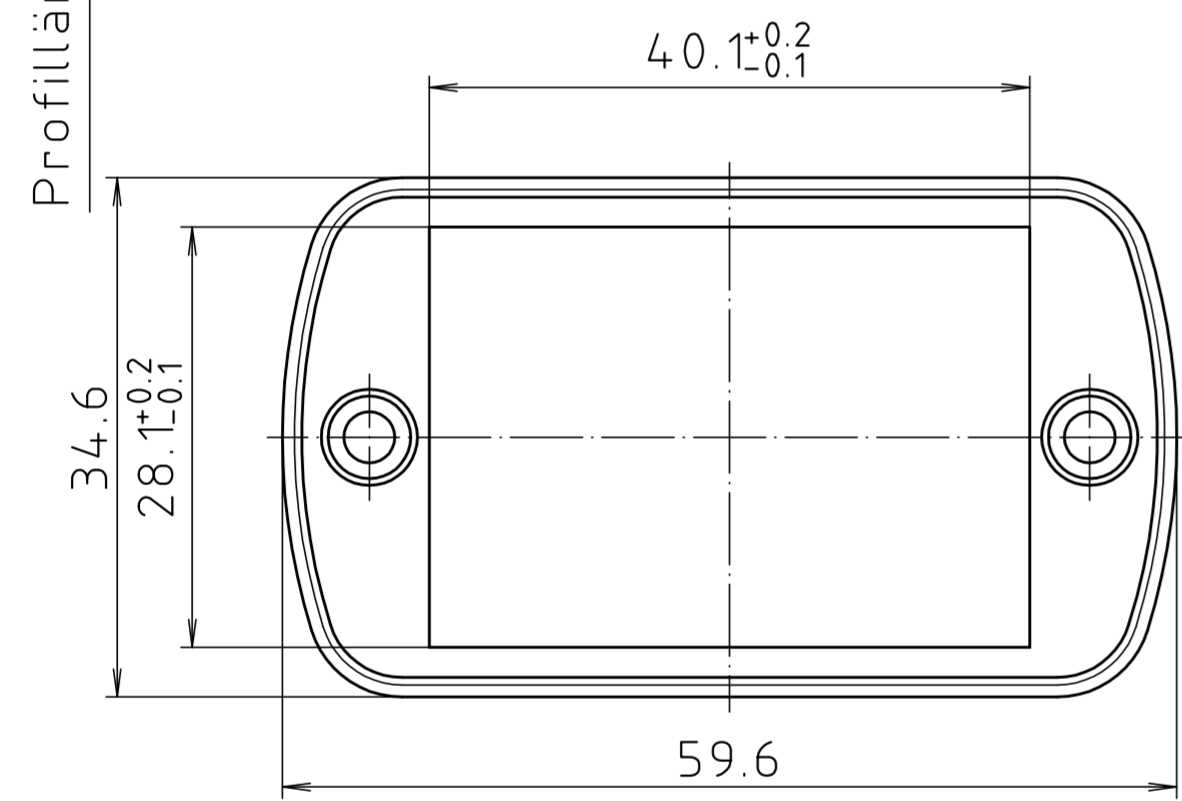

ABD 600

Ansicht ohne Profilkappe bzw. ohne Profilklappe  
View without profile lid resp. profile shutter

ABM 600 IR  
ABM 600 AL

ABM 600 SAL

ABM 600 . . BE  
(weitere Maße siehe ABM 600 . . /  
more dimensions see ABM 600 . .)

ABP 600

Maßstab / Scale: 2:1

Zeichnungs-Nr. / Drawing-No.: 1K 5205.065.06

Artikel / Article: AluBos AB 600  
Katalogzeichnung / Catalogue drawing

3747	09.05.05
630	21.08.02
614	04.07.02
369	04.03.97
3257	18.12.95