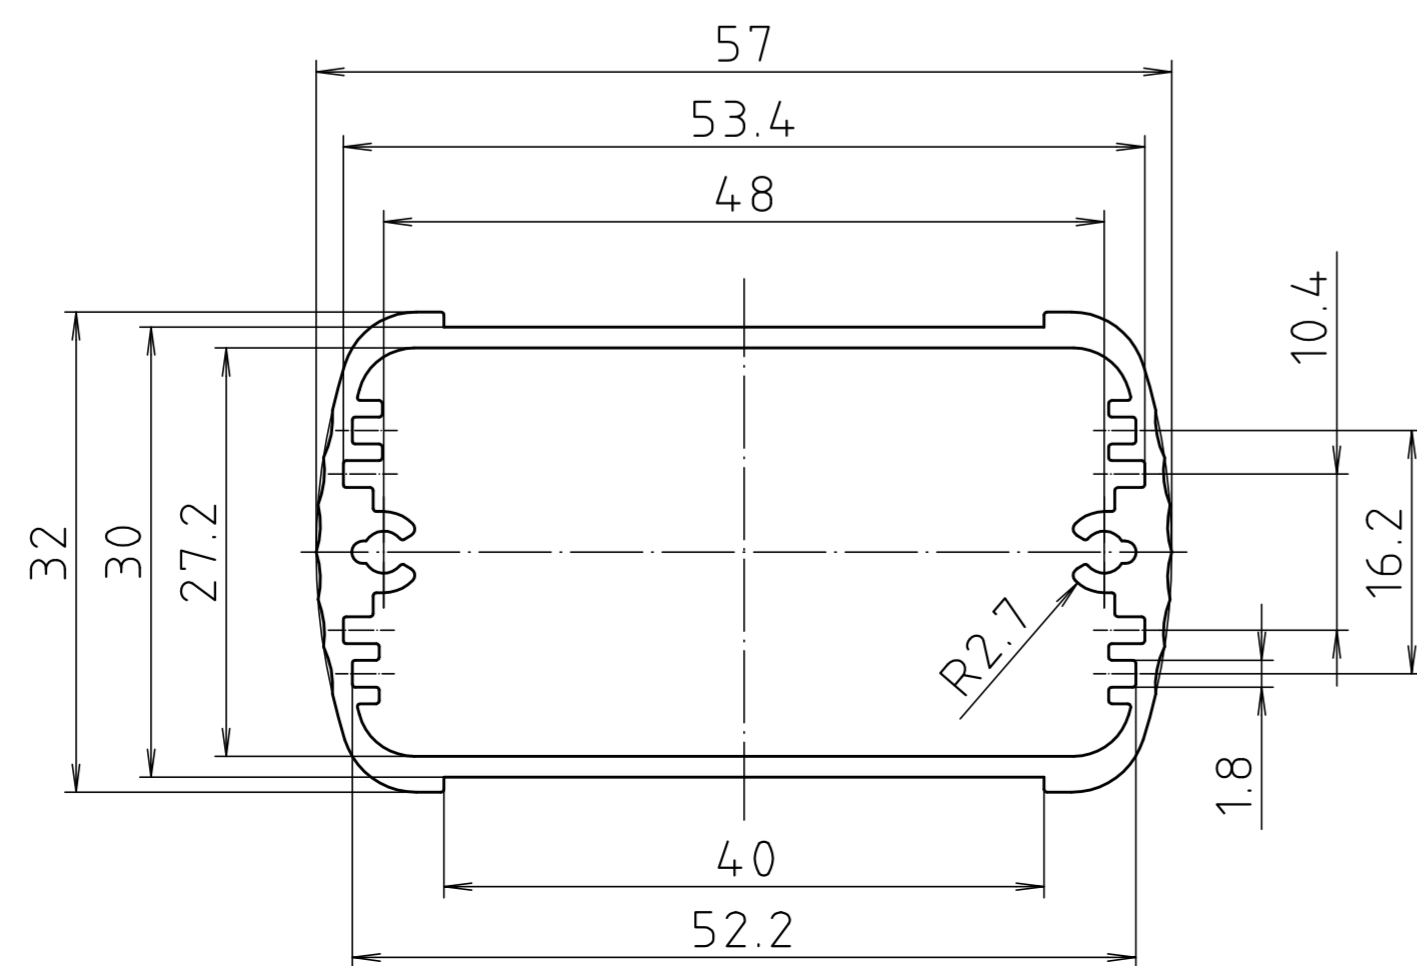

ABD 600

Ansicht ohne Profilkappe bzw. ohne Profilklappe  
View without profile lid resp. profile shutter

ABM 600 IR  
ABM 600 AL

ABM 600 SAL

ABM 600 . . BE  
(weitere Maße siehe ABM 600 . . /  
more dimensions see ABM 600 . .)

ABP 600

Maßstab / Scale: 2:1

Zeichnungs-Nr. / Drawing-No.: 1K 5205.065.06

Artikel / Article: AluBos AB 600  
Katalogzeichnung / Catalogue drawing

3747	09.05.05
630	21.08.02
614	04.07.02
369	04.03.97
3257	18.12.95

A.Nr. / Datum / Art.-No. / Date: 2 801 325  
DISK: 2 801 325  
Datum / Date: 15.12.94 HR

BOPLA  
A Phoenix Mecano Company