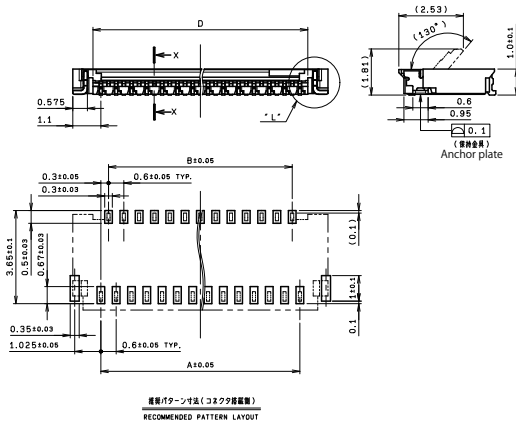

番 号 NO. OF POS.	A	B	C	D
11	3.0	2.4	5.2	3.7
13	3.6	3.0	5.8	4.3
15	4.2	3.6	6.4	4.9
17	4.8	4.2	7.0	5.5
19	5.4	4.8	7.6	6.1
21	6.0	5.4	8.2	6.7
23	6.6	6.0	8.8	7.3
25	7.2	6.6	9.4	7.9
27	7.8	7.2	10.0	8.5
29	8.4	7.8	10.6	9.1
31	9.0	8.4	11.2	9.7
33	9.6	9.0	11.8	10.3
35	10.2	9.6	12.4	10.9
37	10.8	10.2	13.0	11.5
39	11.4	10.8	13.6	12.1
41	12.0	11.4	14.2	12.7
43	12.6	12.0	14.8	13.3
45	13.2	12.6	15.4	13.9
47	13.8	13.2	16.0	14.5
49	14.4	13.8	16.6	15.1
51	15.0	14.4	17.2	15.7
61	18.0	17.4	20.2	18.7