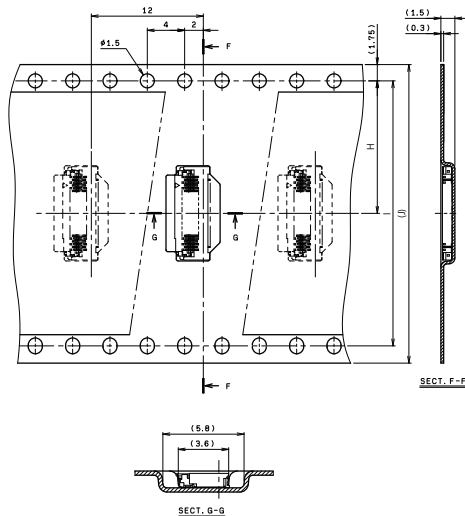

番 号 NO. OF POS.	H	I	J
11	7.5	-	16.0
13	7.5	-	16.0
15	7.5	-	16.0
17	7.5	-	16.0
19	11.5	-	24.0
21	11.5	-	24.0
23	11.5	-	24.0
25	11.5	-	24.0
27	11.5	-	24.0
29	11.5	-	24.0
31	11.5	-	24.0
33	11.5	-	24.0
35	11.5	-	24.0
37	11.5	-	24.0
39	11.5	-	24.0
41	11.5	-	24.0
43	11.5	-	24.0
45	11.5	-	24.0
47	11.5	-	24.0
49	11.5	-	24.0
51	11.5	-	24.0
61	14.2	28.4	32.0

注文コード ORDERING CODE
04 6296 OXX 93X 846+

RoHS 対応品
RoHS Compliant Product

金めっき Au Plated
FPCガイド FPC Guide
0 : ガイド有り 0 : With guide
1 : ガイド無し 0 : No guide
極数 NUMBER OF POSITIONS

生産対応可能極数については、営業部に
ご確認ください。
Feel free to contact our sales department
for available numbers of positions.
梱包数量 2000個/リール
PACKING QUANTITY : 2000/Reel