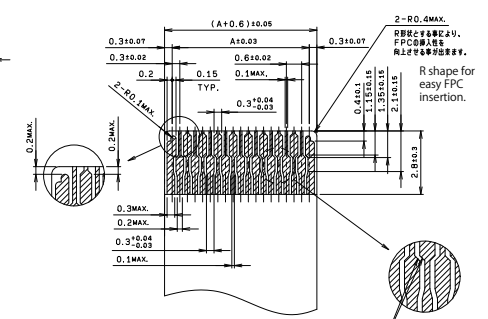

番 号 NO. OF POS.	H	I	J
11	7.5	-	16.0
13	7.5	-	16.0
15	7.5	-	16.0
17	7.5	-	16.0
19	11.5	-	24.0
21	11.5	-	24.0
23	11.5	-	24.0
25	11.5	-	24.0
27	11.5	-	24.0
29	11.5	-	24.0
31	11.5	-	24.0
33	11.5	-	24.0
35	11.5	-	24.0
37	11.5	-	24.0
39	11.5	-	24.0
41	11.5	-	24.0
43	11.5	-	24.0
45	11.5	-	24.0
47	11.5	-	24.0
49	11.5	-	24.0
51	11.5	-	24.0
61	14.2	28.4	32.0

注文コード ORDERING CODE
04 6296 OXX 93X 846+

RoHS 対応品
RoHS Compliant Product

金めっき Au Plated
FPCガイド FPC Guide
0 : ガイド有り 0 : With guide
1 : ガイド無し 0 : No guide
極数 NUMBER OF POSITIONS

生産対応可能極数については、営業部に
ご確認ください。
Feel free to contact our sales department
for available numbers of positions.
梱包数量 2000個/リール
PACKING QUANTITY : 2000/Reel