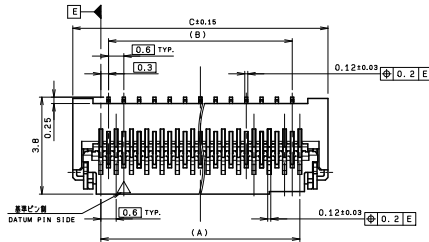

0.3mm Pitch
SERIES

6296

0.3mmピッチ RA SMT 下接点 ワンタッチロック
0.3mmPitch RA SMT Bottom contact One-touch lock

04 6296 OXX 930 846+

04 6296 OXX 931 846+

DETAIL "L"