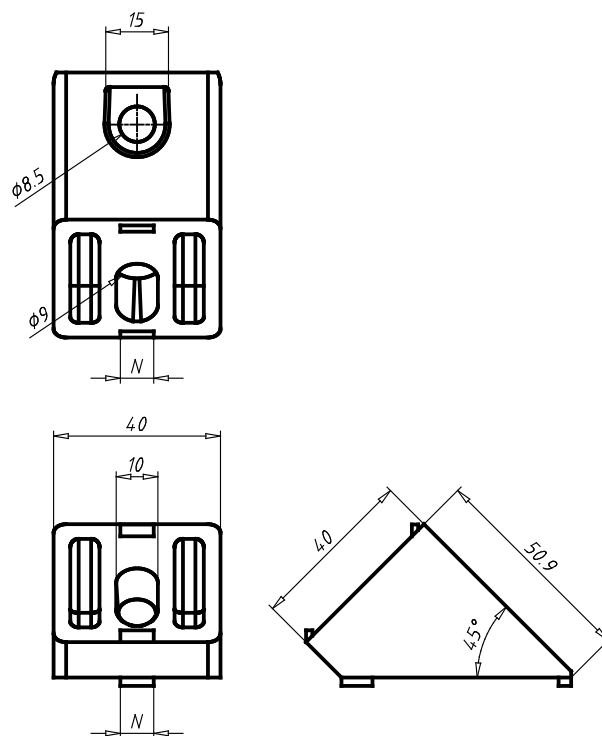

## Angle Connector 40, 45°

093WS40145N08R

PARTNR (Part #)	AC (Angle Connector 40, 45°)	N ( )	FS (for Screw)	WEIGHT (Weight / g)	CTN (Customs Tariff Number)	ID (ID-Nr.)
093WS40145N08R	Plain	8	M8	209	79070000	101093