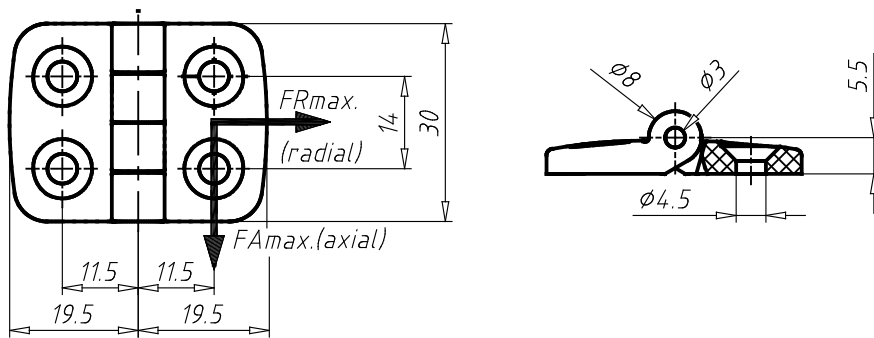

Plastic Combi Hinge 20 MINI, Non-detachable

095K2020F00 (0)

PARTNR (Part #)	CH (Combi Hinge)	DESCRIPTION (Description)	FAMAX (FAMax / N)	FRMAX (FRmax / N)	ROT (Rotation / °)	WEIGHT (Weight / g)	CTN (Customs Tariff Number)	ID (ID #)
095K2020F00	Non-detachable	20/20	200	400	0	7.5	39263000	101505