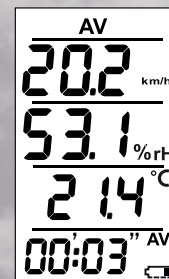

JDC ELECTRONIC SA
Rue des Uttins 40
CH-1400 Yverdon

Switzerland
www.jdc.ch
info@jdc.ch

All specifications are subject to change without prior notice
Toutes les caractéristiques sont sujettes à modification sans
avis préalable