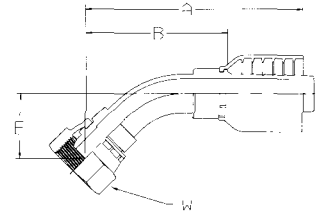

**B1 - BSP Swivel Female 45° Elbow**

XXXX-YY-XX Part Number	Hose I.D.				BSP thread	A mm	B mm	E mm	W mm
	DN	inch	Size	mm					
1B148-4-4	6	1/4	-4	6,3	1/4-19	68	41	22	19
1B148-6-6	10	3/8	-6	9,5	3/8-19	79	54	25	22
1B148-8-8	12	1/2	-8	12,7	1/2-14	86	59	31	27
1B148-12-12	20	3/4	-12	19,1	3/4-14	83	57	25	32
1B148-16-16	25	1	-16	25,4	1-11	104	74	31	41

**B2 - BSP Swivel Female 90° Elbow**

XXXX-YY-XX Part Number	Hose I.D.				BSP thread	A mm	B mm	E mm	W mm
	DN	inch	Size	mm					
1B248-4-4	6	1/4	-4	6,4	1/4-19	50	26	29	19
1B248-6-5	8	5/16	-5	7,9	3/8-19	52	28	27	22
1B248-6-6	10	3/8	-6	9,5	3/8-19	61	38	33	22
1B248-8-6	10	3/8	-6	9,5	1/2-14	61	38	35	27
1B248-6-8	12	1/2	-8	12,7	3/8-19	63	40	41	22
1B248-8-8	12	1/2	-8	12,7	1/2-14	63	40	40	27
1B248-10-8	12	1/2	-8	12,7	5/8-14	67	43	39	30
1B248-10-10	16	5/8	-10	15,9	5/8-14	70	45	44	30
1B248-12-10	16	5/8	-10	15,9	3/4-14	70	45	42	32
1B248-12-12	20	3/4	-12	19,0	3/4-14	76	50	53	32
1B248-16-12	20	3/4	-12	19,0	1-11	76	50	54	41
1B248-16-16	25	1	-16	25,4	1-11	97	68	69	41