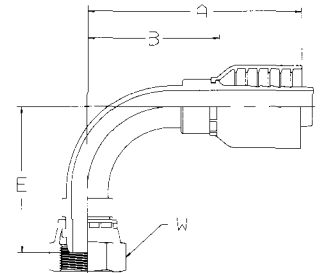

**B1 - BSP Swivel Female 45° Elbow**

XXXX-YY-XX Part Number	Hose I.D.				BSP thread	A mm	B mm	E mm	W mm
	DN	inch	Size	mm					
1B148-4-4	6	1/4	-4	6,3	1/4-19	68	41	22	19
1B148-6-6	10	3/8	-6	9,5	3/8-19	79	54	25	22
1B148-8-8	12	1/2	-8	12,7	1/2-14	86	59	31	27
1B148-12-12	20	3/4	-12	19,1	3/4-14	83	57	25	32
1B148-16-16	25	1	-16	25,4	1-11	104	74	31	41

**B2 - BSP Swivel Female 90° Elbow**

XXXX-YY-XX Part Number	Hose I.D.				BSP thread	A mm	B mm	E mm	W mm
	DN	inch	Size	mm					
1B248-4-4	6	1/4	-4	6,4	1/4-19	50	26	29	19
1B248-6-5	8	5/16	-5	7,9	3/8-19	52	28	27	22
1B248-6-6	10	3/8	-6	9,5	3/8-19	61	38	33	22
1B248-8-6	10	3/8	-6	9,5	1/2-14	61	38	35	27
1B248-6-8	12	1/2	-8	12,7	3/8-19	63	40	41	22
1B248-8-8	12	1/2	-8	12,7	1/2-14	63	40	40	27
1B248-10-8	12	1/2	-8	12,7	5/8-14	67	43	39	30
1B248-10-10	16	5/8	-10	15,9	5/8-14	70	45	44	30
1B248-12-10	16	5/8	-10	15,9	3/4-14	70	45	42	32
1B248-12-12	20	3/4	-12	19,0	3/4-14	76	50	53	32
1B248-16-12	20	3/4	-12	19,0	1-11	76	50	54	41
1B248-16-16	25	1	-16	25,4	1-11	97	68	69	41