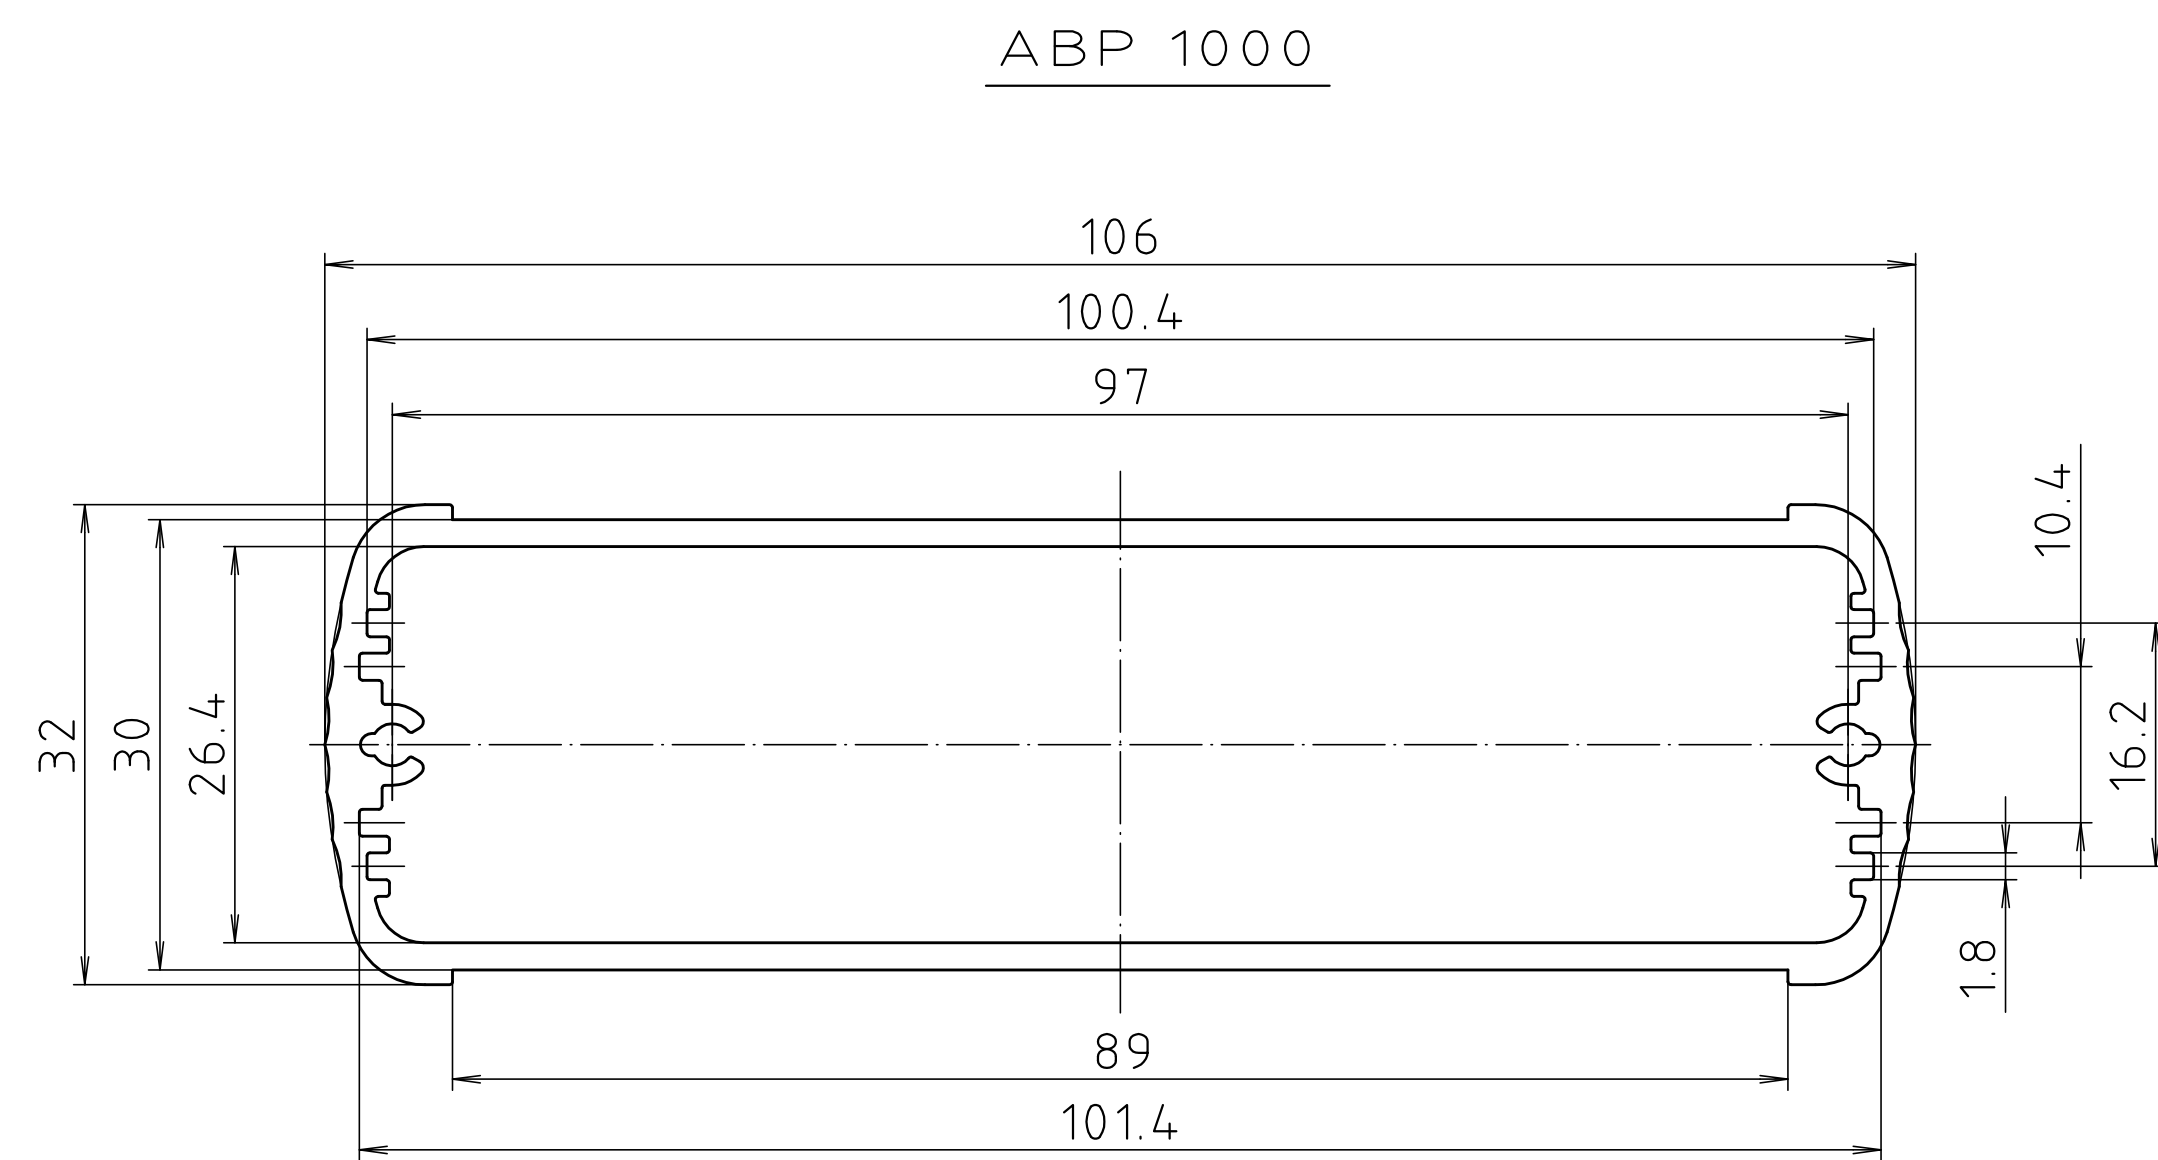

"Schutzvermerk nach DIN ISO 16016 beachten" - "Please pay attention to copyright note DIN ISO 16016"

ABM 1000 IR  
ABM 1000 AL

ABM 1000 SAL

Ansicht ohne Profilklappe bzw. ohne Profilklappe  
View without profile lid resp. profile shutter

ABM 1000 .. BE  
(weitere Maße siehe ABM 1000 .. /  
more dimensions see ABM 1000 ..)

Maßstab/ Scale:	2:1	
Zeichnungs-Nr. / Drawing-No.:	1K 5205.067.05	
Artikel / Article:	AluBos AB 1000	
Katalogzeichnung / Catalogue drawing		
A.Nr. / Att.-No.	Datum / Date	
1747	09.05.05	
630	21.08.07	
3459	04.03.07	
3257	18.12.95	
DISK:	2 801 327	
Datum/Date:	15.12.94	HR