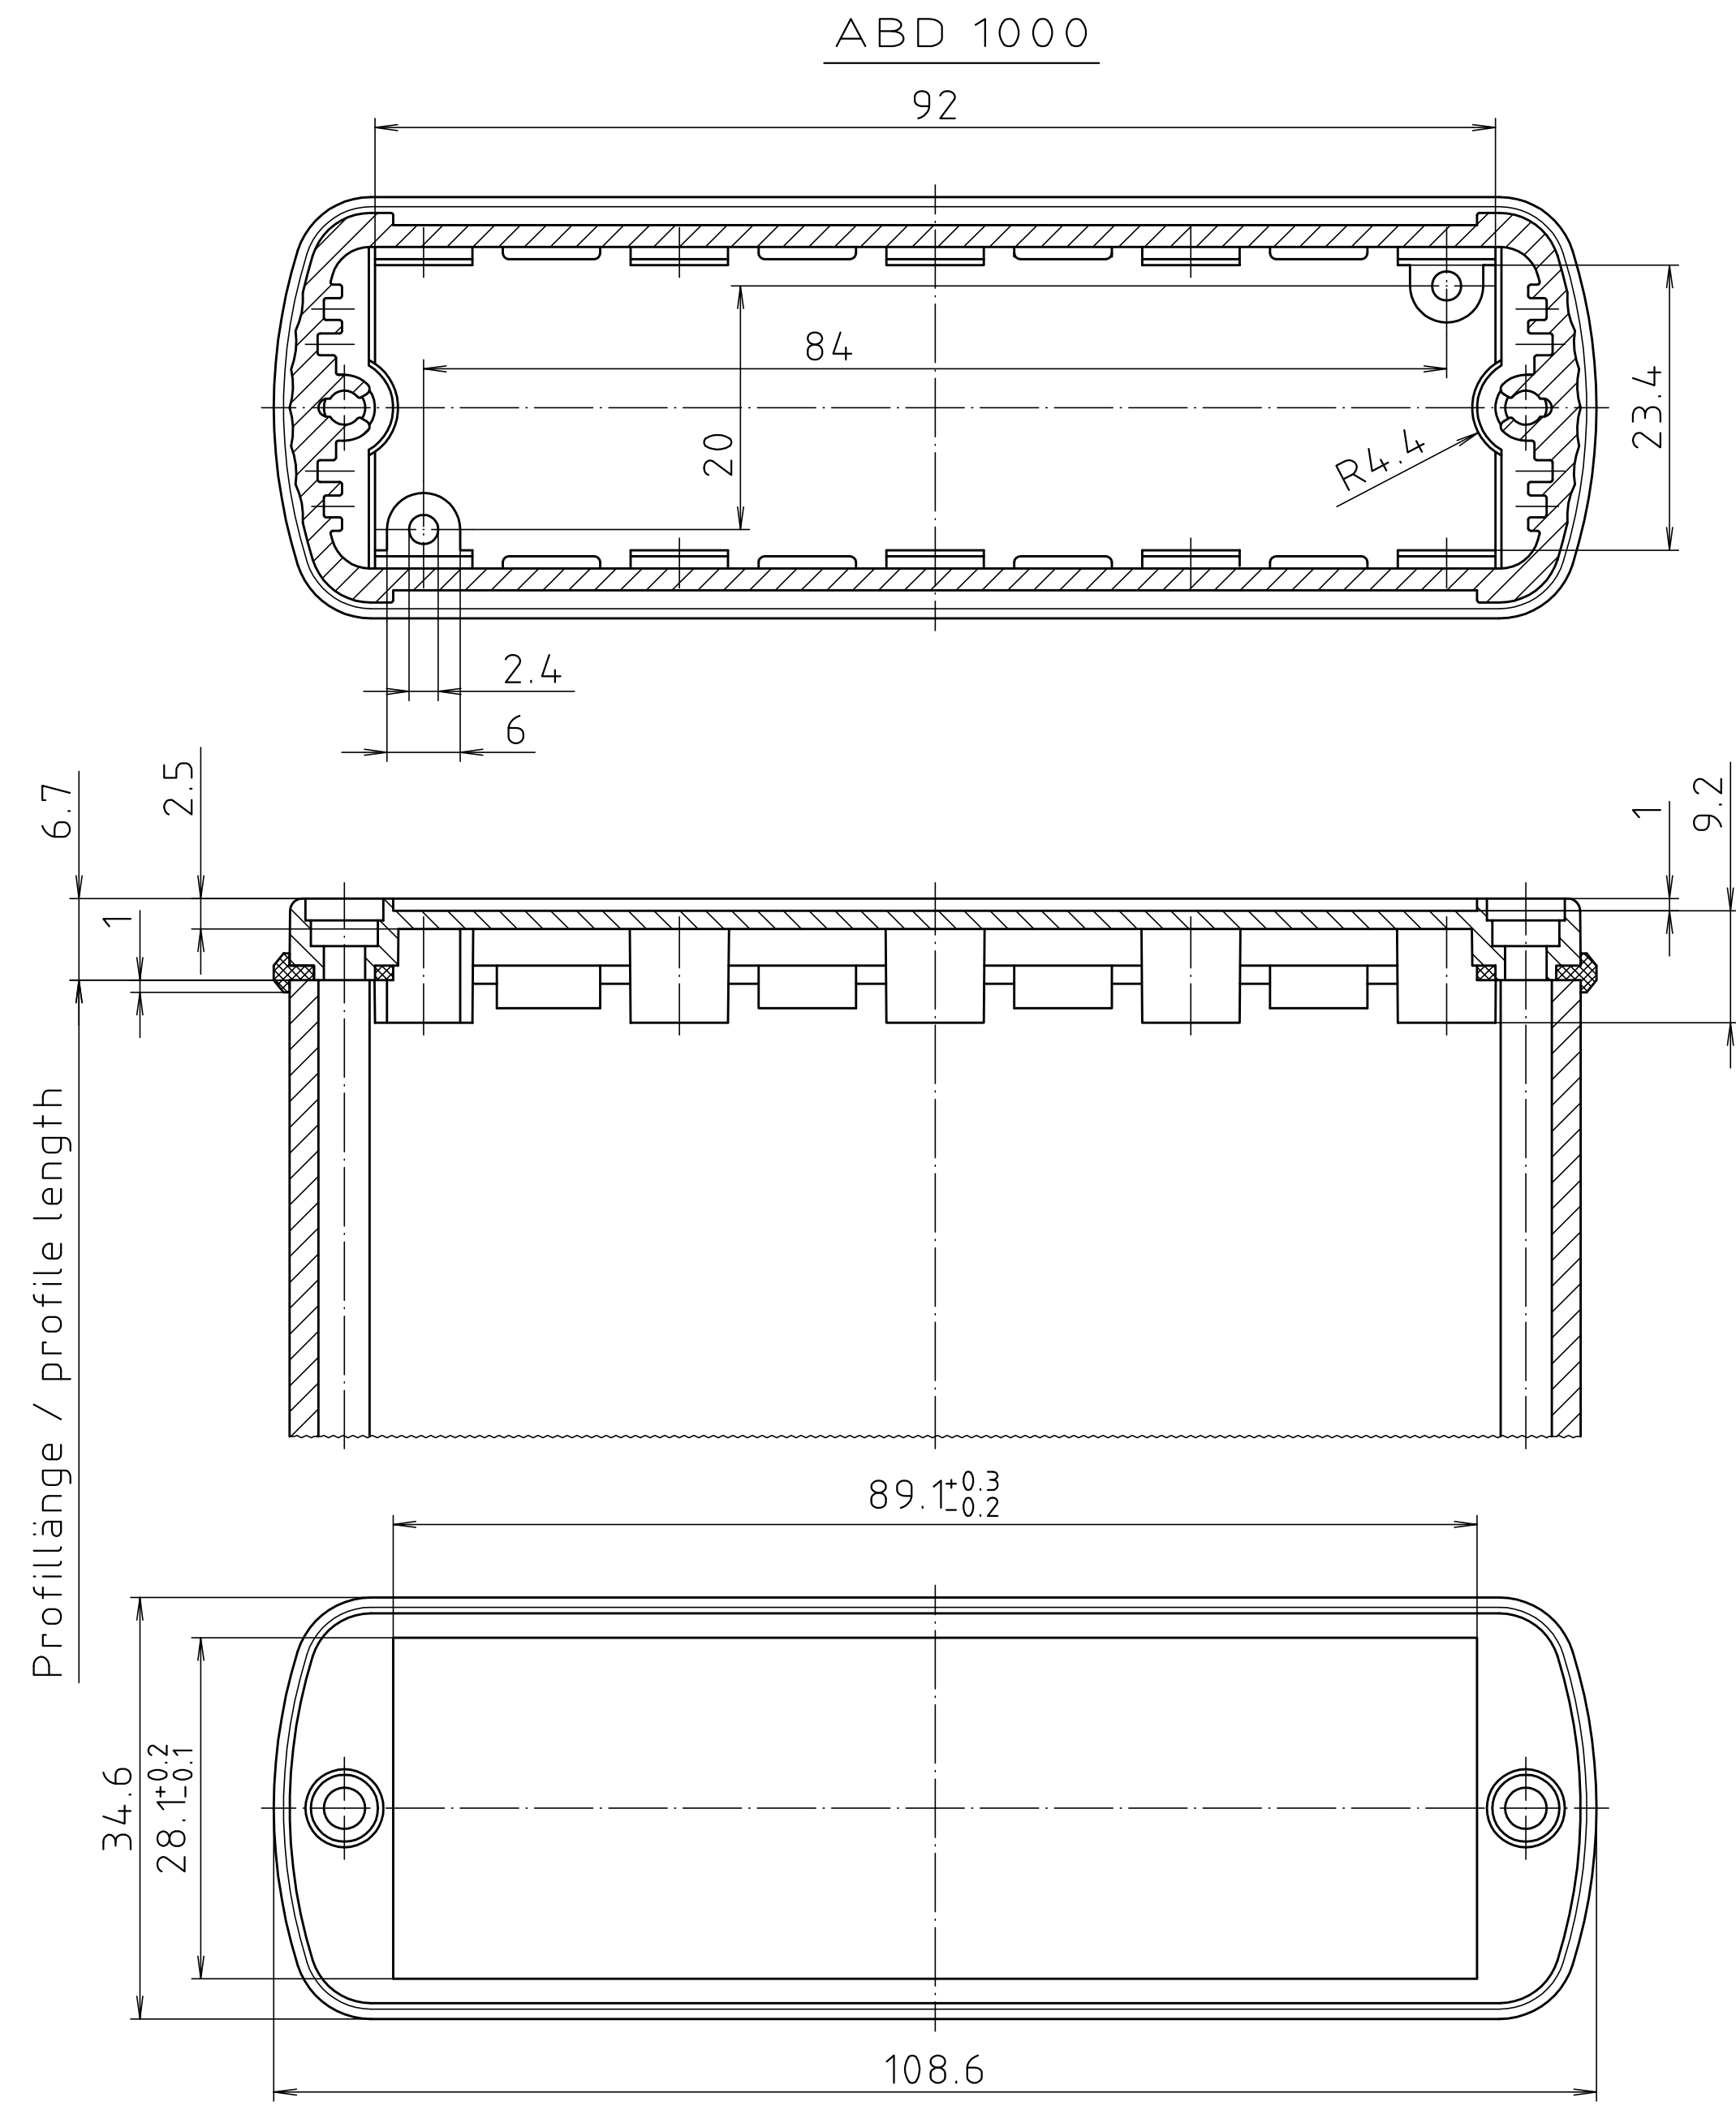

"Schutzvermerk nach DIN ISO 16016 beachten" - "Please pay attention to copyright note DIN ISO 16016"

ABM 1000 IR  
ABM 1000 AL

ABM 1000 SAL

Ansicht ohne Profilklappe bzw. ohne Profilklappe  
View without profile lid resp. profile shutter

ABM 1000 .. BE  
(weitere Maße siehe ABM 1000 .. /  
more dimensions see ABM 1000 ..)

Maßstab/ Scale:	2:1	
Zeichnungs-Nr. / Drawing-No.:	1K 5205.067.05	
Artikel / Article:	AluBos AB 1000	
Katalogzeichnung / Catalogue drawing		
A.Nr. / Att.-No.	Datum / Date	
1747	09.05.05	
630	21.08.07	
3459	04.03.07	
3257	18.12.95	
DISK:	2 801 327	
Datum/Date:	15.12.94	HR