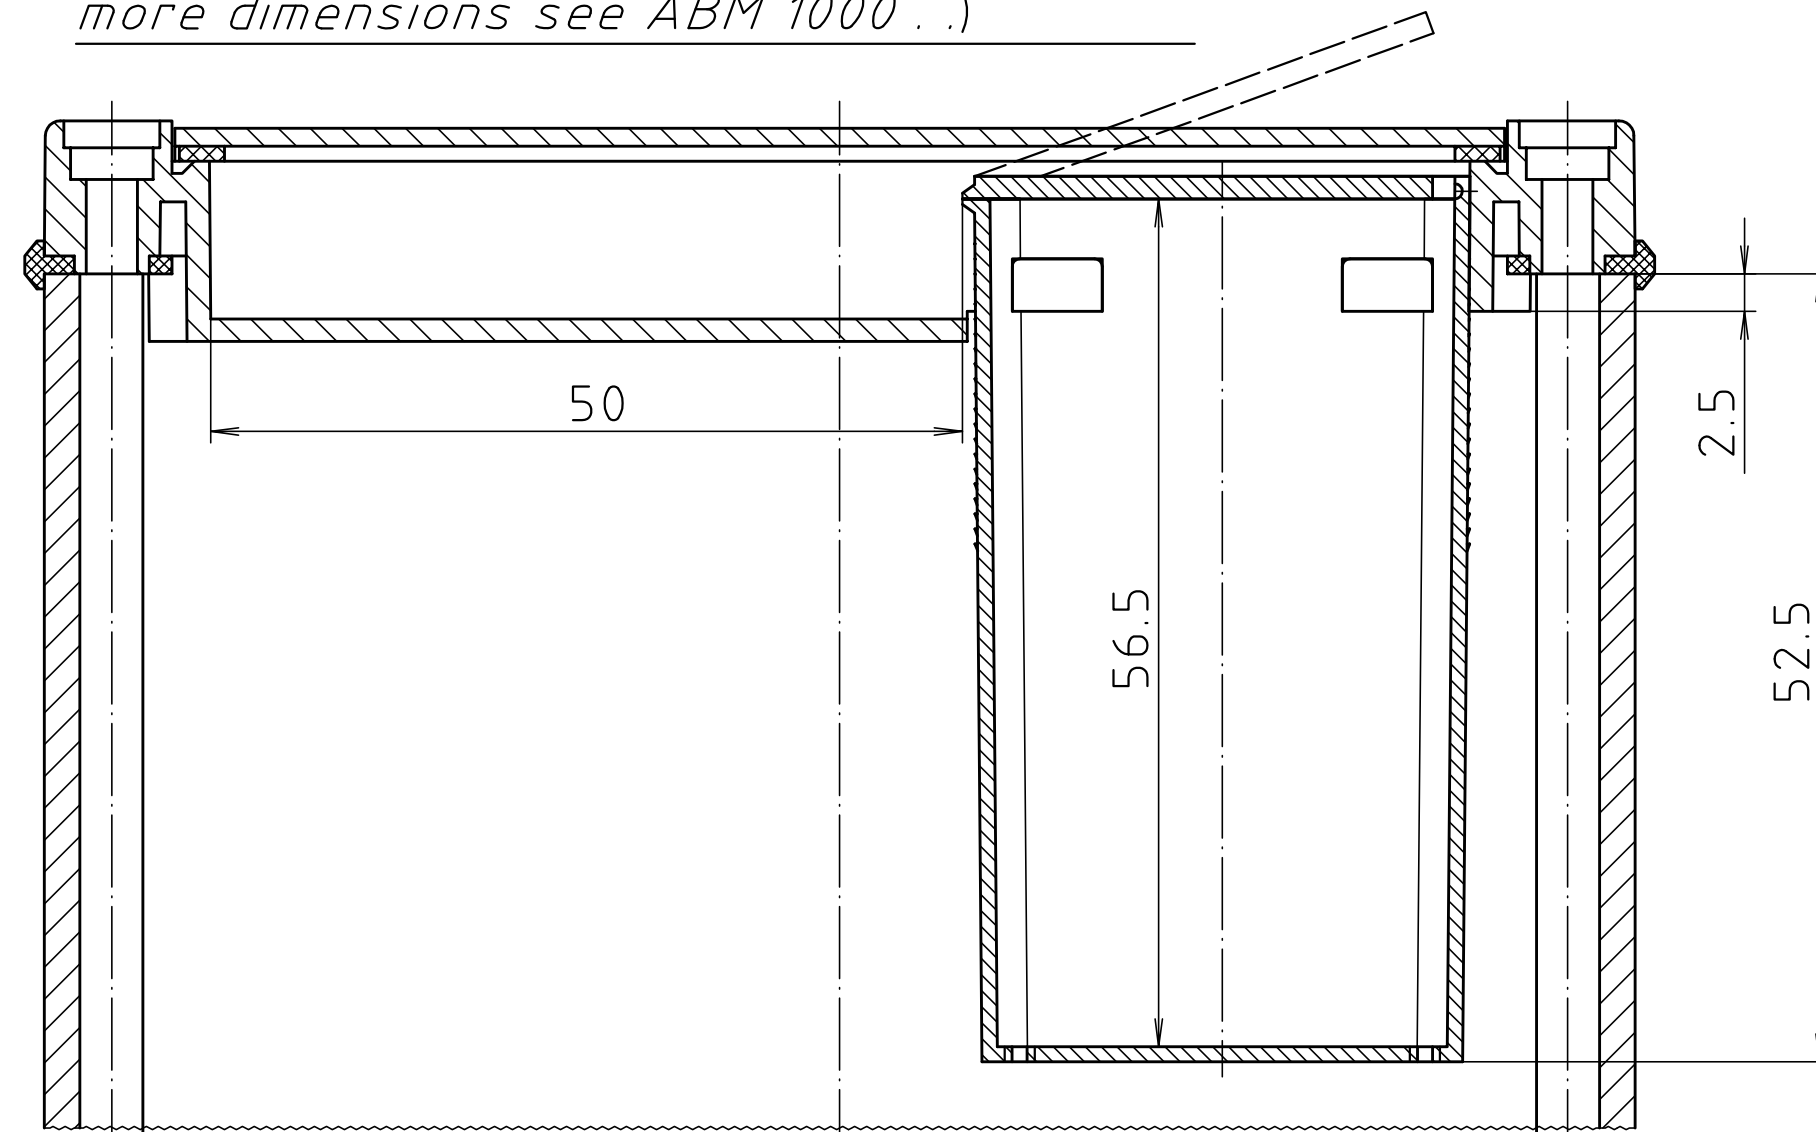

"Schutzvermerk nach DIN ISO 16016 beachten" - "Please pay attention to copyright note DIN ISO 16016"

ABM 1000 IR  
ABM 1000 AL

ABM 1000 SAL

Ansicht ohne Profilklappe bzw. ohne Profilklappe  
View without profile lid resp. profile shutter

ABM 1000 .. BE  
(weitere Maße siehe ABM 1000 .. /  
more dimensions see ABM 1000 ..)

Maßstab/ Scale:	2:1	
Zeichnungs-Nr. / Drawing-No.:	1K 5205.067.05	
Artikel / Article:	AluBos AB 1000	
Katalogzeichnung / Catalogue drawing		
A.Nr. / Att.-No.	Datum / Date	
1747	09.05.05	
630	21.08.07	
3459	04.03.07	
3257	18.12.95	
DISK:	2 801 327	
Datum/Date:	15.12.94	HR