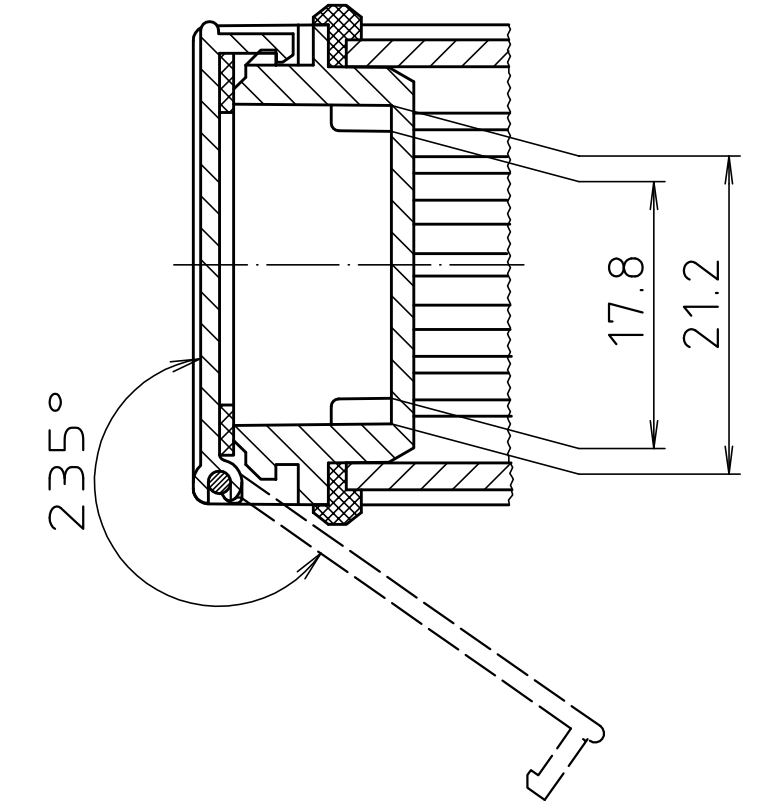

"Schutzvermerk nach DIN ISO 16016 beachten" - "Please pay attention to copyright note DIN ISO 16016"

ABM 1000 IR  
ABM 1000 AL

ABM 1000 SAL

Ansicht ohne Profilklappe bzw. ohne Profilklappe  
View without profile lid resp. profile shutter

ABM 1000 .. BE  
(weitere Maße siehe ABM 1000 .. /  
more dimensions see ABM 1000 ..)

Maßstab/ Scale:	2:1	
Zeichnungs-Nr. / Drawing-No.:	1K 5205.067.05	
Artikel / Article:	AluBos AB 1000	
Katalogzeichnung / Catalogue drawing		
A.Nr. / Att.-No.	Datum / Date	
1747	09.05.05	
630	21.08.07	
3459	04.03.07	
3257	18.12.95	
DISK:	2 801 327	
Datum/Date:	15.12.94	HR