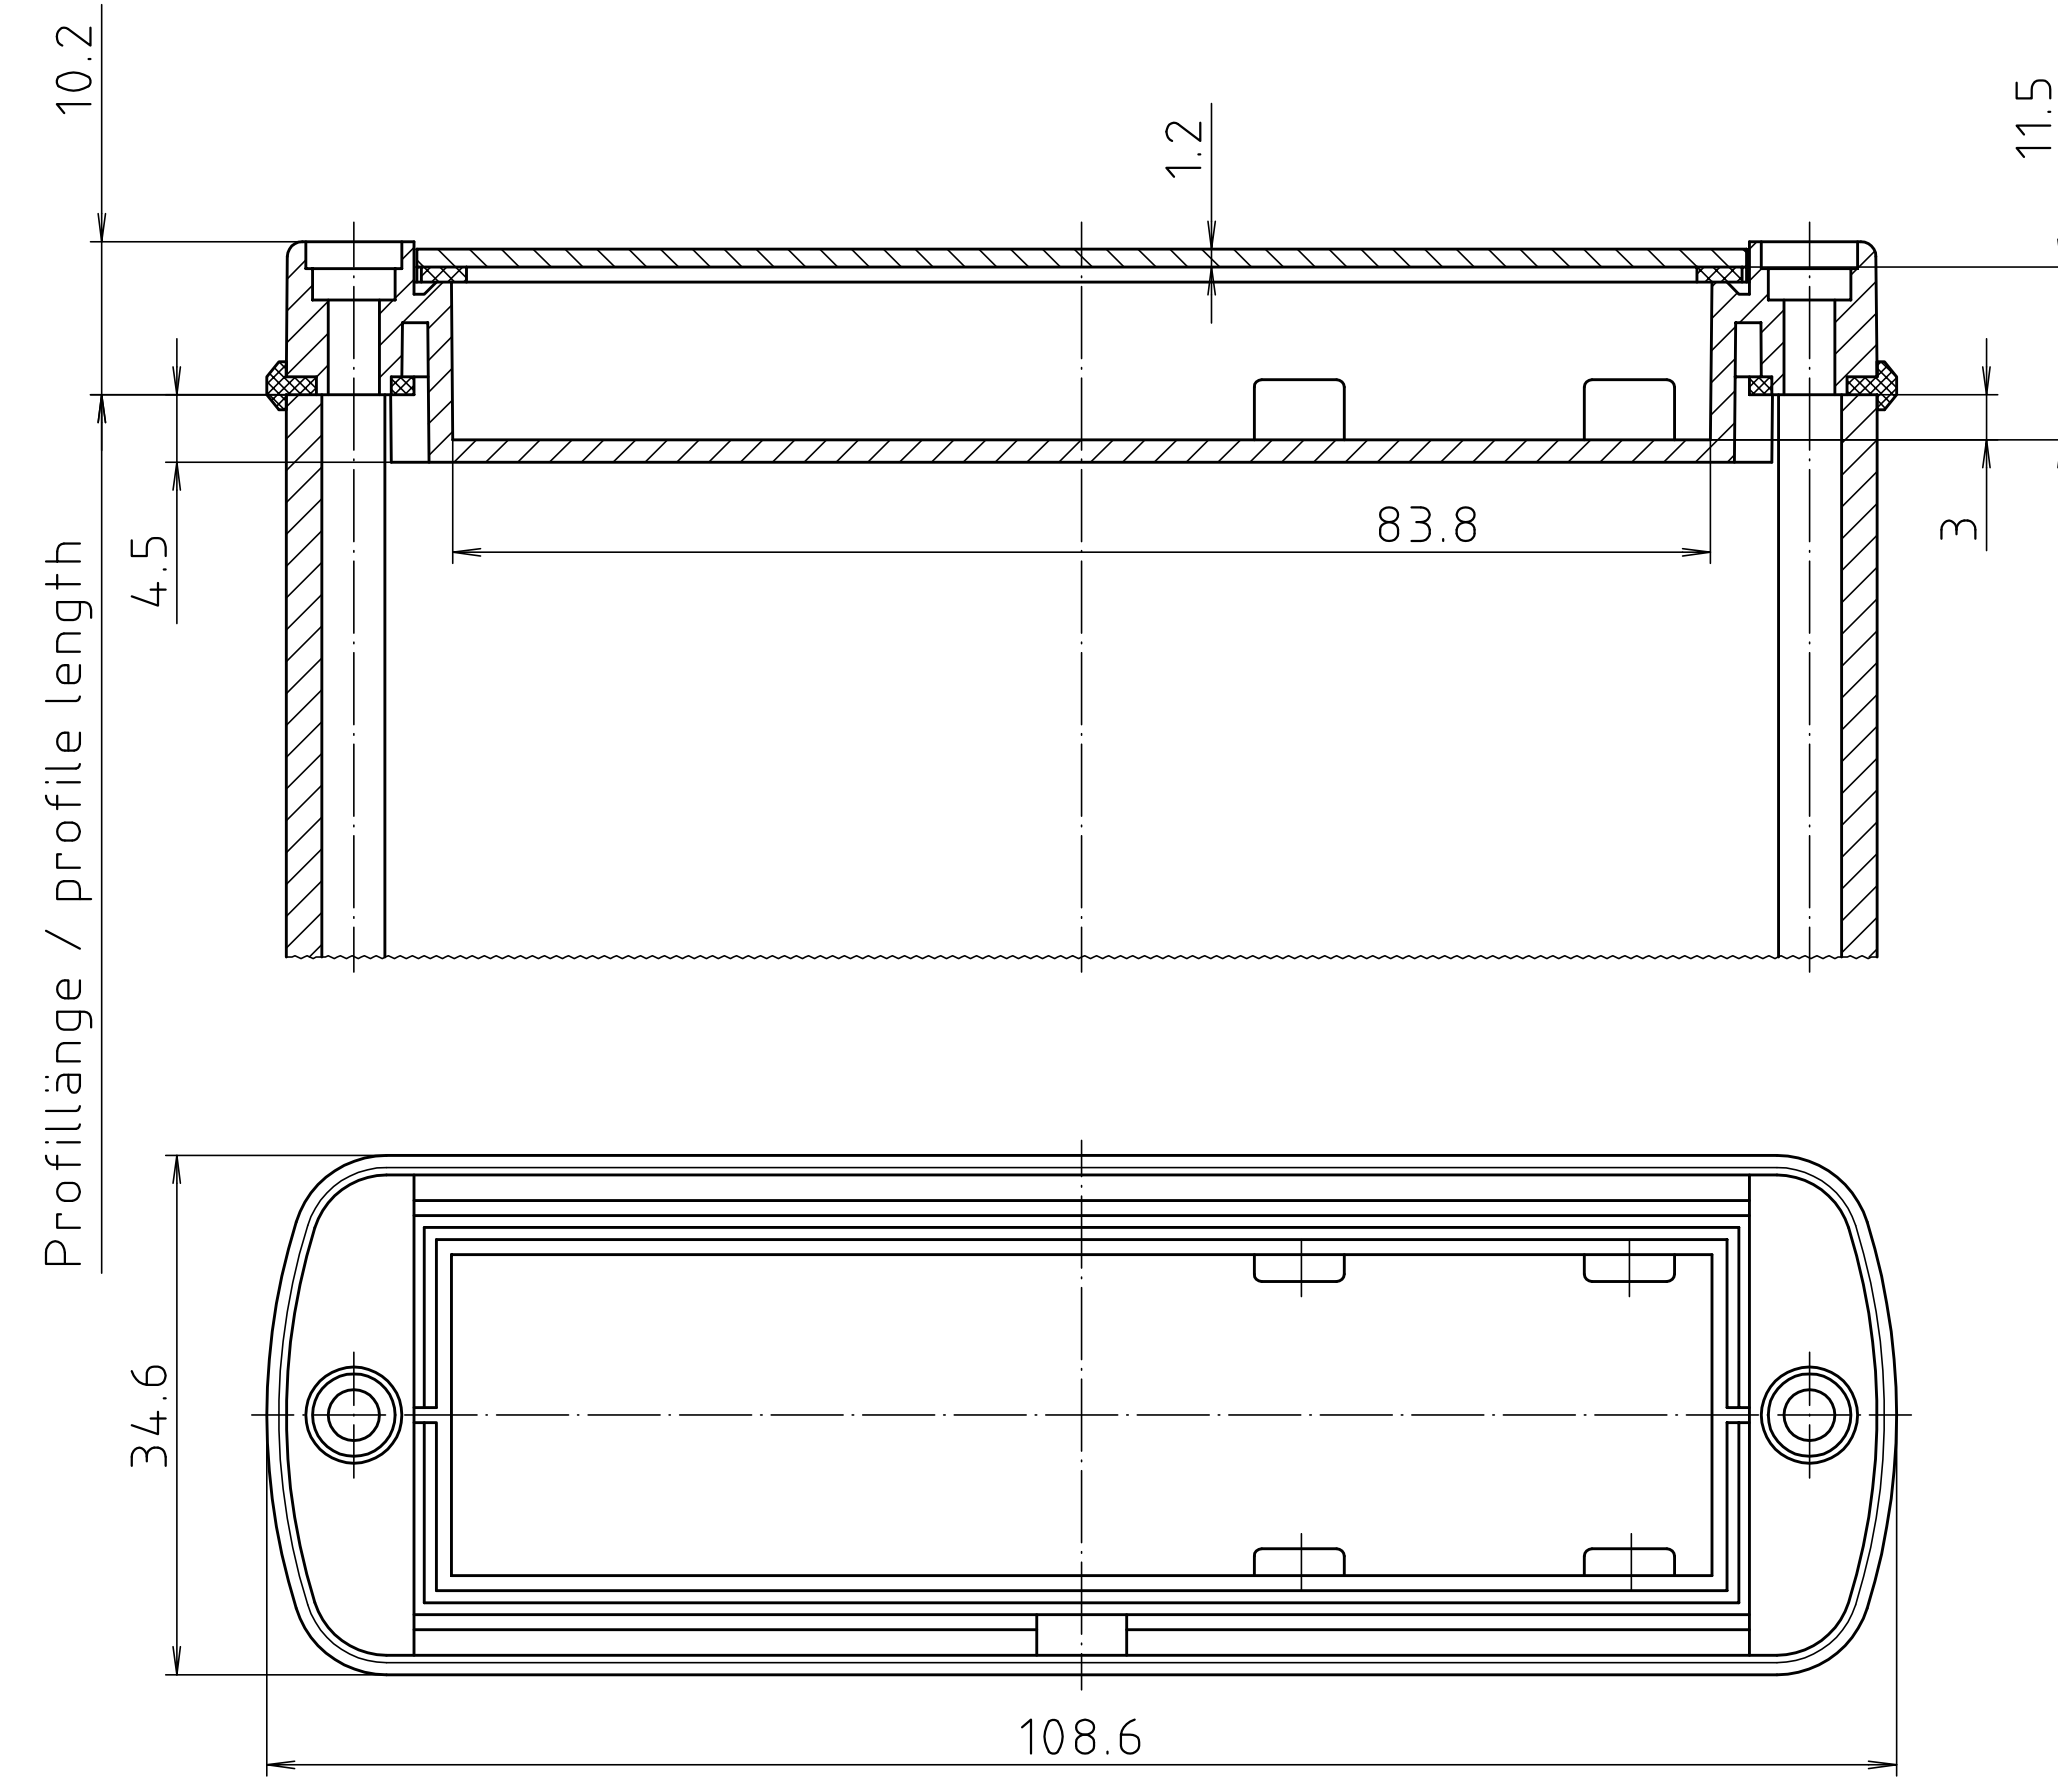

"Schutzvermerk nach DIN ISO 16016 beachten" - "Please pay attention to copyright note DIN ISO 16016"

ABM 1000 IR  
ABM 1000 AL

ABM 1000 SAL

Ansicht ohne Profilklappe bzw. ohne Profilklappe  
View without profile lid resp. profile shutter

ABM 1000 .. BE  
(weitere Maße siehe ABM 1000 .. /  
more dimensions see ABM 1000 ..)

Maßstab/ Scale:	2:1	
Zeichnungs-Nr. / Drawing-No.:	1K 5205.067.05	
Artikel / Article:	AluBos AB 1000	
Katalogzeichnung / Catalogue drawing		
A.Nr. / Att.-No.	Datum / Date	
1747	09.05.05	
630	21.08.07	
3459	04.03.07	
3257	18.12.95	
DISK:	2 801 327	
Datum/Date:	15.12.94	HR