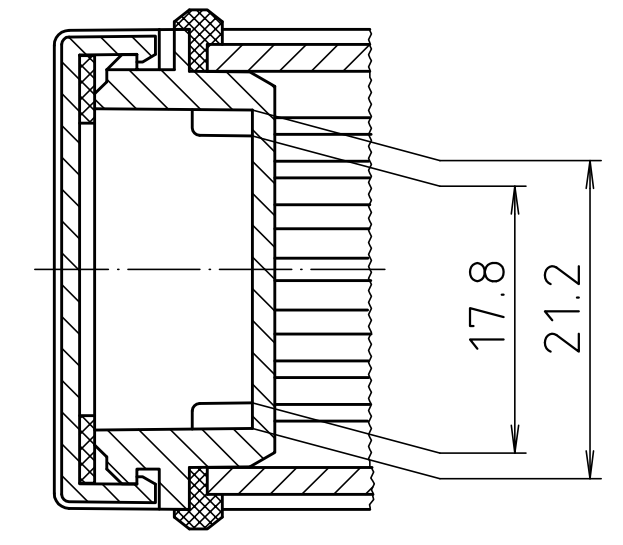

"Schutzvermerk nach DIN ISO 16016 beachten" - "Please pay attention to copyright note DIN ISO 16016"

ABM 1000 IR  
ABM 1000 AL

ABM 1000 SAL

Ansicht ohne Profilklappe bzw. ohne Profilklappe  
View without profile lid resp. profile shutter

ABM 1000 .. BE  
(weitere Maße siehe ABM 1000 .. /  
more dimensions see ABM 1000 ..)

Maßstab/ Scale:	2:1	
Zeichnungs-Nr. / Drawing-No.:	1K 5205.067.05	
Artikel / Article:	AluBos AB 1000	
Katalogzeichnung / Catalogue drawing		
A.Nr. / Att.-No.	Datum / Date	
1747	09.05.05	
630	21.08.07	
3459	04.03.07	
3257	18.12.95	
DISK:	2 801 327	
Datum/Date:	15.12.94	HR