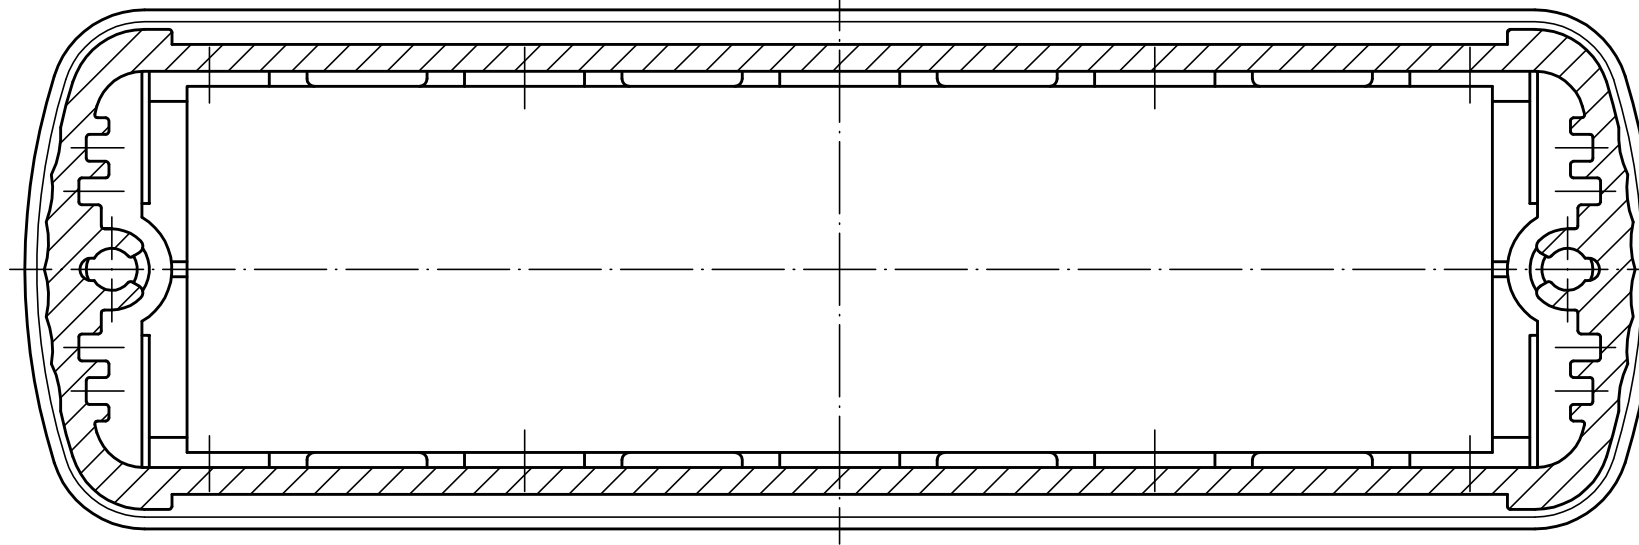

"Schutzvermerk nach DIN ISO 16016 beachten" - "Please pay attention to copyright note DIN ISO 16016"

ABM 1000 IR  
ABM 1000 AL

ABM 1000 SAL

Ansicht ohne Profilklappe bzw. ohne Profilklappe  
View without profile lid resp. profile shutter

ABM 1000 .. BE  
(weitere Maße siehe ABM 1000 .. /  
more dimensions see ABM 1000 ..)

Maßstab/ Scale:	2:1	
Zeichnungs-Nr. / Drawing-No.:	1K 5205.067.05	
Artikel / Article:	AluBos AB 1000	
Katalogzeichnung / Catalogue drawing		
A.Nr. / Att.-No.	Datum / Date	
1747	09.05.05	
630	21.08.07	
3459	04.03.07	
3257	18.12.95	
DISK:	2 801 327	
Datum/Date:	15.12.94	HR