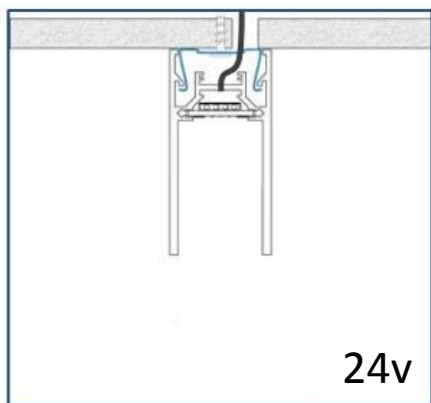

Инструкция по монтажу и эксплуатации светильника Quest Light. Серия WAY

24v