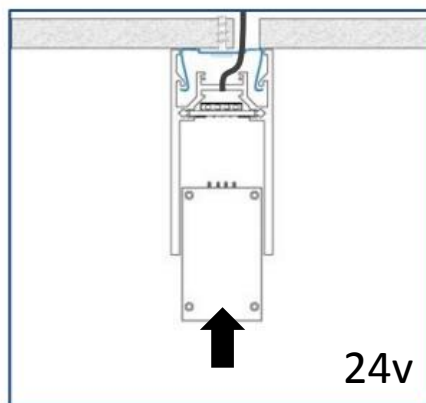

24v

Коллекция магнитных трековых светильников Quest Light Серия: WAY

Артикул:
Way in 34/15W-3000K Black
Way in 34/15W-4000K Black

Артикул:
Way in 34/10W-3000K Black
Way in 34/10W-4000K Black

Артикул:
Way in 34/5W-3000K Black
Way in 34/5W-4000K Black

Артикул:
Way out 34/6W-3000K Black
Way out 34/6W-4000K Black

1. В предварительно установленный и подключенный к сети (24v) магнитный трек (шинопровод), светильники серии WAY IN устанавливаются в нишу с токопроводящей платой.
2. Крепление светильников внутри трека осуществляется посредством неодимового магнита.
3. Допускается перемещение и установка светильников в трек с подключенным напряжением (24v).

ВНИМАНИЕ!

- Присоединение светильника к треку (шинопроводу) с поврежденной электропроводкой запрещено.
- Перед установкой убедитесь в соответствии напряжения питающей сети системы: 24 В.
- Запрещено допускать попадания воды на корпус светильника