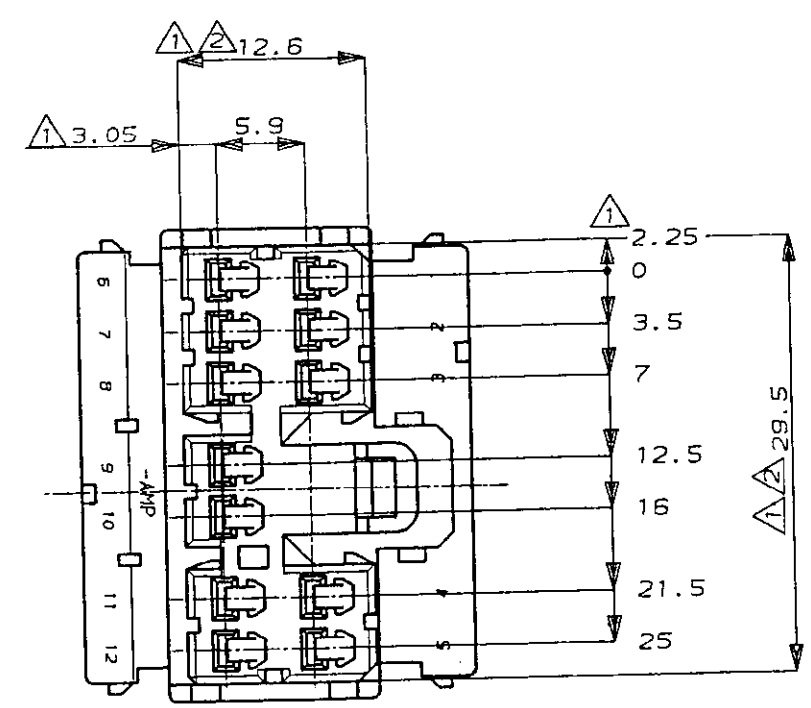

NUMBER C-173851

METRIC

DIMENSIONS IN MILLIMETERS. DO NOT SCALE PRINT

PRINT DIST

注：  
 △-A-面より 2mmの範囲で測定  
 △相手ハウジングと所定の機能を満足して嵌合できること  
 3 内装するリセプタクルコンタクトは型番173630, 173631

NOTE：  
 △ TO BE MEASURED BETWEEN -A- AND 2  
 △ TO BE MATE WITH CAP HSG SMOOTHLY  
 3 APPLIED CONTACT, P/N 173630 AND 173631

白 (WHITE)	1-173851-1
オレンジ (ORANGE)	173851-8
灰 (GRAY)	173851-6
青 (BLUE)	173851-5
緑 (GREEN)	173851-4
黒 (BLACK)	173851-2
白 (WHITE)	173851-1
色 (COLOR)	型番 (PART NUMBER)

Copyright ©1988年 AMP (Japan), LTD. ALL RIGHTS RESERVED.		Copyright ©1988 AMP (Japan), LTD. ALL RIGHTS RESERVED.		<b>AMP</b>		AMP (JAPAN), LTD. Tokyo, Japan	
WIRE RANGE mm <sup>2</sup> (AWG)		INSULATION DIA mmφ		NAME .070シリーズ マルチロック I/Oコネクタ 12極 プラグハウジング (.070SERIES MULTILOCK I/O CONNECTOR, 12Pos. PLUG HOUSING)			
E ADD COLOR ITEM 色追加 FJ00-0854-94		D ADD COLOR ITEM 色追加 J-0114		C 変更 REVISED J-12993		B 再作成: 変更 J-10623	
LTR REVISION RECORD		DR CHK DATE		MATERIAL PBT		FINISH	
DR. Y. Fujimori 10/27'88		DR. T. Sagawa 10/27'88		DR. 5/28'91		DR. 5/28'91	
CHK. 11/22'88		APP. A. TOMITA		GENERAL TOLERANCE		SIZE LOC NUMBER	
				0<≦10 : ±0.2 10<≦30 : ±0.25 30<≦100 : ±0.3 ANGLES : ±3°		A3 J C-173851	
				SCALE 2-1		REV. E SHEET - OF	