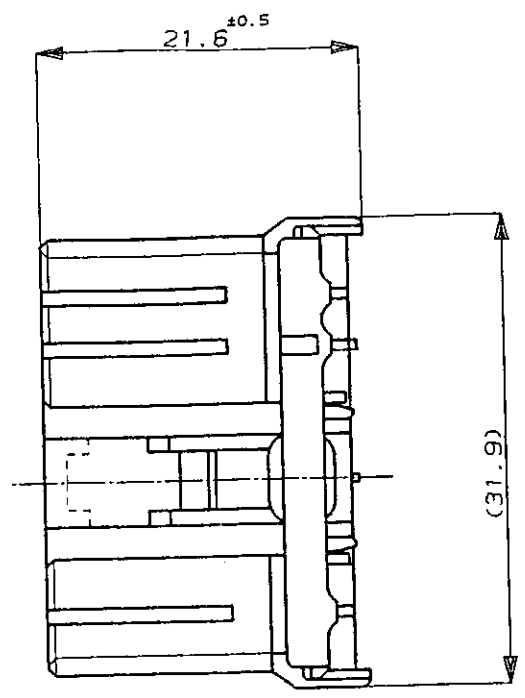

NUMBER C-173851

METRIC

DIMENSIONS IN MILLIMETERS. DO NOT SCALE PRINT

PRINT DIST

注：  
 △-A-面より 2mmの範囲で測定  
 △相手ハウジングと所定の機能を満足して嵌合できること  
 3 内装するリセプタクルコンタクトは型番173630, 173631

NOTE：  
 △ TO BE MEASURED BETWEEN -A- AND 2  
 △ TO BE MATE WITH CAP HSG SMOOTHLY  
 3 APPLIED CONTACT, P/N 173630 AND 173631

白 (WHITE)	1-173851-1
オレンジ (ORANGE)	173851-8
灰 (GRAY)	173851-6
青 (BLUE)	173851-5
緑 (GREEN)	173851-4
黒 (BLACK)	173851-2
白 (WHITE)	173851-1
色 (COLOR)	型番 (PART NUMBER)

Copyright ©1988年 AMP (Japan), LTD. ALL RIGHTS RESERVED.		Copyright ©1988 AMP (Japan), LTD. ALL RIGHTS RESERVED.		<b>AMP</b>		AMP (JAPAN), LTD. Tokyo, Japan	
WIRE RANGE mm <sup>2</sup> (AWG)		INSULATION DIA mmφ		NAME .070シリーズ マルチロック I/Oコネクタ 12極 プラグハウジング (.070SERIES MULTILOCK I/O CONNECTOR, 12Pos. PLUG HOUSING)			
E ADD COLOR ITEM 色追加 FJ00-0854-94		D ADD COLOR ITEM 色追加 J-0114		C 変更 REVISED J-12993		B 再作成: 変更 J-10623	
LTR REVISION RECORD		DR CHK DATE		MATERIAL PBT		FINISH	
DR. Y. Fujimori 10/27'88		DR. T. Sagawa 10/27'88		DR. 5/28'91		DR. 5/28'91	
CHK. 11/22'88		APP. A. TOMITA		GENERAL TOLERANCE		SIZE LOC NUMBER	
				0<≦10 : ±0.2 10<≦30 : ±0.25 30<≦100 : ±0.3 ANGLES : ±3°		A3 J C-173851	
				SCALE 2-1		REV. E SHEET - OF	

CUSTOMER DRAWING