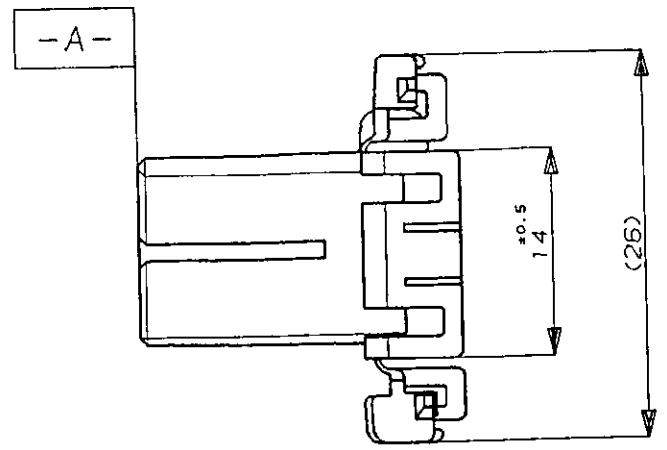

NUMBER C-173851

METRIC

DIMENSIONS IN MILLIMETERS. DO NOT SCALE PRINT

PRINT DIST

注：  
 △-A-面より 2mmの範囲で測定  
 △相手ハウジングと所定の機能を満足して嵌合できること  
 3 内装するリセプタクルコンタクトは型番173630, 173631

NOTE：  
 △ TO BE MEASURED BETWEEN -A- AND 2  
 △ TO BE MATE WITH CAP HSG SMOOTHLY  
 3 APPLIED CONTACT, P/N 173630 AND 173631

白 (WHITE)	1-173851-1
オレンジ (ORANGE)	173851-8
灰 (GRAY)	173851-6
青 (BLUE)	173851-5
緑 (GREEN)	173851-4
黒 (BLACK)	173851-2
白 (WHITE)	173851-1
色 (COLOR)	型番 (PART NUMBER)

Copyright ©1988年 AMP (Japan), LTD. ALL RIGHTS RESERVED.		Copyright ©1988 AMP (Japan), LTD. ALL RIGHTS RESERVED.		<b>AMP</b>		AMP (JAPAN), LTD. Tokyo, Japan	
WIRE RANGE mm <sup>2</sup> (AWG)		INSULATION DIA mmφ		NAME .070シリーズ マルチロック I/Oコネクタ 12極 プラグハウジング (.070SERIES MULTILOCK I/O CONNECTOR, 12Pos. PLUG HOUSING)			
E ADD COLOR ITEM 色追加 FJ00-0854-94		D ADD COLOR ITEM 色追加 J-0114		C 変更 REVISED J-12993		B 再作成: 変更 J-10623	
LTR REVISION RECORD		DR CHK DATE		MATERIAL PBT		FINISH	
DR. Y. Fujimori 10/27'88		DR. T. Sagawa 10/27'88		DR. 5/28'91		DR. 5/28'91	
CHK. 11/22'88		APP. A. TOMITA		GENERAL TOLERANCE		SIZE LOC NUMBER	
				0<≦10 : ±0.2 10<≦30 : ±0.25 30<≦100 : ±0.3 ANGLES : ±3°		A3 J C-173851	
				SCALE 2-1		REV. E SHEET - OF	