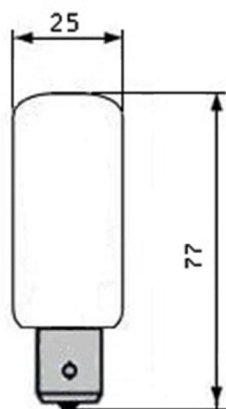

ЛАМПА НАКАЛИВАНИЯ СПЕЦИАЛИЗИРОВАННАЯ

Рабочее напряжение 12 в. Мощность 90 Вт. Цоколь В15s.