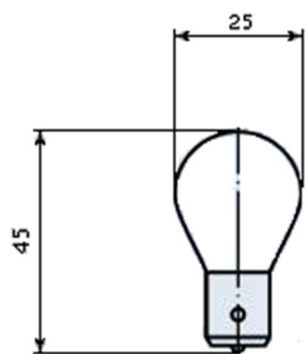

МИНИАТЮРНАЯ ЛАМПА НАКАЛИВАНИЯ (ЦОКОЛЬ В15s) для фильмоскопов.

Рабочее напряжение 6 вольт, потребляемый ток 5 ампер.