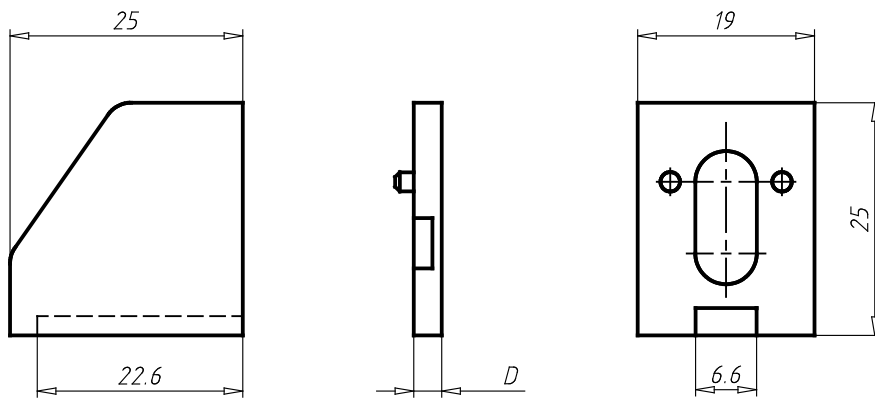

Uniblock 25 EH

094010M5

| PARTNR (Part #) | T (Thread) | PROFILE (Profile) | WEIGHT (Weight / g) | CTN (Customs Tariff Number) | ID (ID #) |
|-----------------|------------|-------------------|---------------------|-----------------------------|-----------|
| 094010M5        | M5         | I                 | 10                  | 39269097                    | 101198    |