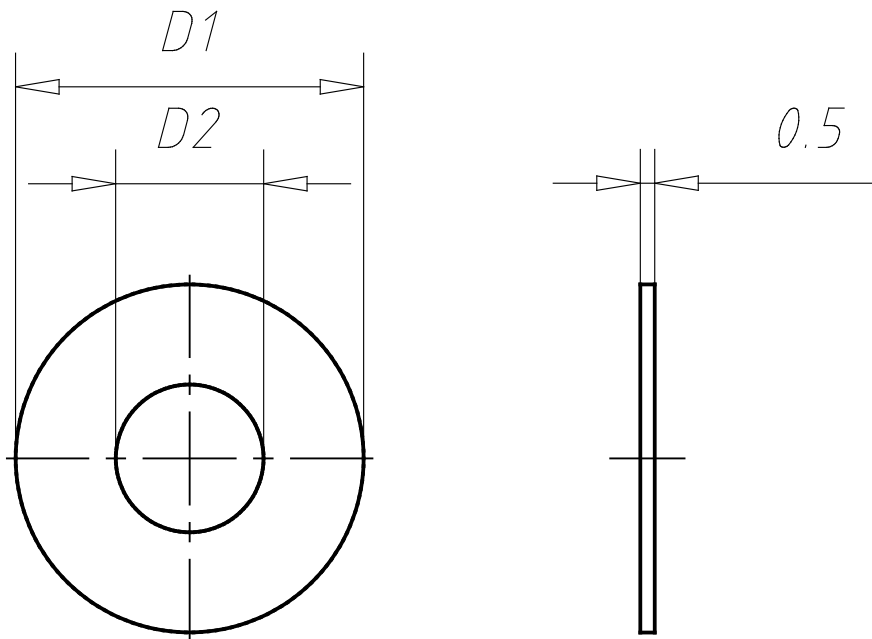

Anti-loss Washer

093166

PARTNR (Part #)	COLOR (Color)	D1 (/ mm)	D2 (/ mm)	FORSCREW (For Screw)	WEIGHT (Weight / g)	CTN (Customs Tariff Number)	ID (ID #)
093166	Natural	12	5.1	M6	1	39269097	124290