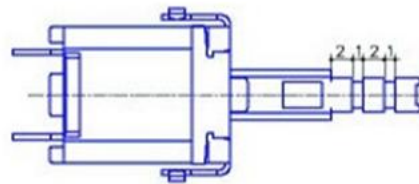

СЕТЕВАЯ КНОПКА KDC-A02F

Сетевой двухконтактный выключатель с максимальным током нагрузки 5 ампер.