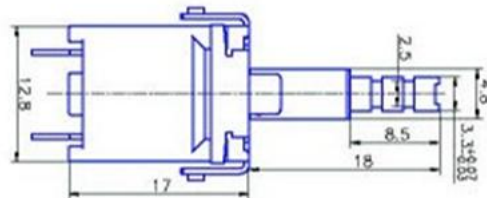

СЕТЕВАЯ КНОПКА KDC-A02F

Сетевой двухконтактный выключатель с максимальным током нагрузки 5 ампер.