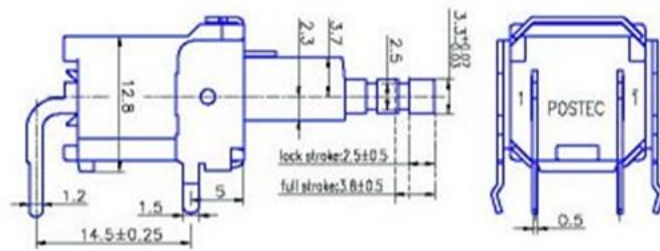

СЕТЕВАЯ КНОПКА KDC-A02F

Сетевой двухконтактный выключатель с максимальным током нагрузки 5 ампер.