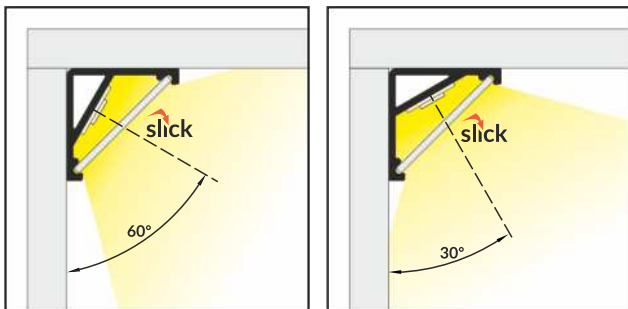

A PROFILE FOR SHOW CASE'S INSIDE VERTICAL AND HORIZONTAL ILLUMINATION

PROFIL DO OŚWIETLENIA WNĘTRZA GABLOTY W PIONIE I POZIOMIE

- decorative and lighting profile
- two lighting angles: 30°/60°
- small sizes, no holders and a channel for hiding cables – minimum interference in glass show case's look
- Slick socket
- maximum LED strip width: 14 mm
- profil dekoracyjno-oświetleniowy
- dwa kąty świecenia: 30°/60°
- niewielkie gabaryty, brak uchwytów oraz kanał do schowania przewodów - minimalna ingerencja w wygląd szklanej gabloty
- gniazdo z funkcją Slick
- taśmy LED: 14 mm

E slide cover
klosz E wsuwany

INDEX = 1 pc, length 2000 mm
package = 10 pcs
INDEKS = 1 szt., długość 2000 mm
opakowanie = 10 szt.

○ white painted
biały malowany
C9020001

● anodized
anodowany
C9020020

● black anodized
czarny anodowany
C9020021

klosz E wsuwany
kolory: transparentny, szron, mleczny
materiał: PC, PP, PP

Note! Dimensions of the space to install LED source
Uwaga! Wymiary przestrzeni do zamontowania źródła LED

INDEX = 1 pc, length 2000 mm
package = 10 pcs
INDEKS = 1 szt., długość 2000 mm
opakowanie = 10 szt.