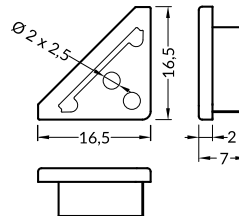

klosz E wsuwany
kolory: transparentny, szron, mleczny
materiał: PC, PP, PP

Note! Dimensions of the space to install LED source
Uwaga! Wymiary przestrzeni do zamontowania źródła LED

INDEX = 1 pc, length 2000 mm
package = 10 pcs
INDEKS = 1 szt., długość 2000 mm
opakowanie = 10 szt.

Ending with marked space to bore the holes.
Zaślepka z punktami do przewiercenia otworów.

INDEX = 1 set
package of 10 sets = 20 pcs
INDEKS = 1 komplet, opakowanie
zawiera 10 kompletów = 20 szt.

	white białe	C9980001
	silver srebrne	C9980040
	black czarne	C9980002
	grey szare	C9980022