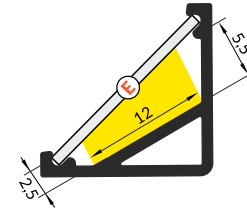

A PROFILE FOR SHOW CASE'S INSIDE VERTICAL AND HORIZONTAL ILLUMINATION

PROFIL DO OŚWIETLENIA WNĘTRZA GABLOTY W PIONIE I POZIOMIE

- decorative and lighting profile
- two lighting angles: 30°/60°
- small sizes, no holders and a channel for hiding cables – minimum interference in glass show case's look
- Slick socket
- maximum LED strip width: 14 mm
- profil dekoracyjno-oświetleniowy
- dwa kąty świecenia: 30°/60°
- niewielkie gabaryty, brak uchwytów oraz kanał do schowania przewodów - minimalna ingerencja w wygląd szklanej gabloty
- gniazdo z funkcją Slick
- taśmy LED: 14 mm

E slide cover
klosz E wsuwany

INDEX = 1 pc, length 2000 mm
package = 10 pcs
INDEKS = 1 szt., długość 2000 mm
opakowanie = 10 szt.

○ white painted
biały malowany
C9020001

● anodized
anodowany
C9020020

● black anodized
czarny anodowany
C9020021

○ raw aluminium
surowe aluminium
C9020000

Available lengths / Dostępne długości
1000 mm, 2000 mm

● max 12 mm

● corner
kątowy

COVERS / KLOSZE

E slide cover

colours: transparent, frosted, white
material: PC, PP, PP

klosz E wsuwany
kolory: transparentny, szron, mleczny
materiał: PC, PP, PP

Note! Dimensions of the space to install LED source
Uwaga! Wymiary przestrzeni do zamontowania źródła LED

INDEX = 1 pc, length 2000 mm
package = 10 pcs
INDEKS = 1 szt., długość 2000 mm
opakowanie = 10 szt.