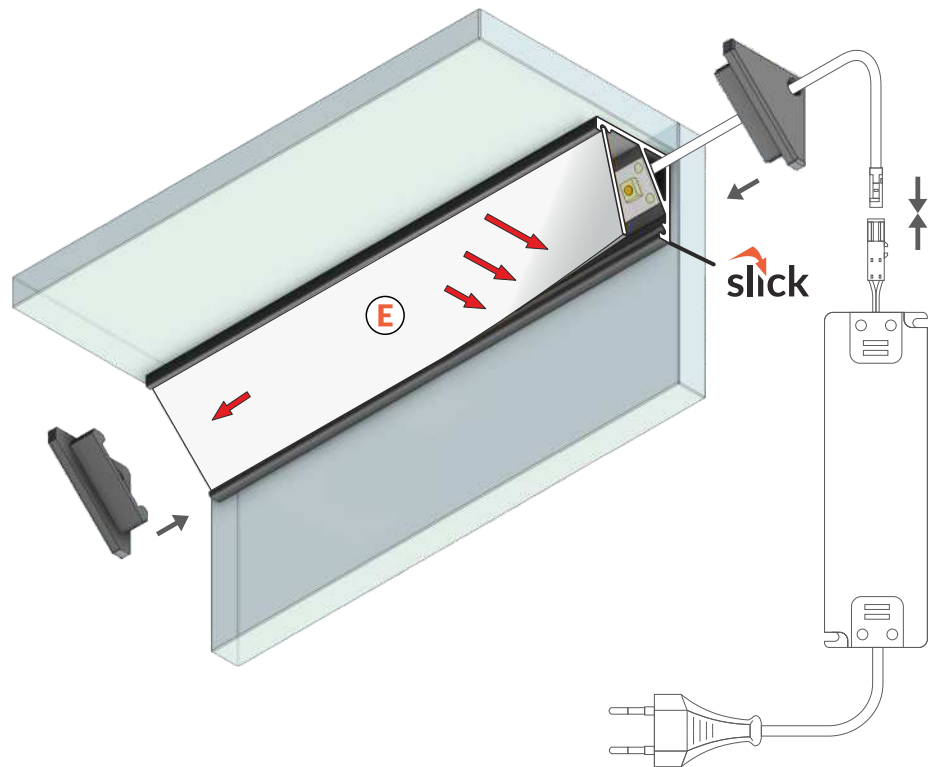

A PROFILE FOR SHOW CASE'S INSIDE VERTICAL AND HORIZONTAL ILLUMINATION

PROFIL DO OŚWIETLENIA WNĘTRZA GABLOTY W PIONIE I POZIOMIE

- decorative and lighting profile
- two lighting angles: 30°/60°
- small sizes, no holders and a channel for hiding cables – minimum interference in glass show case's look
- Slick socket
- maximum LED strip width: 14 mm
- profil dekoracyjno-oświetleniowy
- dwa kąty świecenia: 30°/60°
- niewielkie gabaryty, brak uchwytów oraz kanał do schowania przewodów - minimalna ingerencja w wygląd szklanej gabloty
- gniazdo z funkcją Slick
- taśmy LED: 14 mm

E slide cover
klosz E wsuwany

INDEX = 1 pc, length 2000 mm
package = 10 pcs
INDEKS = 1 szt., długość 2000 mm
opakowanie = 10 szt.

○ white painted
biały malowany
C9020001

● anodized
anodowany
C9020020

● black anodized
czarny anodowany
C9020021

○ raw aluminium
surowe aluminium
C9020000

Available lengths / Dostępne długości
1000 mm, 2000 mm

● max 12 mm

● corner
kątowy

COVERS / KLOSZE

E slide cover

colours: transparent, frosted, white
material: PC, PP, PP

klosz E wsuwany
kolory: transparentny, szron, mleczny
materiał: PC, PP, PP

Note! Dimensions of the space to install LED source
Uwaga! Wymiary przestrzeni do zamontowania źródła LED

INDEX = 1 pc, length 2000 mm
package = 10 pcs
INDEKS = 1 szt., długość 2000 mm
opakowanie = 10 szt.