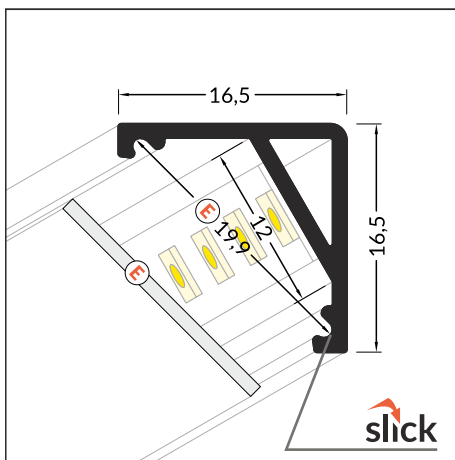

A PROFILE FOR SHOW CASE'S INSIDE VERTICAL AND HORIZONTAL ILLUMINATION

PROFIL DO OŚWIETLENIA WNĘTRZA GABLOTY W PIONIE I POZIOMIE

- decorative and lighting profile
- two lighting angles: 30°/60°
- small sizes, no holders and a channel for hiding cables – minimum interference in glass show case's look
- Slick socket
- maximum LED strip width: 14 mm
- profil dekoracyjno-oświetleniowy
- dwa kąty świecenia: 30°/60°
- niewielkie gabaryty, brak uchwytów oraz kanał do schowania przewodów - minimalna ingerencja w wygląd szklanej gabloty
- gniazdo z funkcją Slick
- taśmy LED: 14 mm

E slide cover
klosz E wsuwany

INDEX = 1 pc, length 2000 mm
package = 10 pcs
INDEKS = 1 szt., długość 2000 mm
opakowanie = 10 szt.

○ white painted
biały malowany
C9020001

● anodized
anodowany
C9020020

● black anodized
czarny anodowany
C9020021

○ raw aluminium
surowe aluminium
C9020000

Available lengths / Dostępne długości
1000 mm, 2000 mm

● max 12 mm

● corner
kątowy

COVERS / KLOSZE

E slide cover

colours: transparent, frosted, white
material: PC, PP, PP

klosz E wsuwany
kolory: transparentny, szron, mleczny
materiał: PC, PP, PP

Note! Dimensions of the space to install LED source
Uwaga! Wymiary przestrzeni do zamontowania źródła LED

INDEX = 1 pc, length 2000 mm
package = 10 pcs
INDEKS = 1 szt., długość 2000 mm
opakowanie = 10 szt.