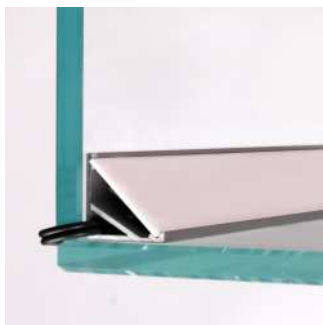

INVISIBLE WIRES

Special channel to hide the wires allows to remain esthetic look of the showcase.

NIEWIDOCZNE PRZEWODY

Kanał do schowania przewodów pozwala zachować estetyczny wygląd gabloty.

EQUAL SIDE LENGTHS

The symmetrical profile design allows precise connections in a different configurations.

RÓWNE DŁUGOŚCI BOKÓW

Symetryczna budowa profilu umożliwia precyzyjne łączenie w różnych konfiguracjach.

PL

Made in Poland
Wyprodukowane w Polsce