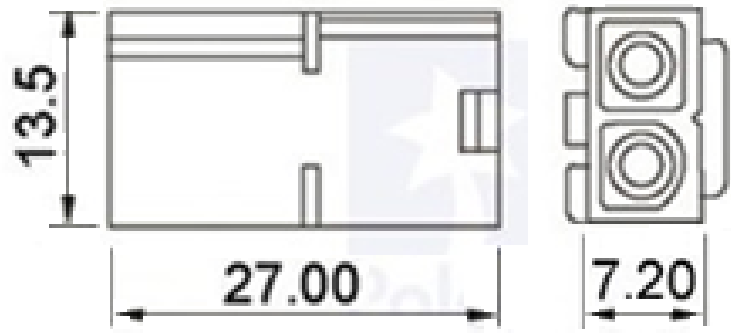

**Переходник питания: штекер DC 5,5d2,1 – гнездо MFA [Field F]  
Кабель L=15см**

Артикул Q-12945

штекер DC 5,5d2,1

гнездо MFA [Field F]