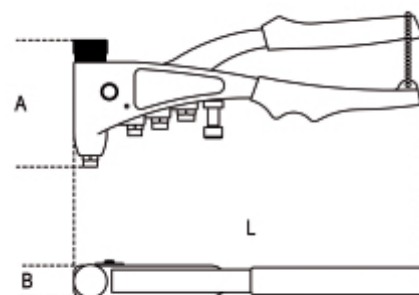

1742

Nitownica ręczna do osadzania nitonakrętek, wyposażona w 4 wymienne końcówki i trzpień (1x M3;M4;M5;M6)

	art.	A mm	B mm	L mm	g
017420001	1742	75	26	250	790

n. :
n. :
n. :
n. :