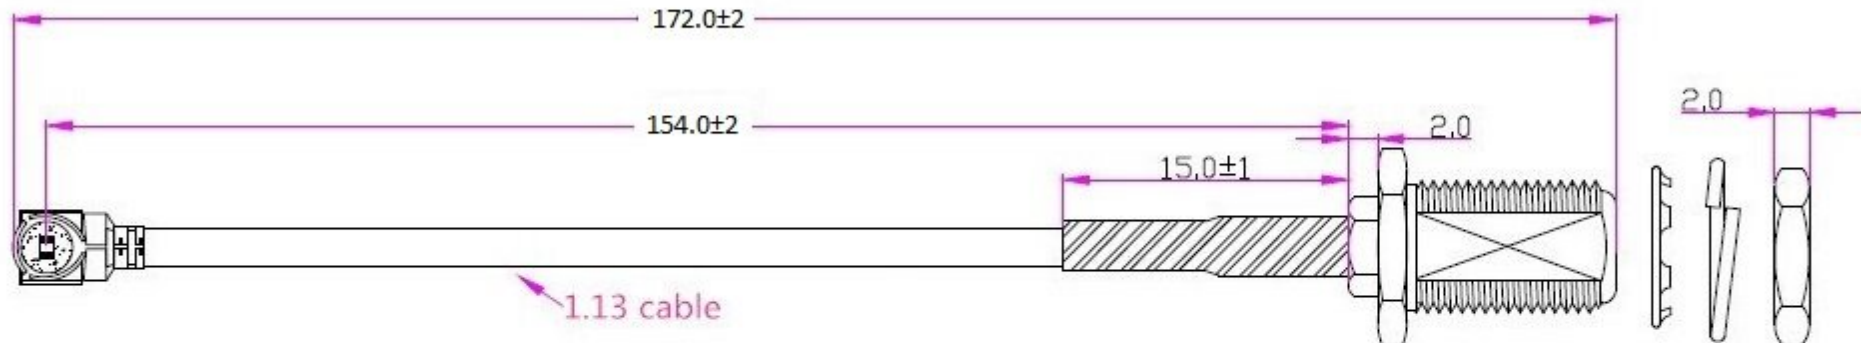

AB39-150, SMA(f)-U.fl, RF1.13, 150 мм, IP67, резьба 15 мм

I-PEX 113