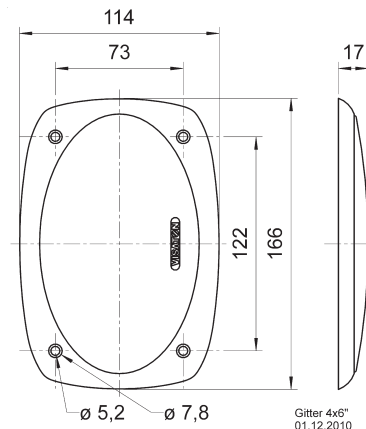

Gitter / Grille 4 x 6 “ Art. No. 4645

Schutzgitter aus schwarz lackiertem Metall. Zierring aus schwarzem Kunststoff.
Auf Anfrage auch in anderen Farben lackiert erhältlich.

Protective grille made of black painted metal. Decoration ring made of black plastics.
Can be supplied painted in other colours on request.

Passend für/Suitable for: FR 9.15, DX 4 x 6, FR 4x6 X

Gitter / Grille 9 x 15 PL Art. No. 4745

Schutzgitter aus schwarzem Kunststoff.
Auf Anfrage auch in anderen Farben lackiert erhältlich.

Protective grille made of black plastics.
Can be supplied painted in other colours on request.

Passend für/Suitable for: FR 9.15, DX 4 x 6 , FR 4x6 X

Gitter / Grille 10 RS Art. No. 4640

Schutzgitter aus schwarz lackiertem Metall. Zierring aus schwarzem Kunststoff.
Auf Anfrage auch in anderen Farben lackiert erhältlich.

Protective grille made of black painted metal. Decoration ring made of black plastics.
Can be supplied painted in other colours on request.

Passend für/Suitable for: FR 10, FR 10 HM, FR 10 HMP, R 10 S, R 10 SC, FX 10, FR 10 F, PX 10

Gitter / Grille 10 ES Art. No. 4642

Schutzgitter aus schwarz lackiertem Metall. Zierring aus schwarzem Kunststoff.
Auf Anfrage auch in anderen Farben lackiert erhältlich.

Protective grille made of black painted metal. Decoration ring made of black plastics.
Can be supplied painted in other colours on request.

Passend für/Suitable for: FR 10, FR 10 HM, FR 10 HMP, R 10 S, R 10 SC, FX 10, FR 10 F, PX 10