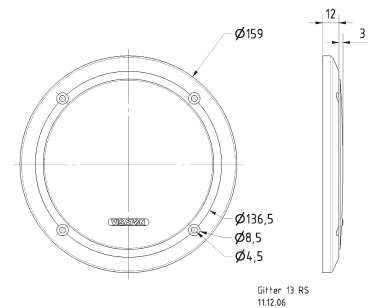

Gitter / Grille FR 12   **Art. No. 2062**

Schutzgitter aus schwarz lackiertem Metall. Zierring aus schwarzem Kunststoff.
Auf Anfrage auch in anderen Farben lackiert erhältlich.

Protective grille made of black painted metal. Decoration ring made of black plastics.
Can be supplied painted in other colours on request.

Passend für/Suitable for: FR 12

Gitter / Grille 13 RS   **Art. No. 4643**

Schutzgitter aus schwarz lackiertem Metall. Zierring aus schwarzem Kunststoff.
Auf Anfrage auch in anderen Farben lackiert erhältlich.

Protective grille made of black painted metal. Decoration ring made of black plastics.
Can be supplied painted in other colours on request.

Passend für/Suitable for: FR 13, PX 13, FX 13

Gitter / Grille 13 R/162   **Art. No. 4667**

Schutzgitter aus schwarz lackiertem Metall. Zierring aus schwarzem Kunststoff.
Auf Anfrage auch in anderen Farben lackiert erhältlich.

Protective grille made of black painted metal. Decoration ring made of black plastics.
Can be supplied painted in other colours on request.

Passend für/Suitable for: FR 13, PX 13, FX 13