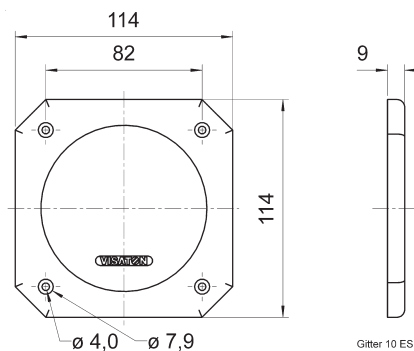

Schutzgitter aus schwarz lackiertem Metall. Zierring aus schwarzem Kunststoff.
Auf Anfrage auch in anderen Farben lackiert erhältlich.

Protective grille made of black painted metal. Decoration ring made of black plastics.
Can be supplied painted in other colours on request.

Passend für/Suitable for: FR 10, FR 10 HM, FR 10 HMP, R 10 S, R 10 SC, FX 10, FR 10 F, PX 10