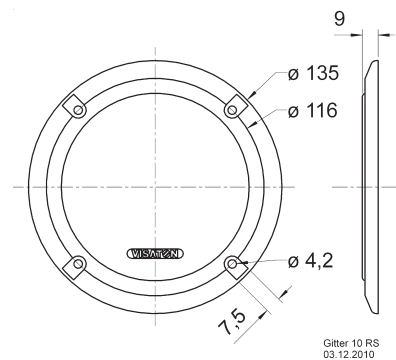

Gitter / Grille 4 x 6 “ Art. No. 4645

Schutzgitter aus schwarz lackiertem Metall. Zierring aus schwarzem Kunststoff.
Auf Anfrage auch in anderen Farben lackiert erhältlich.

Protective grille made of black painted metal. Decoration ring made of black plastics.
Can be supplied painted in other colours on request.

Passend für/Suitable for: FR 9.15, DX 4 x 6, FR 4x6 X

Gitter / Grille 9 x 15 PL Art. No. 4745

Schutzgitter aus schwarzem Kunststoff.
Auf Anfrage auch in anderen Farben lackiert erhältlich.

Protective grille made of black plastics.
Can be supplied painted in other colours on request.

Passend für/Suitable for: FR 9.15, DX 4 x 6 , FR 4x6 X

Gitter / Grille 10 RS Art. No. 4640

Schutzgitter aus schwarz lackiertem Metall. Zierring aus schwarzem Kunststoff.
Auf Anfrage auch in anderen Farben lackiert erhältlich.

Protective grille made of black painted metal. Decoration ring made of black plastics.
Can be supplied painted in other colours on request.

Passend für/Suitable for: FR 10, FR 10 HM, FR 10 HMP, R 10 S, R 10 SC, FX 10, FR 10 F, PX 10

Gitter / Grille 10 ES Art. No. 4642

Schutzgitter aus schwarz lackiertem Metall. Zierring aus schwarzem Kunststoff.
Auf Anfrage auch in anderen Farben lackiert erhältlich.

Protective grille made of black painted metal. Decoration ring made of black plastics.
Can be supplied painted in other colours on request.

Passend für/Suitable for: FR 10, FR 10 HM, FR 10 HMP, R 10 S, R 10 SC, FX 10, FR 10 F, PX 10