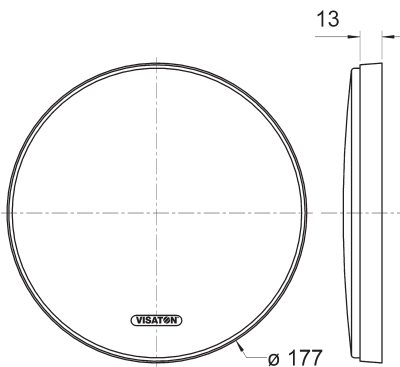

Art. No. 4662 **Gitter / Grille 16 R/177**

Gitter 16 R/177
06.06.2008

Schutzgitter aus schwarz lackiertem Metall. Zierring aus schwarzem Kunststoff.
Auf Anfrage auch in anderen Farben lackiert erhältlich.

Protective grille made of black painted metal. Decoration ring made of black plastics.
Can be supplied painted in other colours on request.

Passend für/Suitable for: FX 16