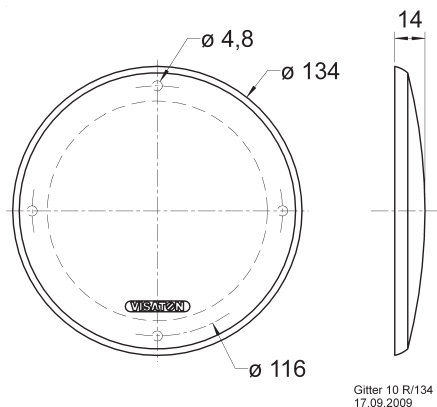

Art. No. 4669 – RAL 9006 Gitter / Grille 10 R/134

Schutzgitter aus silbern lackiertem Metall. Zierring aus silbern lackiertem Kunststoff.

Protective grille made of silver painted metal. Decoration ring made of silver painted plastics.

Passend für/Suitable for: FR 10, R 10 S, R 10 SC, FX 10, PX 10