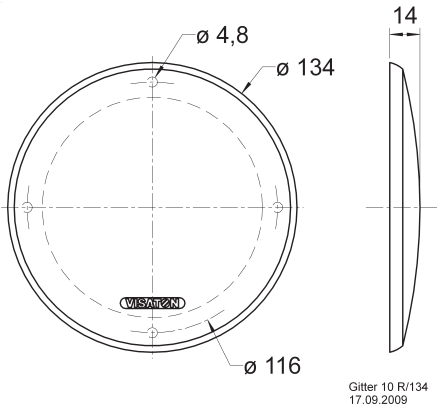

Art. No. 4670 – schwarz; black Gitter / Grille 10 R/134

Schutzgitter aus schwarz lackiertem Metall. Zierring aus schwarzem Kunststoff.
Auf Anfrage auch in anderen Farben lackiert erhältlich.

Protective grille made of black painted metal. Decoration ring made of black plastics.
Can be supplied painted in other colours on request.

Passend für/Suitable for: FR 10, R 10 S, R 10 SC, FX 10, PX 10