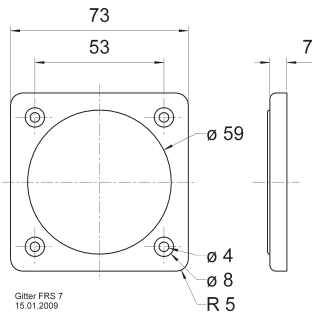

Art. No. 2312 **Gitter / Grille FRS 7**

Gitter FRS 7
15.01.2009

Schutzgitter aus schwarz lackiertem Metall. Zierring aus schwarzem Kunststoff.

Auf Anfrage auch in anderen Farben lackiert erhältlich.

- Kunststoff: ABS