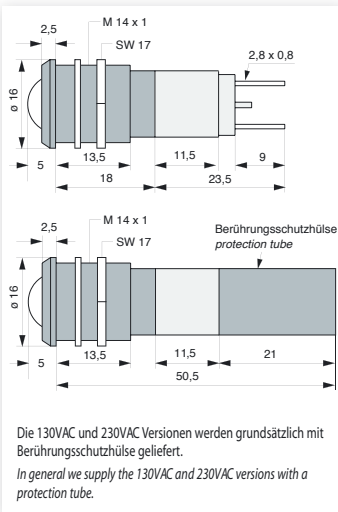

LED Signalleuchten LED Panel Mount Indicators

Standardreflektor 130/230V AC mit Berührungsschutzhülse IP67 / Standard bezel 130/230V AC with protection tube IP67

Part Number	Colour	Voltage	Typ. Current	Typ. Lumi. Intensity
Hochglanzverchromter Metallreflektor / Satin chrome bezel				
19350130	red	130V AC	6mA AC	47mcd
19350131	green	130V AC	6mA AC	34mcd
19350133	yellow	130V AC	6mA AC	27mcd
19350135	ultra-green	130V AC	6mA AC	660mcd
19350137	blue	130V AC	6mA AC	196mcd
1935013W	white	130V AC	4mA AC	700mcd
19350230	red	230V AC	3mA AC	18mcd
19350231	green	230V AC	3mA AC	11mcd
19350233	yellow	230V AC	3mA AC	8mcd
19350235	ultra-green	230V AC	3mA AC	330mcd
19350237	blue	230V AC	3mA AC	98mcd
1935023W	white	230V AC	2,5mA AC	440mcd
Schwarzverchromter Metallreflektor / Black chrome bezel				
19351130	red	130V AC	6mA AC	47mcd
19351131	green	130V AC	6mA AC	34mcd
19351133	yellow	130V AC	6mA AC	27mcd
19351135	ultra-green	130V AC	6mA AC	660mcd
19351137	blue	130V AC	6mA AC	196mcd
1935113W	white	130V AC	4mA AC	700mcd
19351230	red	230V AC	3mA AC	18mcd
19351231	green	230V AC	3mA AC	11mcd
19351233	yellow	230V AC	3mA AC	8mcd
19351235	ultra-green	230V AC	3mA AC	330mcd
19351237	blue	230V AC	3mA AC	98mcd
1935123W	white	230V AC	2,5mA AC	440mcd
Mattverchromter Metallreflektor / Matt chrome bezel				
19352130	red	130V AC	6mA AC	47mcd
19352131	green	130V AC	6mA AC	34mcd
19352133	yellow	130V AC	6mA AC	27mcd
19352135	ultra-green	130V AC	6mA AC	660mcd
19352137	blue	130V AC	6mA AC	196mcd
1935213W	white	130V AC	4mA AC	700mcd
19352230	red	230V AC	3mA AC	18mcd
19352231	green	230V AC	3mA AC	11mcd
19352233	yellow	230V AC	3mA AC	8mcd
19352235	ultra-green	230V AC	3mA AC	330mcd
19352237	blue	230V AC	3mA AC	98mcd
1935223W	white	230V AC	2,5mA AC	440mcd

Maximale Frontplattenstärke 11mm / Maximum panel thickness 11mm
Andere Spannungen auf Anfrage / Other voltages on request

EINBAUDURCHMESSER
MOUNTING HOLE

6 mm

8 mm

12 mm

14 mm

16 mm

19 mm