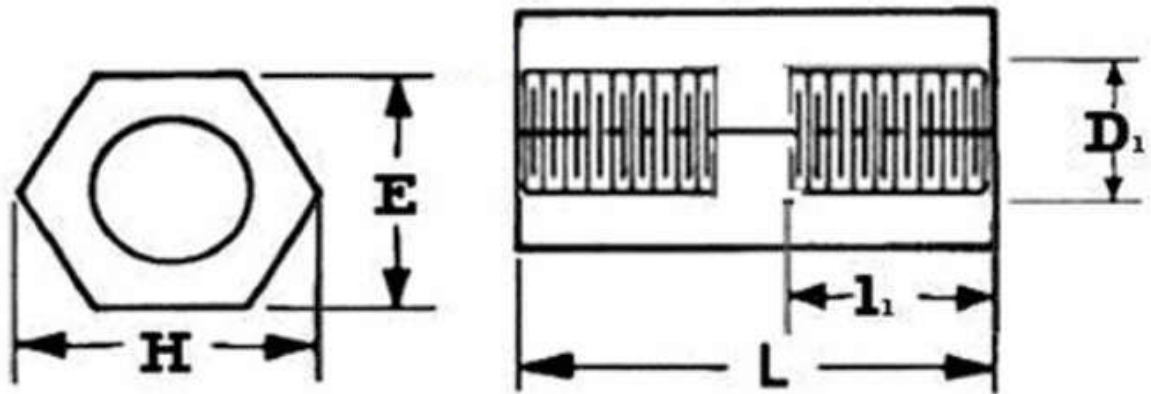

品名：双通螺柱铜柱 M3*22mm

商品编号：C66543

规格：铜柱 M3*22

标示：H=5.4mm E=4.7mm D1=3mm L=22mm