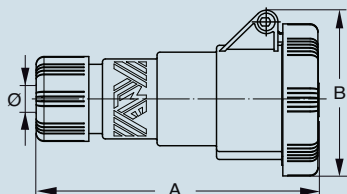

dimensions in mm

(16 / 32A) PEW ... PV

PEW...PV	A	B	ø min	ø max
16A 2P+⊕	145	77	7	16
3P+⊕	145	85	7	16
3P+N+⊕	145	93	8	24
32A 2P+⊕	162	97	8	24
3P+⊕	162	97	8	24
3P+N+⊕	162	105	8	24

dimensions in mm

(63 / 125A) PEW ... PV