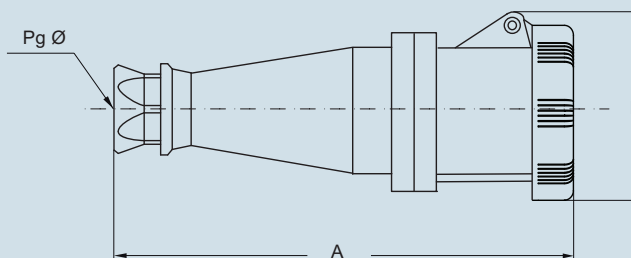

dimensions in mm

(16 / 32A) PEW ... PV

PEW...PV	A	B	ø min	ø max
16A 2P+⊕	145	77	7	16
3P+⊕	145	85	7	16
3P+N+⊕	145	93	8	24
32A 2P+⊕	162	97	8	24
3P+⊕	162	97	8	24
3P+N+⊕	162	105	8	24

dimensions in mm

(63 / 125A) PEW ... PV

PEW...PV	A	B	Pg ø
63A 2P+⊕	277	108.5	36
3P+⊕	277	108.5	36
3P+N+⊕	277	108.5	36
125A 2P+⊕	324	120.5	2"gas
3P+⊕	324	120.5	2"gas
3P+N+⊕	324	120.5	2"gas