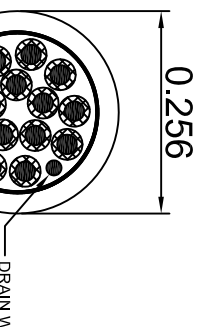

4-40thread(UNC)

4X THUMBSCREW

Amphenol Cables on Demand

D-SUB
15PIN Male

D-SUB
15PIN Male

LENGTH

LENGTH & P/N Table

LENGTH	P/N	Cable Color
2.5FT ±1 inch	CS-DSDMDR15MM-002.5	GREY
5FT ±2 inch	CS-DSDMDR15MM-005	GREY
10FT ±3 inch	CS-DSDMDR15MM-010	GREY
15FT ±3 inch	CS-DSDMDR15MM-015	GREY
25FT ±4 inch	CS-DSDMDR15MM-025	GREY
50FT ±8 inch	CS-DSDMDR15MM-050	GREY

PIN OUT:		
Male	Male	Color
PIN1	PIN1	Black
PIN2	PIN2	Brown
PIN3	PIN3	Red
PIN4	PIN4	Orange
PIN5	PIN5	Yellow
PIN6	PIN6	Green
PIN7	PIN7	Blue
PIN8	PIN8	Purple
PIN9	PIN9	Gray
PIN10	PIN10	White
PIN11	PIN11	Pink
PIN12	PIN12	Light Green
PIN13	PIN13	Black/White
PIN14	PIN14	Brown/White
PIN15	PIN15	Red/White
SHIELD	SHIELD	Drain Wire

SIZE	DWG. NO.	REV.
A	CS-DSDMDR15MM-XXX	A2

NOTES: UNLESS OTHERWISE SPECIFIED

Mouser Electronics

Authorized Distributor

Click to View Pricing, Inventory, Delivery & Lifecycle Information:

[Amphenol:](#)

[CS-DSDMDB15MM-002.5](#) [CS-DSDMDB15MM-005](#) [CS-DSDMDB15MM-010](#) [CS-DSDMDB15MM-015](#) [CS-DSDMDB15MM-025](#) [CS-DSDMDB15MM-050](#)