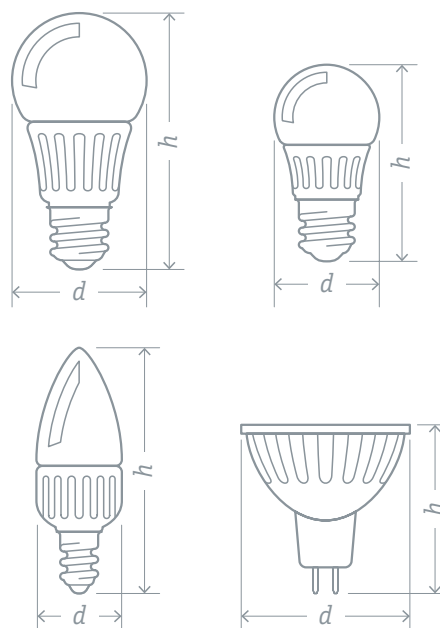

NLL-DIMM

Диммируемые светодиодные лампы Navigator серии NLL-DIMM предназначены для создания мягкого, приглушенного освещения. Диммирование позволяет плавно изменять уровень освещенности в помещении.

- Широкий диапазон диммирования от 5 до 100%
- Совместимость с любыми стандартными диммерами
- Возможность одновременного диммирования до 10 ламп
- Надежные светодиоды Epistar (Тайвань) с эффективностью до 80 лм/Вт
- Высокоэффективный драйвер с коэффициентом мощности более 0,7
- Радиатор из композитного материала на основе пластика и алюминия способствует увеличению срока службы лампы
- Колба матовая