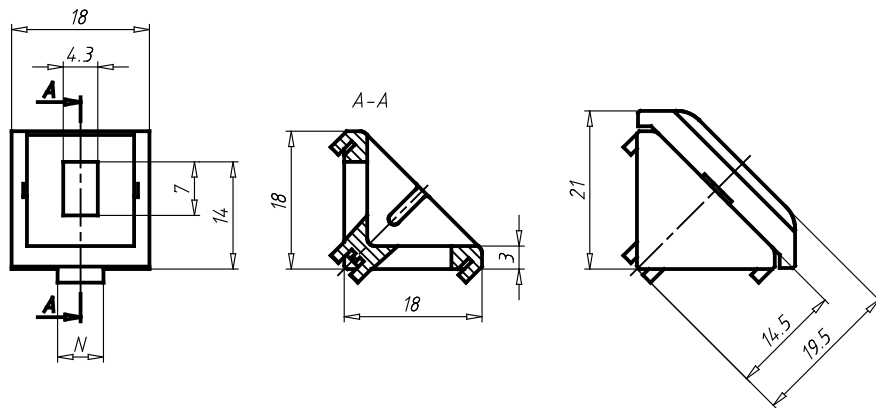

Alu Connection Angle 20

093W203N06

PARTNR (Part #)	ACA (Alu Connection Angle 20)	N ()	PROFILE (Profile)	WEIGHT (Weight / g)	CTN (Customs Tariff Number)	ID (ID #)
093W203N06	Plain	6	-	4.8	76169910	100935