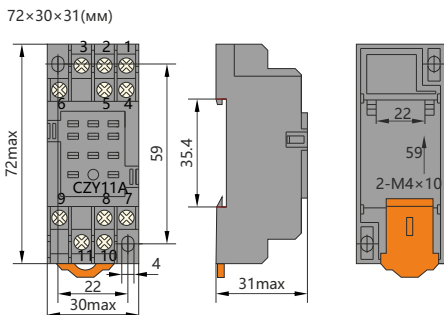

JZX-22F(D)/4-03

7. Габаритные размеры, мм

JZX-22F(D)/3-05

JZX-22F(D)/4-03

Розетка CZY11A

Розетка CZY14A