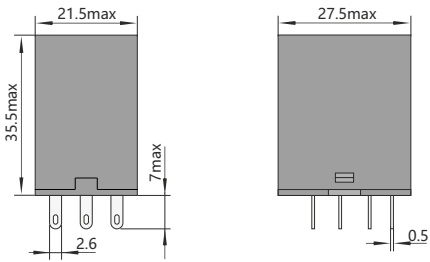

5. Информация для заказа

Наименование	Артикул
Розетка CZY11A для промежуточного реле JZX-22F(D)/3	285975
Розетка CZY14A для промежуточного реле JZX-22F(D)/4	286976

6. Схемы подключения к сети

JZX-22F(D)/3-05

JZX-22F(D)/4-03

7. Габаритные размеры, мм

JZX-22F(D)/3-05

JZX-22F(D)/4-03

Розетка CZY11A

Розетка CZY14A