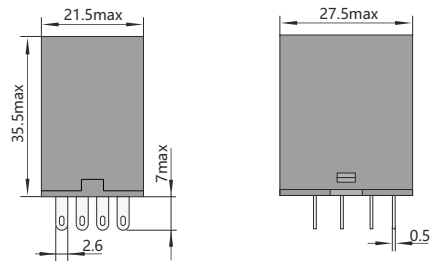

5. Информация для заказа

Наименование	Артикул
Розетка CZY11A для промежуточного реле JZX-22F(D)/3	285975
Розетка CZY14A для промежуточного реле JZX-22F(D)/4	286976

6. Схемы подключения к сети

JZX-22F(D)/3-05

JZX-22F(D)/4-03

7. Габаритные размеры, мм

JZX-22F(D)/3-05

JZX-22F(D)/4-03

Розетка CZY11A

Розетка CZY14A