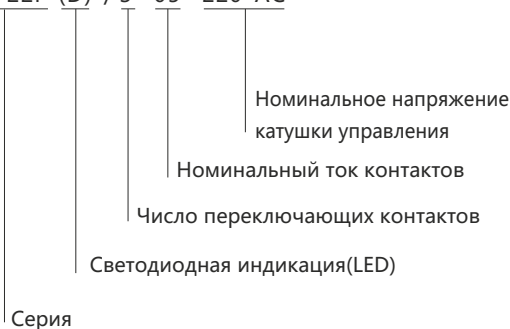

2. Структура условного обозначения

JZX-22F (D) / 3 - 05 - 220 AC

3. Технические характеристики

Тип	JZX-22F(D)/3-05	JZX-22F(D)/4-03
Номинальное рабочее напряжение, В	250(AC),28(DC)	
Номинальный ток контактов, А	5	3
Количество переключающих контактов	3	4
Сопротивление контактов, мОм	≤100	
Сопротивление изоляции, мегаОм	100	
Электрическая износостойкость,циклов В-О,не менее	10⁵	
Механическая износостойкость,циклов В-О,не менее	10⁷	
Время включения, мс	≤25	
Время отключения, мс	≤25	
Индикация	LED	
Номинальное напряжение катушки управления, В	12,24,220 AC 12,24 DC	
Напряжение срабатывания, % от нормального	80-110 AC 75-110 DC	
Напряжение возврата контактов реле, % от нормального	20 AC 10 DC	
Потребляемая мощность катушки, ВА(AC)/Вт(DC),	1,2/0,9	
Условие эксплуатации	УХЛ4	

4. Информация для заказа

Количество переключающих контактов	Номинальный ток, А	Номинальное напряжение катушки, В	Наименование	Артикул
3	5	220 AC	JZX-22F(D)/3-05-220 AC	285361
		24 AC	JZX-22F(D)/3-05-24 AC	285356
		12 AC	JZX-22F(D)/3-05-12 AC	285355
		24 DC	JZX-22F(D)/3-05-24 DC	285366
		12 DC	JZX-22F(D)/3-05-12 DC	285364
4	3	220 AC	JZX-22F(D)/4-03-220 AC	285380
		24 AC	JZX-22F(D)/4-03-24 AC	285375
		12 AC	JZX-22F(D)/4-03-12 AC	285374
		24 DC	JZX-22F(D)/4-03-24 DC	285385
		12 DC	JZX-22F(D)/4-03-12 DC	285383