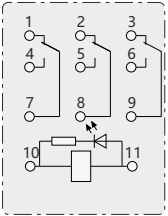

2. Структура условного обозначения

JZX-22F (D) / 3 - 05 - 220 AC

3. Технические характеристики

Тип	JZX-22F(D)/3-05	JZX-22F(D)/4-03
Номинальное рабочее напряжение, В	250(AC),28(DC)	
Номинальный ток контактов, А	5	3
Количество переключающих контактов	3	4
Сопротивление контактов, мОм	≤100	
Сопротивление изоляции, мегаОм	100	
Электрическая износостойкость,циклов В-О,не менее	10 ⁵	
Механическая износостойкость,циклов В-О,не менее	10 ⁷	
Время включения, мс	≤25	
Время отключения, мс	≤25	
Индикация	LED	
Номинальное напряжение катушки управления, В	12,24,220 AC 12,24 DC	
Напряжение срабатывания, % от нормального	80-110 AC 75-110 DC	
Напряжение возврата контактов реле, % от нормального	20 AC 10 DC	
Потребляемая мощность катушки, ВА(AC)/Вт(DC),	1,2/0,9	
Условие эксплуатации	УХЛ4	

4. Информация для заказа

Количество переключающих контактов	Номинальный ток, А	Номинальное напряжение катушки, В	Наименование	Артикул
3	5	220 AC	JZX-22F(D)/3-05-220 AC	285361
		24 AC	JZX-22F(D)/3-05-24 AC	285356
		12 AC	JZX-22F(D)/3-05-12 AC	285355
		24 DC	JZX-22F(D)/3-05-24 DC	285366
		12 DC	JZX-22F(D)/3-05-12 DC	285364
4	3	220 AC	JZX-22F(D)/4-03-220 AC	285380
		24 AC	JZX-22F(D)/4-03-24 AC	285375
		12 AC	JZX-22F(D)/4-03-12 AC	285374
		24 DC	JZX-22F(D)/4-03-24 DC	285385
		12 DC	JZX-22F(D)/4-03-12 DC	285383

5. Информация для заказа

Наименование	Артикул
Розетка CZY11A для промежуточного реле JZX-22F(D)/3	285975
Розетка CZY14A для промежуточного реле JZX-22F(D)/4	286976

6. Схемы подключения к сети

JZX-22F(D)/3-05