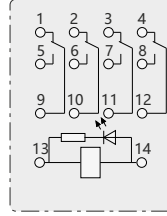

4. Информация для заказа

Количество переключающих контактов	Номинальный ток, А	Номинальное напряжение катушки, В	Наименование	Артикул
3	5	220 AC	JZX-22F(D)/3-05-220 AC	285361
		24 AC	JZX-22F(D)/3-05-24 AC	285356
		12 AC	JZX-22F(D)/3-05-12 AC	285355
		24 DC	JZX-22F(D)/3-05-24 DC	285366
		12 DC	JZX-22F(D)/3-05-12 DC	285364
4	3	220 AC	JZX-22F(D)/4-03-220 AC	285380
		24 AC	JZX-22F(D)/4-03-24 AC	285375
		12 AC	JZX-22F(D)/4-03-12 AC	285374
		24 DC	JZX-22F(D)/4-03-24 DC	285385
		12 DC	JZX-22F(D)/4-03-12 DC	285383

5. Информация для заказа

Наименование	Артикул
Розетка CZY11A для промежуточного реле JZX-22F(D)/3	285975
Розетка CZY14A для промежуточного реле JZX-22F(D)/4	286976

6. Схемы подключения к сети

JZX-22F(D)/3-05

JZX-22F(D)/4-03

7. Габаритные размеры, мм

JZX-22F(D)/3-05

JZX-22F(D)/4-03

Розетка CZY11A

Розетка CZY14A