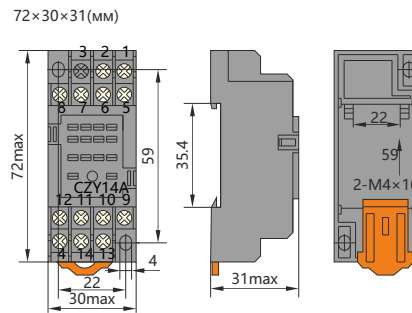

JZX-22F(D)/4-03

7. Габаритные размеры, мм

JZX-22F(D)/3-05

JZX-22F(D)/4-03

Розетка CZY11A

Розетка CZY14A