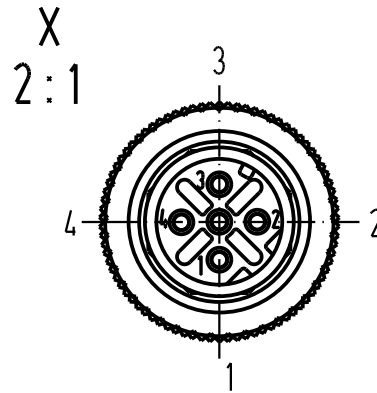

5

4

3

2

1

21 03 483 1405	5,0m
21 03 483 1403	3,0m
21 03 483 1401	1,0m
Artikelnr.	Nennlänge (L)

All Dimensions in mm Original Size DIN A 4			Techn. Character.			Nicht tolerierte Masse/ Free size tolerances	
				Dat.	Name	Massstab/Scale	<b>M12-Rundsteckverbinder / M12-circular connector</b> Stift, gerade, 4polig, AWG 26, D-kodiert, umspritzt / <i>male, straight, 4poles, AWG 26, D-coded, cable extrusion</i>
			Detail.	03.06.04	Ho		
411650	08.06.05	DY	Insp.		WELL	1:1 2:1	
411621	13.05.05	DY	Stand.				
410923	06.01.05	Ho	HARTING Electric GmbH & Co. KG				<b>TB 21 03 483 1400</b>
411071			D-32339 Espelkamp				
Mod.	Dat.	Name				Sub.	Blatt/ page