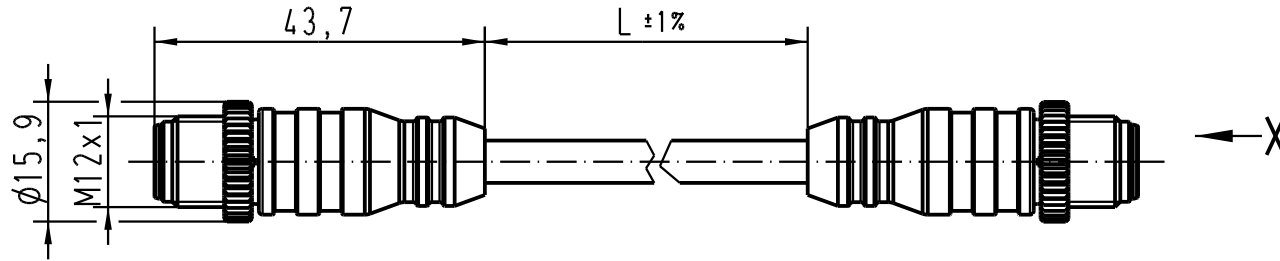

5

4

3

2

1

21 03 483 1405	5,0m
21 03 483 1403	3,0m
21 03 483 1401	1,0m
Artikelnr.	Nennlänge (L)

All Dimensions in mm Original Size DIN A 4			Techn. Character.			Nicht tolerierte Masse/ Free size tolerances	
				Dat.	Name	Massstab/Scale	<b>M12-Rundsteckverbinder / M12-circular connector</b> Stift, gerade, 4polig, AWG 26, D-kodiert, umspritzt / <i>male, straight, 4poles, AWG 26, D-coded, cable extrusion</i>
			Detail.	03.06.04	Ho		
411650	08.06.05	DY	Insp.		WELL	1:1 2:1	
411621	13.05.05	DY	Stand.				
410923	06.01.05	Ho	HARTING Electric GmbH & Co. KG				<b>TB 21 03 483 1400</b>
411071			D-32339 Espelkamp				
Mod.	Dat.	Name				Sub.	Blatt/ page