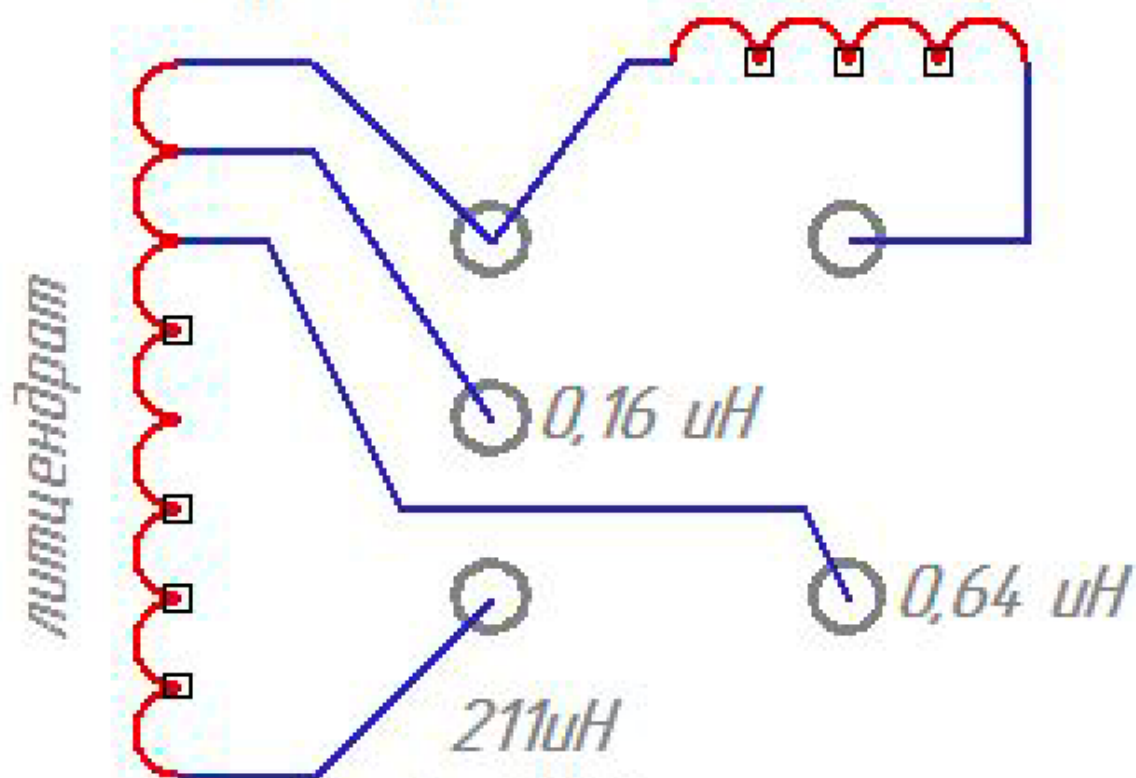

Q - 4367 вид снизу

добротный  
ПЧ-фильтр

простой  
провод  
2,7  $\mu\text{H}$

+ | - 10% настроить можно