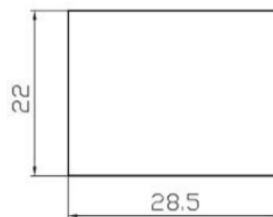

Сопротивление изоляции: более 100МОм

Диэлектрическая прочность: 1500VAC в течении 1мин

Рабочая температура: -25°C ... +85°C

Количество рабочих циклов: 10.000шт

Схема коммутации

Размеры для установки

Внимание! Описание товара носит информационный характер и может отличаться от описания, представленного в технической документации производителя. Убедительно просим Вас при покупке проверять наличие желаемых функций и характеристик.