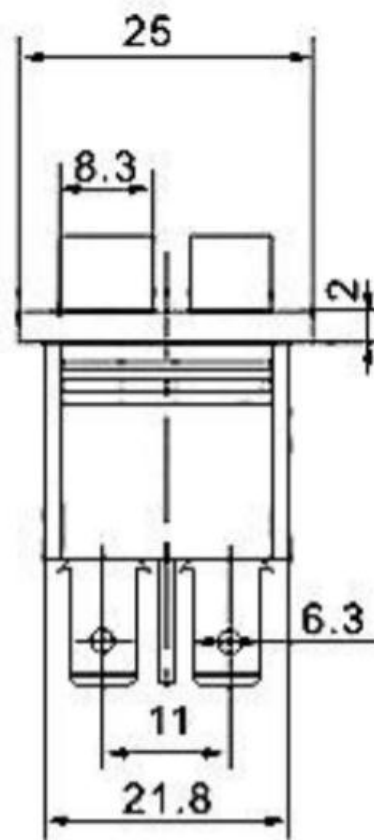

Внимание! Описание товара носит информационный характер и может отличаться от описания, представленного в технической документации производителя. Убедительно просим Вас при покупке проверять наличие желаемых функций и характеристик.

Сеть магазинов

КВАРЦ

Радиодетали и электронные компоненты

107023, Москва, ул. Буженинова, д. 16
телефон: +7(495)963-6120
факс: +7(495)963-4994
e-mail: quartz1@quartz1.ru

111123, Москва, шоссе Энтузиастов, д. 31
телефон: +7(495)788-8899 *многоканальный*
e-mail: mgz@quartz1.ru
<http://www.quartz1.com>