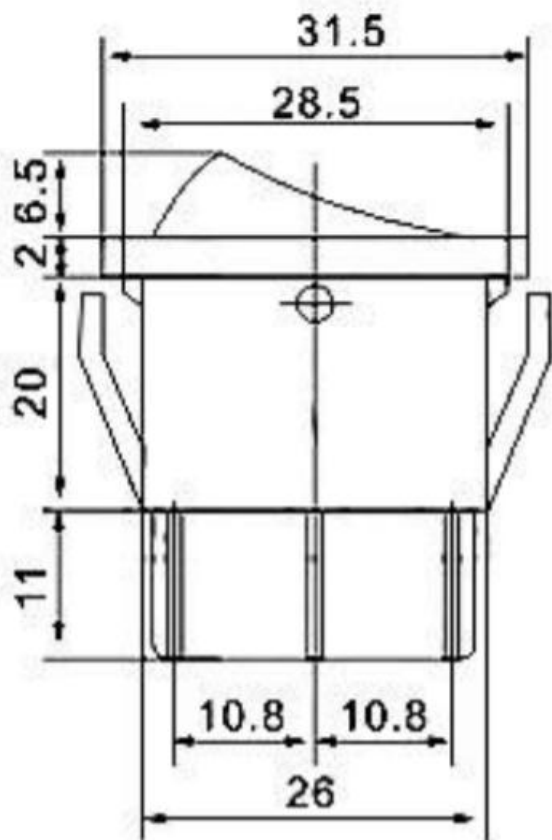

Внимание! Описание товара носит информационный характер и может отличаться от описания, представленного в технической документации производителя. Убедительно просим Вас при покупке проверять наличие желаемых функций и характеристик.

Сеть магазинов

КВАРЦ

Радиодетали и электронные компоненты

107023, Москва, ул. Буженинова, д. 16
телефон: +7(495)963-6120
факс: +7(495)963-4994
e-mail: quartz1@quartz1.ru

111123, Москва, шоссе Энтузиастов, д. 31
телефон: +7(495)788-8899 *многоканальный*
e-mail: mgz@quartz1.ru
<http://www.quartz1.com>