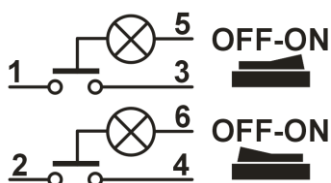

Сопротивление изоляции: более 100МОм

Диэлектрическая прочность: 1500VAC в течении 1мин

Рабочая температура: -25°C ... +85°C

Количество рабочих циклов: 10.000шт

Схема коммутации

Размеры для установки

Внимание! Описание товара носит информационный характер и может отличаться от описания, представленного в технической документации производителя. Убедительно просим Вас при покупке проверять наличие желаемых функций и характеристик.