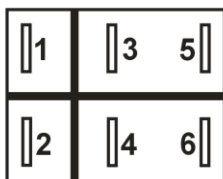

Сопротивление изоляции: более 100МОм

Диэлектрическая прочность: 1500VAC в течении 1мин

Рабочая температура: -25°C ... +85°C

Количество рабочих циклов: 10.000шт

Схема коммутации

Размеры для установки

Внимание! Описание товара носит информационный характер и может отличаться от описания, представленного в технической документации производителя. Убедительно просим Вас при покупке проверять наличие желаемых функций и характеристик.