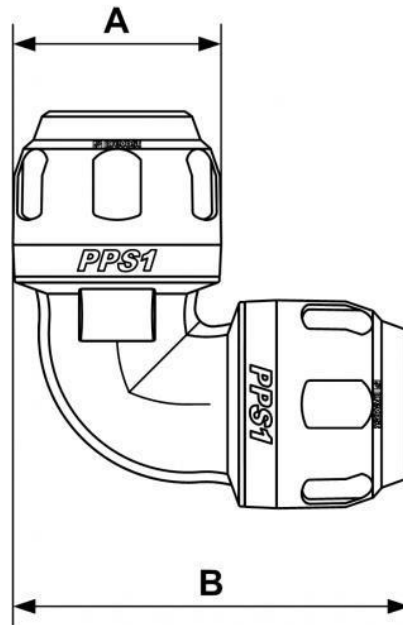

## PPS1 9C - 90° Aluminium equal female elbow fitting for pipe

Description	
Reference	For pipe OD (mm)
<b>PPS1 9C16</b>	16
<b>PPS1 9C20</b>	20
<b>PPS1 9C25</b>	25
<b>PPS1 9C32</b>	32
<b>PPS1 9C40</b>	40
<b>PPS1 9C50</b>	50
<b>PPS1 9C63</b>	63
<b>PPS1 9C80</b>	80
<b>PPS1 9C100</b>	100

Dimensions		
Reference	A mm	B mm
<b>PPS1 9C16</b>	32	62
<b>PPS1 9C20</b>	38	73
<b>PPS1 9C25</b>	46	89
<b>PPS1 9C32</b>	57	106
<b>PPS1 9C40</b>	68	135
<b>PPS1 9C50</b>	84	151

<b>PPS1 9C63</b>	100	180
<b>PPS1 9C80</b>	121	218
<b>PPS1 9C100</b>	153.5	224