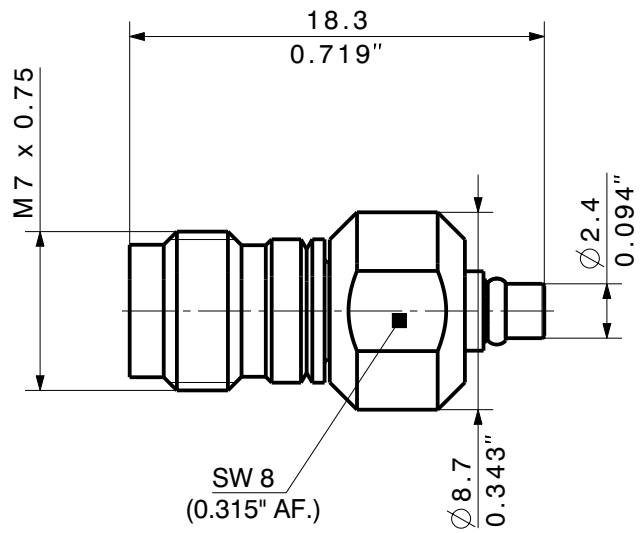

type / Typ: 33_MMPX-PC185-50-2		
dimensions in millimeter [mm]	part no. / Teile Nr.: PRO-00282123	A sheet/Blatt XX / XX
description / Beschreibung	drawing-no. / Zeichnungsnr.	Release
Adaptor	DCA-00282123	A