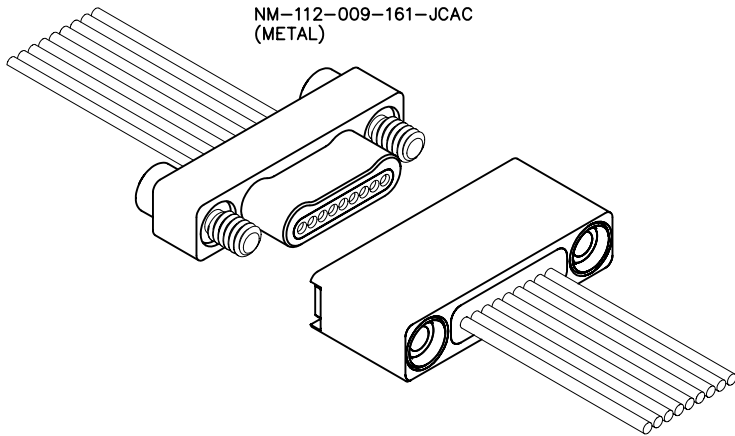

1 · ROW Cable to Cable

.025"

NM, NM

9 thru 51 Contacts

NM-122-009-261-THAC
(METAL)

SIZE	A	B	C	
			PLUG	RCPT
9	.500	.395	.284	.285
15	.650	.545	.434	.435
21	.800	.695	.584	.585
25	.900	.795	.684	.685
31	1.050	.945	.834	.835
37	1.200	1.095	.984	.985
51	1.550	1.445	1.334	1.335

** = HEX MEASUREMENT TAKEN ACROSS THE FLATS.

Mouser Electronics

Authorized Distributor

Click to View Pricing, Inventory, Delivery & Lifecycle Information:

AirBorn:

[NM-112-015-161-JCAD](#) [NM-122-025-261-THAC](#) [NM-252-015-161-JCBE](#) [NM-122-021-261-JCAC](#) [NM-122-031-261-JCAD](#) [NM-112-009-161-JCAA](#) [NM-252-031-161-JCAD](#) [NM-252-065-161-JCAD](#) [NM-122-009-261-JCAC](#) [NM-122-009-261-THAC](#) [NM-112-021-161-JCAD](#) [NM-112-025-161-JCAD](#) [NM-122-009-261-JCAR](#) [NM-112-021-161-JCAC](#) [NM-252-009-161-JCAD](#) [NM-252-021-161-JCAB](#) [NM-112-015-161-JCAA](#) [NM-112-037-161-JCAD](#) [NM-112-009-161-JCAC](#) [NM-112-009-161-JCAN](#) [NM-112-009-161-JCAP](#) [NM-112-009-161-JCBB](#) [NM-112-009-161-JCBD](#) [NM-112-015-161-JCAC](#) [NM-112-031-161-JCAC](#) [NM-112-037-161-JCAB](#) [NM-122-009-261-JCAD](#) [NM-122-009-261-THAN](#) [NM-122-015-261-JCAC](#) [NM-122-031-261-JCAB](#) [NM-122-031-261-JCAC](#) [NM-122-037-261-JCAC](#) [NM-122-037-261-JCBC](#) [NM-122-051-261-JCAC](#) [NM-122-009-261-JCAB](#) [NM-112-037-161-JCAC](#) [NM-112-051-161-JCAC](#) [NM-122-021-261-THAC](#) [NM-122-025-261-JCAC](#) [NM-122-031-261-THAC](#) [NM-112-009-161-JCBC](#) [NM-122-031-261-THBC](#) [NM-122-037-261-THAC](#) [NM-122-037-261-THBC](#) [NM-122-051-261-THAC](#) [NM-122-051-261-THBC](#) [NM-112-051-161-JCBC](#) [NM-122-009-261-THBC](#) [NM-122-015-261-THAC](#) [NM-122-015-261-THBC](#) [NM-122-021-261-THBC](#) [NM-122-025-261-THBC](#) [NM-112-015-161-JCBC](#) [NM-112-021-161-JCBC](#) [NM-112-025-161-JCAC](#) [NM-112-025-161-JCBC](#) [NM-112-031-161-JCBC](#) [NM-112-037-161-JCBC](#) [NM-122-021-261-THAD](#)