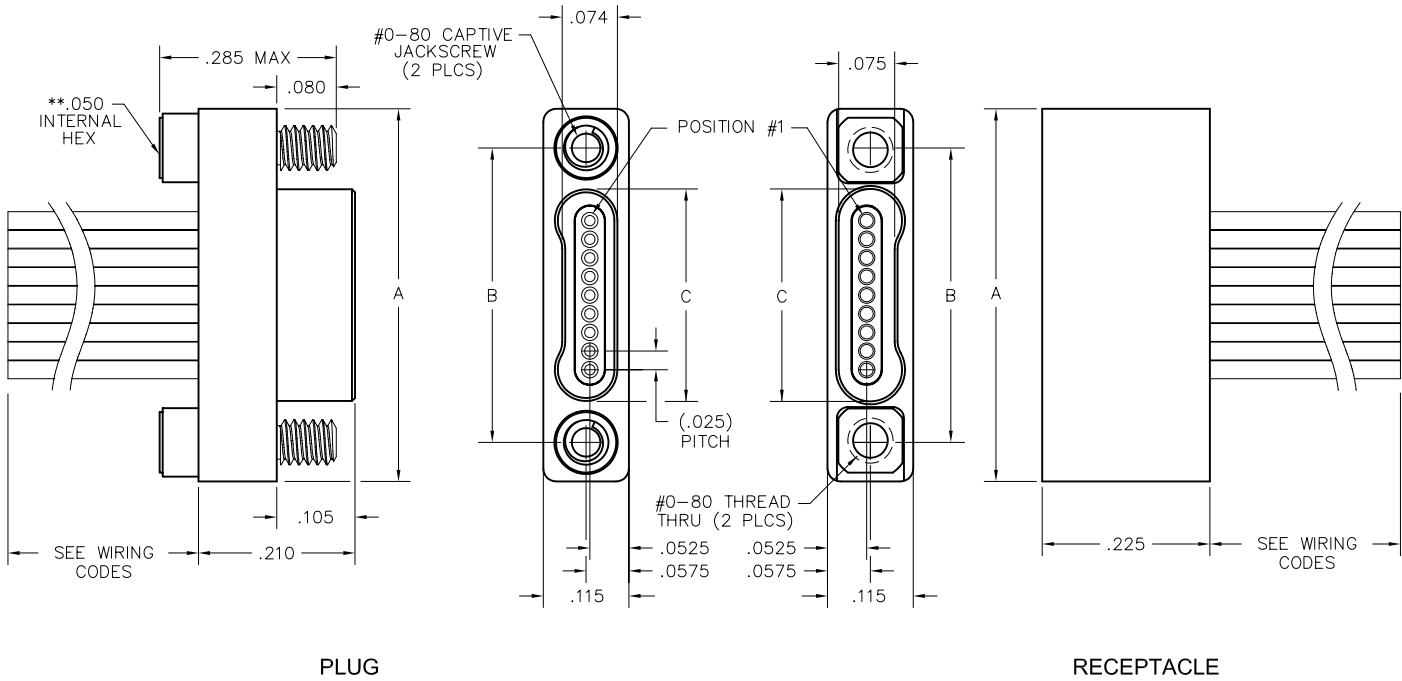

1 · ROW Cable to Cable

.025"

NM, NM

9 thru 51 Contacts

NM-122-009-261-THAC
(METAL)

SIZE	A	B	C	
			PLUG	RCPT
9	.500	.395	.284	.285
15	.650	.545	.434	.435
21	.800	.695	.584	.585
25	.900	.795	.684	.685
31	1.050	.945	.834	.835
37	1.200	1.095	.984	.985
51	1.550	1.445	1.334	1.335

** = HEX MEASUREMENT TAKEN ACROSS THE FLATS.

Mouser Electronics

Authorized Distributor

Click to View Pricing, Inventory, Delivery & Lifecycle Information:

AirBorn:

[NM-112-015-161-JCAD](#) [NM-122-025-261-THAC](#) [NM-252-015-161-JCBE](#) [NM-122-021-261-JCAC](#) [NM-122-031-261-JCAD](#) [NM-112-009-161-JCAA](#) [NM-252-031-161-JCAD](#) [NM-252-065-161-JCAD](#) [NM-122-009-261-JCAC](#) [NM-122-009-261-THAC](#) [NM-112-021-161-JCAD](#) [NM-112-025-161-JCAD](#) [NM-122-009-261-JCAR](#) [NM-112-021-161-JCAC](#) [NM-252-009-161-JCAD](#) [NM-252-021-161-JCAB](#) [NM-112-015-161-JCAA](#) [NM-112-037-161-JCAD](#) [NM-112-009-161-JCAC](#) [NM-112-009-161-JCAN](#) [NM-112-009-161-JCAP](#) [NM-112-009-161-JCBB](#) [NM-112-009-161-JCBD](#) [NM-112-015-161-JCAC](#) [NM-112-031-161-JCAC](#) [NM-112-037-161-JCAB](#) [NM-122-009-261-JCAD](#) [NM-122-009-261-THAN](#) [NM-122-015-261-JCAC](#) [NM-122-031-261-JCAB](#) [NM-122-031-261-JCAC](#) [NM-122-037-261-JCAC](#) [NM-122-037-261-JCBC](#) [NM-122-051-261-JCAC](#) [NM-122-009-261-JCAB](#) [NM-112-037-161-JCAC](#) [NM-112-051-161-JCAC](#) [NM-122-021-261-THAC](#) [NM-122-025-261-JCAC](#) [NM-122-031-261-THAC](#) [NM-112-009-161-JCBC](#) [NM-122-031-261-THBC](#) [NM-122-037-261-THAC](#) [NM-122-037-261-THBC](#) [NM-122-051-261-THAC](#) [NM-122-051-261-THBC](#) [NM-112-051-161-JCBC](#) [NM-122-009-261-THBC](#) [NM-122-015-261-THAC](#) [NM-122-015-261-THBC](#) [NM-122-021-261-THBC](#) [NM-122-025-261-THBC](#) [NM-112-015-161-JCBC](#) [NM-112-021-161-JCBC](#) [NM-112-025-161-JCAC](#) [NM-112-025-161-JCBC](#) [NM-112-031-161-JCBC](#) [NM-112-037-161-JCBC](#) [NM-122-021-261-THAD](#)