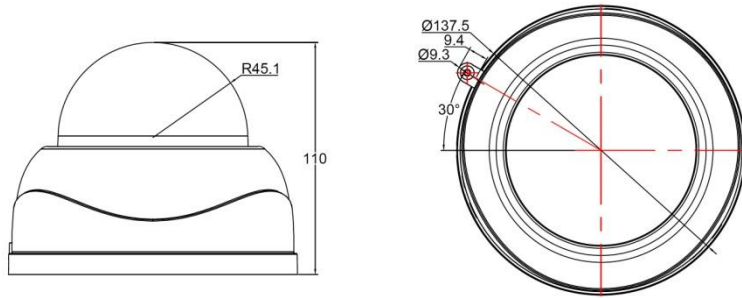

4. Размеры, мм

5. Гарантийные обязательства.

Гарантийный срок эксплуатации сетевой видеокамеры - 36 месяцев с даты продажи.
При отсутствии отметки о дате продажи гарантийный срок исчисляется от даты выпуска.
Гарантийные обязательства недействительны, если причиной неисправности видеокамеры являются:

- умышленная порча;
- пожар, наводнение, стихийные бедствия;
- аварии в сети питания;
- неправильное подключение сетевой видеокамеры (ошибка в схеме соединения),
- механические повреждения.

Дата выпуска _____ Дата продажи _____

МП

МП

ИЗГОТОВИТЕЛЬ:

ООО «СОУЭ «Тромбон»
Россия, г. Москва.

www.cctvonyx.ru

Примечание: Отсканируйте QR-код, чтобы скачать программное обеспечение и справочные материалы по данной модели. Также данную информацию можно найти на сайте <https://comonyx.com>