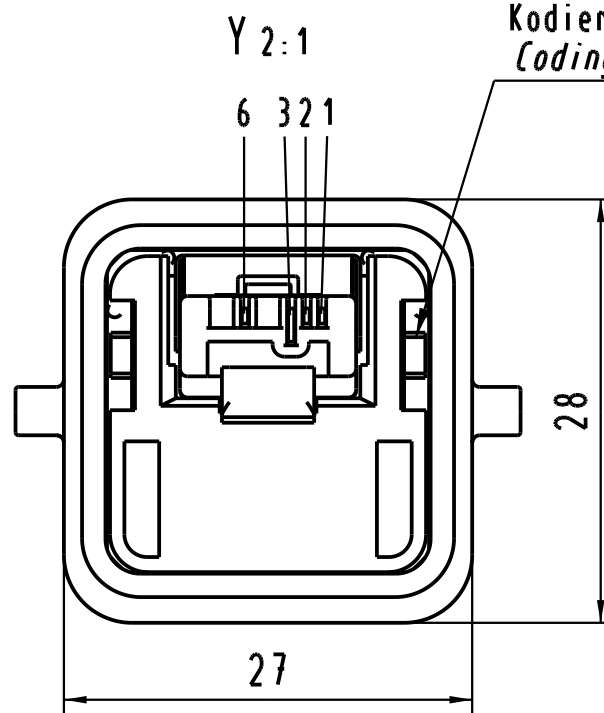

Belegungsplan
Loading-Plan

Schirm Shield

1	Gelb Yellow	1
2	Orange Orange	2
3	Weiß White	3
6	Blau Blue	6

4xAWG 22/7 schleppfähig/trailing	09 45 715 0061	100	m
4xAWG 22/7 schleppfähig/trailing	09 45 715 0056	50	m
4xAWG 22/7 schleppfähig/trailing	09 45 715 0053	20	m
4xAWG 22/7 schleppfähig/trailing	09 45 715 0051	10	m
4xAWG 22/7 schleppfähig/trailing	09 45 715 0027	5	m
4xAWG 22/7 schleppfähig/trailing	09 45 715 0025	3	m
4xAWG 22/7 schleppfähig/trailing	09 45 715 0023	1,5	m
4xAWG 22/7 flexibel/stranded	09 45 715 1183	100	m
4xAWG 22/7 flexibel/stranded	09 45 715 1178	50	m
4xAWG 22/7 flexibel/stranded	09 45 715 1175	20	m
4xAWG 22/7 flexibel/stranded	09 45 715 1173	10	m
4xAWG 22/7 flexibel/stranded	09 45 715 1168	5	m
4xAWG 22/7 flexibel/stranded	09 45 715 1166	3	m
4xAWG 22/7 flexibel/stranded	09 45 715 1164	1,5	m
4xAWG 22/1 massiv/solid	09 45 715 1161	100	m
4xAWG 22/1 massiv/solid	09 45 715 1156	50	m
4xAWG 22/1 massiv/solid	09 45 715 1153	20	m
4xAWG 22/1 massiv/solid	09 45 715 1151	10	m
4xAWG 22/1 massiv/solid	09 45 715 1127	5	m
4xAWG 22/1 massiv/solid	09 45 715 1125	3	m
4xAWG 22/1 massiv/solid	09 45 715 1123	1,5	m
massiv / flexibel solid / stranded	Bestell-Nr. Part-No.	Maß a Dim. a	

Übertragungseigenschaften nach
ISO/IEC 11801:2002: Class D
Schutzart: IP67/65
Temperaturbereich: -40°C ... +70°C
Transmission properties in accordance
with ISO/IEC 11801:2002: Class D
Protection level: IP67/65
Temperature range: -40°C ... +70°C

Alle Rechte vorbehalten. All rights reserved

All Dimensions in mm Original Size DIN A 3			Techn. Character.			Nicht tolerierte Maße / Free size tolerances	
Mod.	Dat.	Name	Dat.	Name	Maßstab/Scale	RJI Kabel AWG 22, IP67/65 RJI Cable AWG 22, IP67/65 2x RJ45, Metal, Data 3A	
			Detail.	28.05.03	Wae		
			Insp.	28.05.03	VSo		
32429	26.11.04	Wie	Stand.			Blatt / page	
32201	24.08.04	Wie					
32089	28.06.04	Wie	HARTING Electronics GmbH & Co. KG			Sub.	
31013			D-32339 ESPELKAMP				