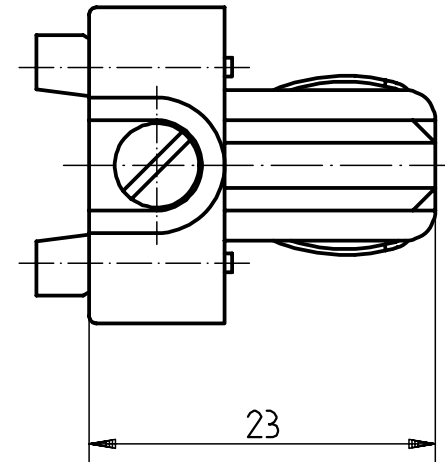

Senkblechschraube / countersunk screw  
DIN 7972-B 2,9x13

Technische Kennwerte TK 09 70 000 01  
Technical characteristics TK 09 70 000 01

				Dat.	Name	 All Dim. in mm Orig. size DIN A 4	<b>STAF 6-F-L</b> Buchseneinsatz / female insert	Masstab / Scale	
			Detail.	15.02.93	ENGLISH			<b>2:1</b>	
			Insp.		HERB				
				Stand.	NOETZEL			Blatt / Page	
				HARTING ELEKTRONIK GmbH D-4992 Espelkamp				<b>TB 09 70 006 2812</b>	TB 09 70 006 2812 v. 19.5.71
Mod.			Dat.		Name				