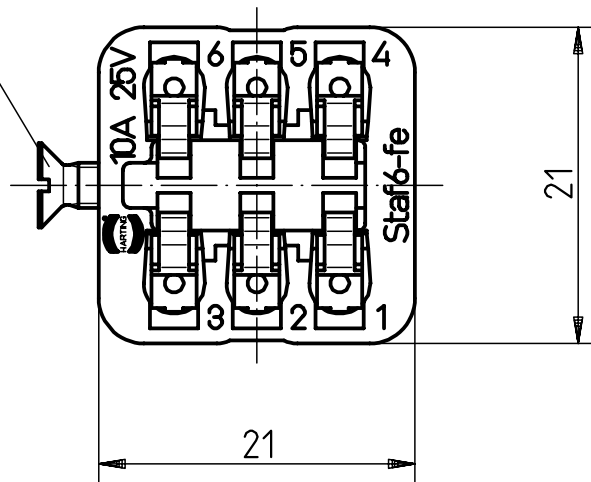

Senkblechschraube / countersunk screw  
DIN 7972-B 2,9x13

Technische Kennwerte TK 09 70 000 01  
Technical characteristics TK 09 70 000 01

				Dat.	Name	 All Dim. in mm Orig. size DIN A 4	<b>STAF 6-F-L</b> Buchseneinsatz / female insert	Masstab / Scale	
			Detail.	15.02.93	ENGLISH			<b>2:1</b>	
			Insp.		HERB				
				Stand.	NOETZEL			Blatt / Page	
				HARTING ELEKTRONIK GmbH D-4992 Espelkamp				<b>TB 09 70 006 2812</b>	TB 09 70 006 2812 v. 19.5.71
Mod.			Dat.		Name				