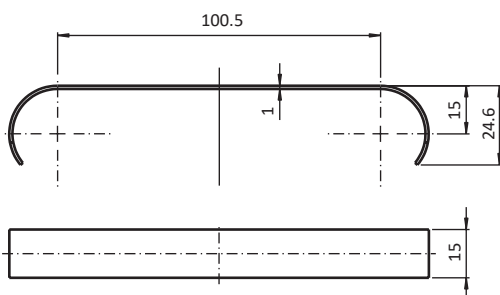

### BREMSE R28

**Model** for rollers R28 in roller tracks ST and AL

**Material** Stainless steel

**Surface** Plain

**Pack Quantity** 10 pieces

**Specials** Other materials, other surfaces on request

**Tip** Compatible roller element R28 see 062AER2891.50; Compatible rollers R28 see 062RR2891;

**Ausführung** für Rollen R28 in Rollenschienen ST und AL

**Material** Edelstahl

**Oberfläche** blank

**Liefeinheit** 10 Stück

**Extras** weitere Materialien, weitere Oberflächen auf Anfrage

**Hinweis** passende Rollenelemente R28 siehe 062AER2891.50; passende Rollen R28 siehe 062RR2891;

Brake R28  
Bremse R28

Weight [g]  
Gewicht [g]

Part #  
Teil-Nr.

15.0

2299208