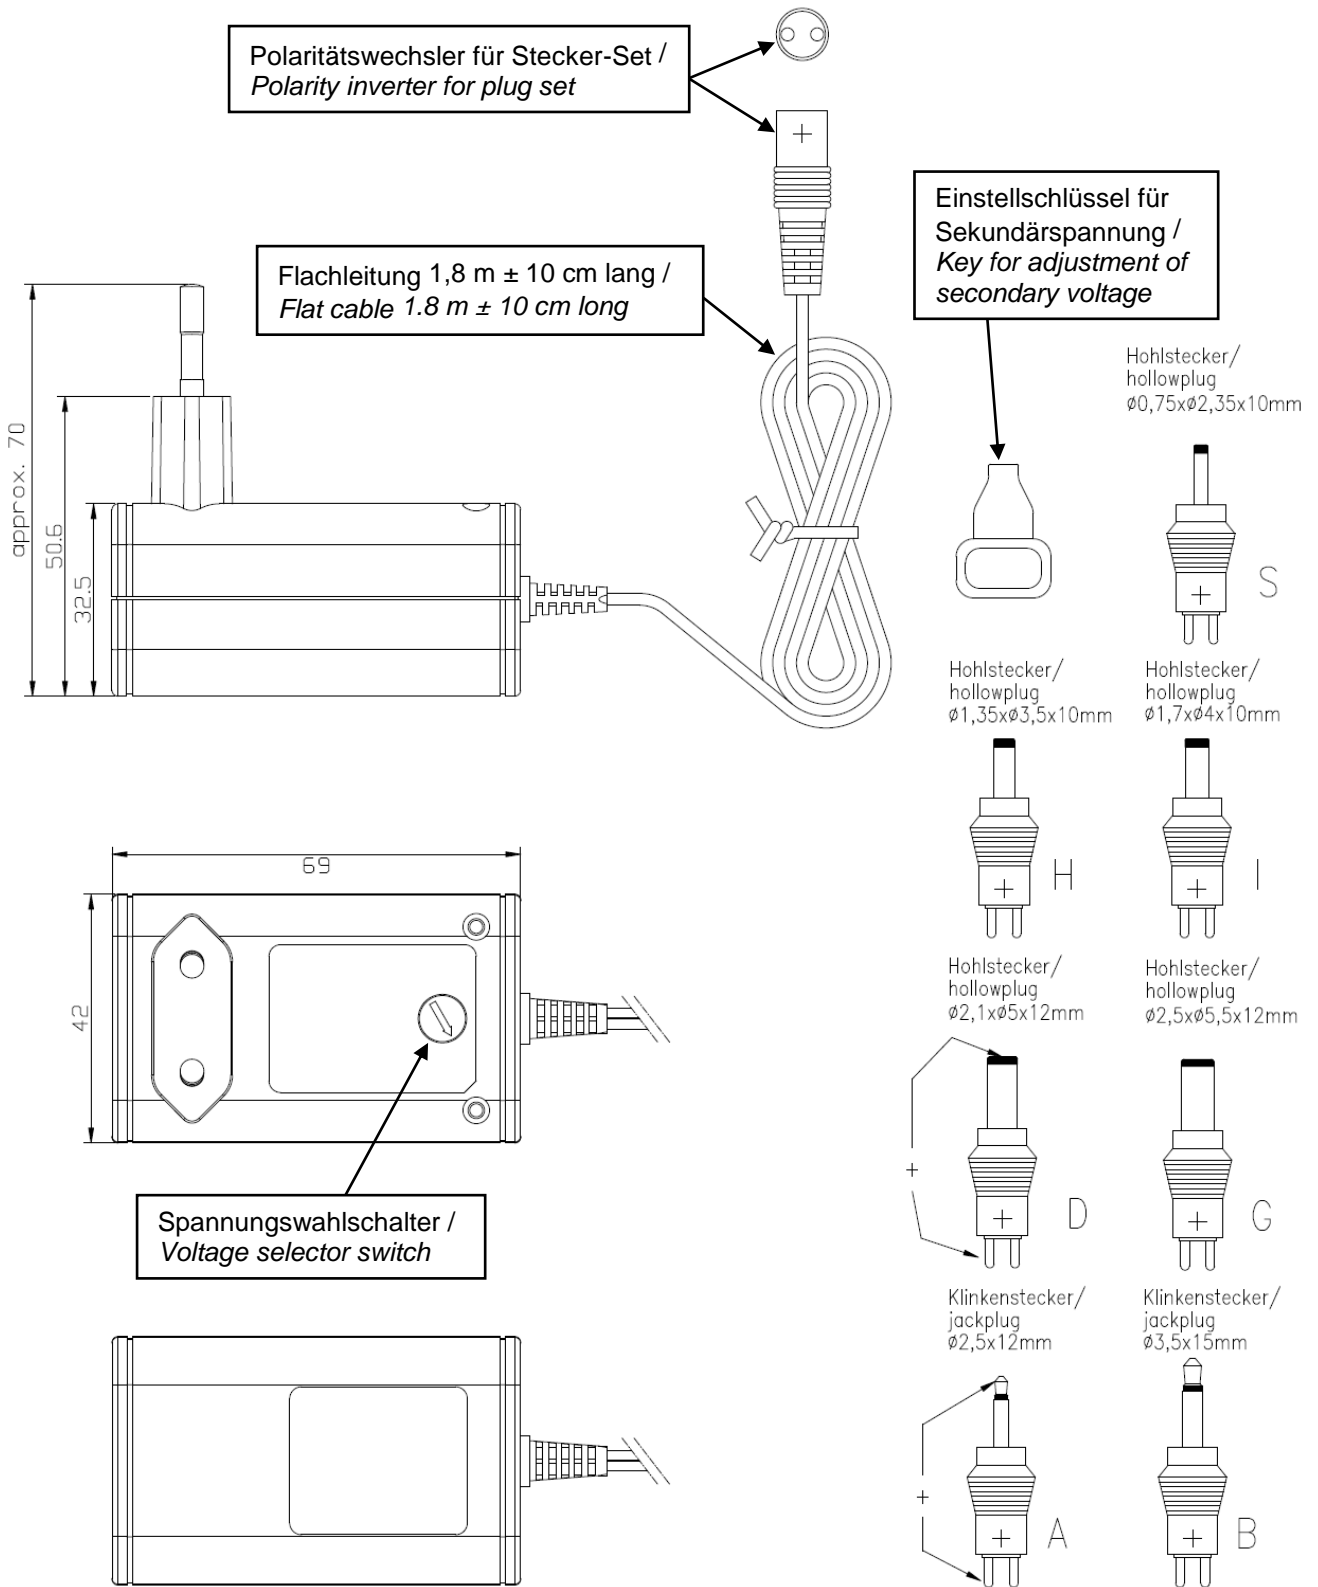

Template name: ANSMANN xxxx-xxxx_ODA, Template version: V30

Zeichnung des AC Netzteils / Drawing of the AC power supply

Allowable deviation / general tolerances DIN ISO 2768-c

Technische Daten des AC Netzteils / Technical data of the AC power supply:

AC Eingangsstecker:	EU-Stecker	AC input plug:	EU plug
AC Eingangsspannung:	100 V - 240 V \pm 10 %	AC input voltage:	100 V - 240 V \pm 10 %
AC Eingangsstrom:	Max. 250 mA	AC input current:	Max. 250 mA
AC Eingangsfrequenz:	60 Hz / 50 Hz	AC input frequency:	60 Hz / 50 Hz
AC Leistungsaufnahme im Leerlauf:	< 0,1 W	AC power consumption at stand-by:	< 0.1 W
DC Ausgangsspannungsauswahlmöglichkeiten: (\pm 10 %, stabilisiert)	3 V 4,5 V 5 V 6 V 7,5 V 9 V 12 V	DC output voltage selection options: (\pm 10 %, regulated)	3 V 4.5 V 5 V 6 V 7.5 V 9 V 12 V
DC Ausgangsstrom:	600 mA	DC output current:	600 mA
Ausgangsschutz:	Kurzschluss	Output protection:	Short circuit
Isolation:	4 kV Eingang/Ausgang	Insulation:	4 kV primary/secondary
Betriebstemperatur:	0 °C...25 °C	Operating temperature:	0 °C...25 °C
Lagertemperatur:	-25 °C...70 °C	Storage temperature:	-25 °C...70 °C
Gewicht:	125 g inkl. Zubehör, ohne Verpackung	Weight:	125 g incl. accessories, without package
Gehäusetypp:	Steckergehäuse	Housing type:	Plug-in case
Gehäusematerial:	ABS Kunststoff	Housing material:	ABS plastic
Schutzklasse:	II	Protection class:	II
Approbationen:	CE	Approvals:	CE
Lieferumfang:	<ul style="list-style-type: none"> - AC Netzteil - Einstellschlüssel für Sekundärspannung - Sekundärstecker-Set - Mehrsprachige Bedienungsanleitung 	Shipment:	<ul style="list-style-type: none"> - AC power supply - Key for adjustment of secondary voltage - Secondary plug set - Multilingual operating instruction
Verpackung:	Farbige Faltschachtel	Package:	Coloured folding box