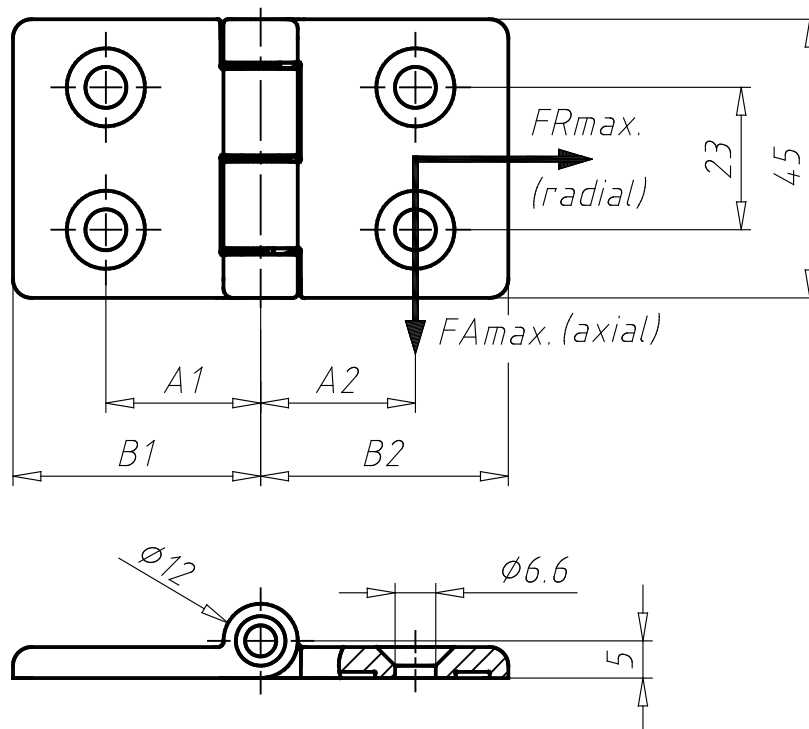

Aluminum Die-cast Hinge 45

095047(0)

PARTNR (Part #)	A1 (/ mm)	A2 (/ mm)	B1 (/ mm)	B2 (/ mm)	FAMAX (FAMax / N)	FRMAX (FRmax / N)	ROT (Rotation / °)	WEIGHT (Weight / g)	CTN (Customs Tariff Number)	ID (ID #)
095047	25	25	40	40	200	350	0	56	83021000	109392